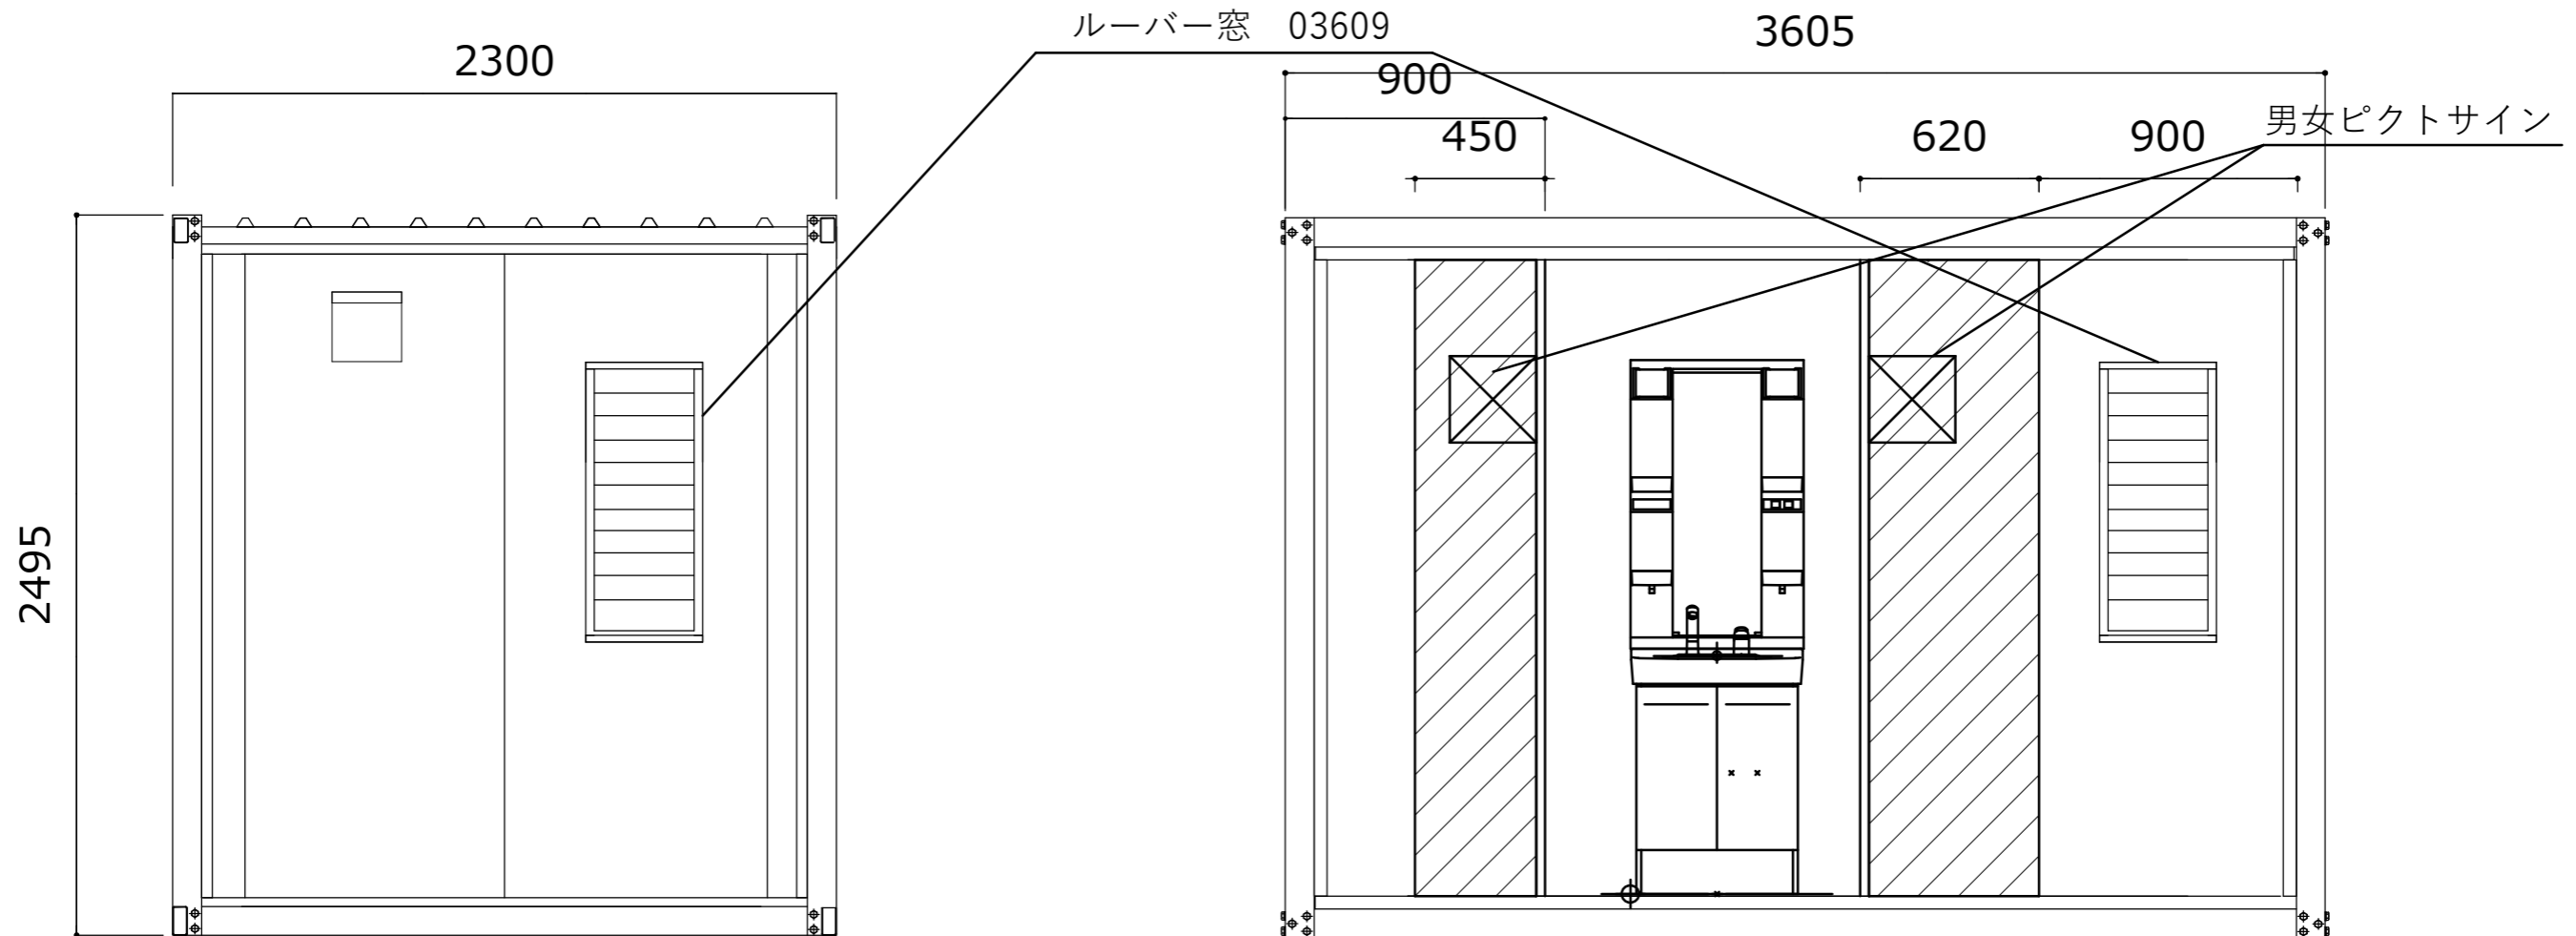

【富田林展示品】

フレームカラー：ホワイト
 パネル：メイン-マーブル柄ホワイト
 斜線部-木目柄ダークブラウン
 アルミ（内外部とも）：シャイングレー
 サッシ類：シャイングレー
 ルーバー窓⑤
 ロンカラーGドア0818型板（表示錠）①
 ロンカラーFドア0618（表示錠）①
 洗面化粧台：LIXILオフト化粧台-FTVN-605SY1/LP2W
 キャビネット-MFTX1-601YFJU
 フード：ホワイト