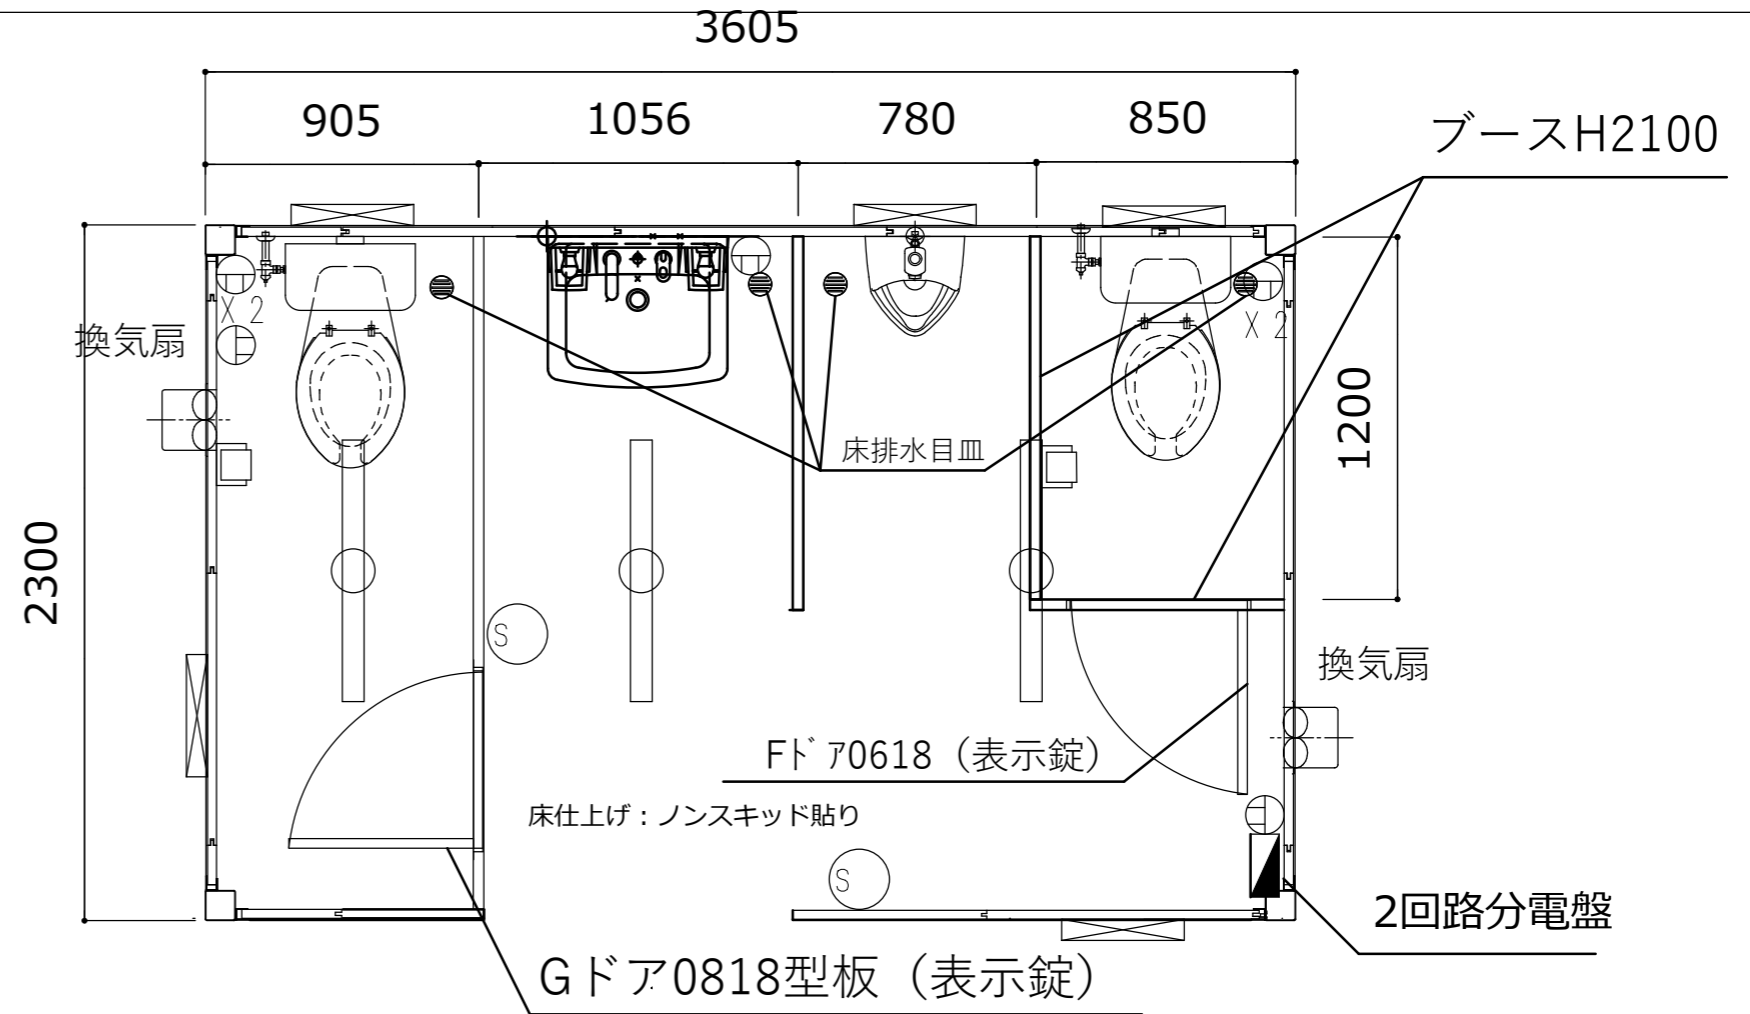

【富田林展示品】

フレームカラー：ホワイト
 パネル：メイン-マーブル柄ホワイト
 斜線部-木目柄ダークブラウン
 アルミ（内外部とも）：シャイングレー
 サッシ類：シャイングレー
 ルーバー窓⑤
 ロンカラーGドア0818型板（表示錠）①
 ロンカラーFドア0618（表示錠）①
 洗面化粧台：LIXILオフト化粧台-FTVN-605SY1/LP2W
 キャビネット-MFTX1-601YFJU
 フード：ホワイト

お客様名	確認印	商品名	縮尺	販売元	作図
富田林展示品		A-space A-T2.5型特注	1:25 (A3)	SpaceCreate Co.,Ltd.	宝田