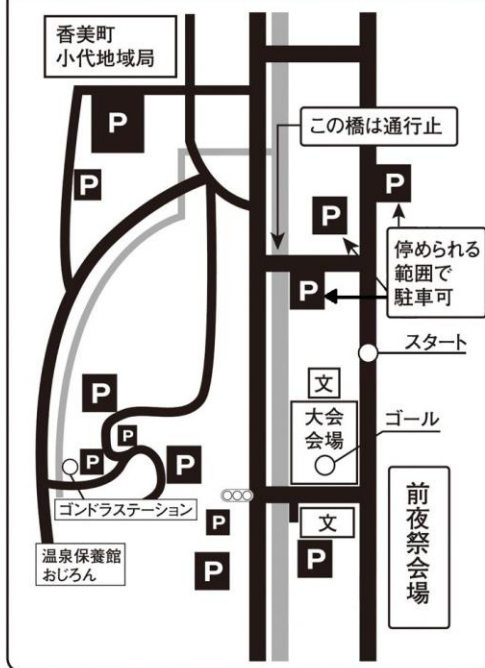

みかた残酷マラソン全国大会 大会コース図・駐車場案内図

全長24km

給水所

- ①…第1給水所
- ②…第2給水所
- ③…第3給水所
- ④…第4給水所
- ⑤…第5給水所
- ⑥…第6給水所
- ⑦…第7給水所
- ⑧…第8給水所
- ⑨…第9給水所
- ⑩…第10給水所
- ⑪…第11給水所
- ⑫…第12給水所
- ⑬…第13給水所
- WC…トイレ
- シャワー…シャワー

駐車場案内図

※会場近くのグラウンド駐車場は台数が限られます。
係員の指示に従いゴンドラ駐車場をご利用ください。

ゴンドラ駐車場も満車となった場合、広井グラウンドになります。
(送迎あり)