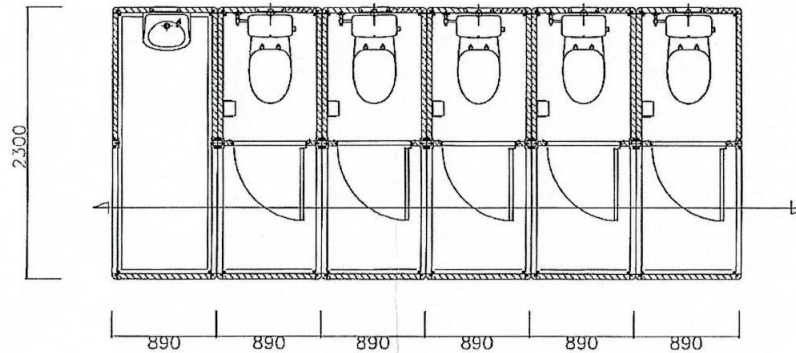

| 名称 | 仕様 |
|----------|--|
| 本体骨材料 | 軽量形鋼&亜鉛曲鋼板 |
| 本体骨組構造 | ラーメン溶接構造 |
| 屋根パネル | 両面亜鉛エンボス鋼板貼り (防水シート貼り) 高圧ウレタン注入パネル40㌢ |
| 壁パネル | 両面亜鉛エンボス鋼板貼り 高圧ウレタン注入パネル40㌢ |
| ドアパネル | アルミサッシュ フラッシュドア |
| 床 | 耐水合板12㌢ 耐水シート貼り 満排水構造 (ドレン付) |
| 窓付き換気ガラリ | 焼付塗装 (樹脂カマ付き) |
| 水洗兼用便器 | 陶器製 |

| | | | | | | | | | | |
|----|----------|-----|-----------|----|------|----|-----------|----|----|----|
| 名称 | リンクトイレA型 | 水洗式 | 洋式×3・手洗×1 | 縮尺 | 1:20 | 月日 | 2016.11.5 | 後回 | 担当 | No |
|----|----------|-----|-----------|----|------|----|-----------|----|----|----|

| 名称 | 仕様 |
|----------|--|
| 本体骨材料 | 軽量形鋼&亜鉛曲鋼板 |
| 本体骨組構造 | ラーメン溶接構造 |
| 屋根パネル | 両面亜鉛エンボス鋼板貼り (防水シート) 高圧ウレタン注入パネル40t |
| 壁パネル | 両面亜鉛エンボス鋼板貼り 高圧ウレタン注入パネル40t |
| ドアパネル | アルミサッシュ フラッシュドア |
| 床 | 耐水合板12t 耐水シート貼り 溝排水構造 (ドレン付) |
| 窓付き換気ガラリ | 焼付塗装 (樹脂ガラス付き) |
| 水洗兼用便器 | 陶器製 |

| | | | | | | | | | | |
|----|----------|-----|-----------|----|------|----|-----------|----|----|----|
| 名称 | リンクトイレA型 | 水洗式 | 洋式×5・手洗×1 | 縮尺 | 1:20 | 月日 | 2016.11.5 | 接図 | 担当 | No |
|----|----------|-----|-----------|----|------|----|-----------|----|----|----|