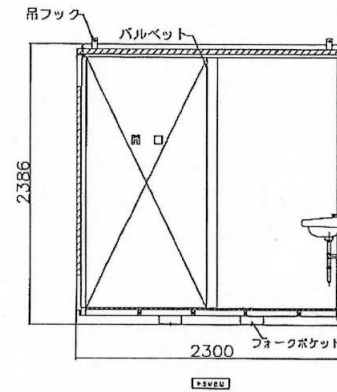

| 名称 | 仕様 |
|----------|--|
| 本体骨材料 | 軽量形鋼&亜鉛曲鋼板 |
| 本体骨組構造 | ラーメン溶接構造 |
| 屋根パネル | 両面亜鉛エンボス鋼板貼り (防水シート貼り) 高圧ウレタン注入パネル40㌢ |
| 壁パネル | 両面亜鉛エンボス鋼板貼り 高圧ウレタン注入パネル40㌢ |
| ドアパネル | アルミサッシュ フラッシュドア |
| 床 | 耐水合板12㌢ 耐水シート貼り 満排水構造 (ドレン付) |
| 窓付き換気ガラリ | 焼付塗装 (樹脂カマ付き) |
| 水洗兼用便器 | 陶器製 |

| | | | | | | | | | | |
|----|----------|-----|-----------|----|------|----|-----------|----|----|----|
| 名称 | リンクトイレA型 | 水洗式 | 洋式×3・手洗×1 | 縮尺 | 1:20 | 月日 | 2016.11.5 | 後回 | 担当 | No |
|----|----------|-----|-----------|----|------|----|-----------|----|----|----|

| 名称 | 仕様 |
|----------|--|
| 本体骨材料 | 軽量形鋼&亜鉛曲鋼板 |
| 本体骨組構造 | ラーメン溶接構造 |
| 屋根パネル | 両面亜鉛エンボス鋼板貼り (防水シート) 高圧ウレタン注入パネル40t |
| 壁パネル | 両面亜鉛エンボス鋼板貼り 高圧ウレタン注入パネル40t |
| ドアパネル | アルミサッシュ フラッシュドア |
| 床 | 耐水合板12t 耐水シート貼り 溝排水構造 (ドレン付) |
| 窓付き換気ガラリ | 焼付塗装 (樹脂ガラス付き) |
| 水洗兼用便器 | 陶器製 |

| | | | | | | | | | | |
|----|----------|-----|-----------|----|------|----|-----------|----|----|----|
| 名称 | リンクトイレA型 | 水洗式 | 洋式×5・手洗×1 | 縮尺 | 1:20 | 月日 | 2016.11.5 | 接図 | 担当 | No |
|----|----------|-----|-----------|----|------|----|-----------|----|----|----|