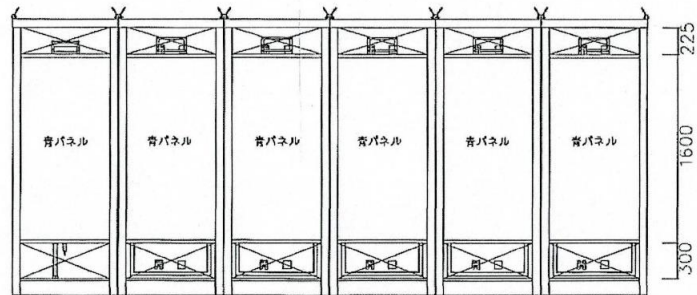

| 名称 | 仕様 |
|----------|--|
| 本体骨材料 | 軽量形鋼&亜鉛曲鋼板 |
| 本体骨組構造 | ラーメン溶接構造 |
| 屋根パネル | 両面亜鉛エンボス鋼板貼り (防水シート貼り) 高圧ウレタン注入パネル40㌢ |
| 壁パネル | 両面亜鉛エンボス鋼板貼り 高圧ウレタン注入パネル40㌢ |
| ドアパネル | アルミサッシュ フラッシュドア |
| 床 | 耐水合板12㌢ 耐水シート貼り 満排水構造 (ドレン付) |
| 窓付き換気ガラリ | 焼付塗装 (樹脂カマ付き) |
| 水洗兼用便器 | 陶器製 |

| | | | | | | | | | | |
|----|----------|-----|-----------|----|------|----|-----------|----|----|----|
| 名称 | リンクトイレA型 | 水洗式 | 洋式×3・手洗×1 | 縮尺 | 1:20 | 月日 | 2016.11.5 | 後回 | 担当 | No |
|----|----------|-----|-----------|----|------|----|-----------|----|----|----|

| 名称 | 仕様 |
|----------|--|
| 本体骨材料 | 軽量形鋼&亜鉛曲鋼板 |
| 本体骨組構造 | ラーメン溶接構造 |
| 屋根パネル | 両面亜鉛エンボス鋼板貼り (防水シート) 高圧ウレタン注入パネル40t |
| 壁パネル | 両面亜鉛エンボス鋼板貼り 高圧ウレタン注入パネル40t |
| ドアパネル | アルミサッシュ フラッシュドア |
| 床 | 耐水合板12t 耐水シート貼り 溝排水構造 (ドレン付) |
| 窓付き換気ガラリ | 焼付塗装 (樹脂ガラス付き) |
| 水洗兼用便器 | 陶器製 |

| | | | | | | | | | | |
|----|----------|-----|-----------|----|------|----|-----------|----|----|----|
| 名称 | リンクトイレA型 | 水洗式 | 洋式×5・手洗×1 | 縮尺 | 1:20 | 月日 | 2016.11.5 | 接図 | 担当 | No |
|----|----------|-----|-----------|----|------|----|-----------|----|----|----|