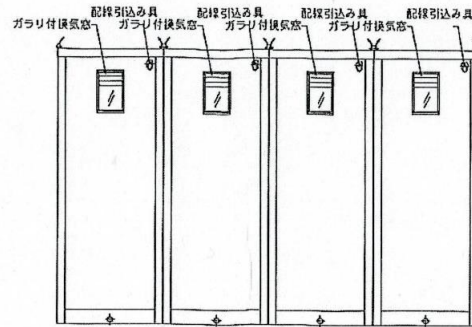

| 名称 | 仕様 |
|----------|--|
| 本体骨材料 | 軽量形鋼&亜鉛曲鋼板 |
| 本体骨組構造 | ラーメン溶接構造 |
| 屋根パネル | 両面亜鉛エンボス鋼板貼り (防水シート貼り) 高圧ウレタン注入パネル40㌢ |
| 壁パネル | 両面亜鉛エンボス鋼板貼り 高圧ウレタン注入パネル40㌢ |
| ドアパネル | アルミサッシュ フラッシュドア |
| 床 | 耐水合板12㌢ 耐水シート貼り 満排水構造 (ドレン付) |
| 窓付き換気ガラリ | 焼付塗装 (樹脂カマ付き) |
| 水洗兼用便器 | 陶器製 |

| | | | | | | | | | | |
|----|----------|-----|-----------|----|------|----|-----------|----|----|----|
| 名称 | リンクトイレA型 | 水洗式 | 洋式×3・手洗×1 | 縮尺 | 1:20 | 月日 | 2016.11.5 | 後回 | 担当 | No |
|----|----------|-----|-----------|----|------|----|-----------|----|----|----|

| 名称 | 仕様 |
|----------|--|
| 本体骨材料 | 軽量形鋼&亜鉛曲鋼板 |
| 本体骨組構造 | ラーメン溶接構造 |
| 屋根パネル | 両面亜鉛エンボス鋼板貼り (防水シート) 高圧ウレタン注入パネル40t |
| 壁パネル | 両面亜鉛エンボス鋼板貼り 高圧ウレタン注入パネル40t |
| ドアパネル | アルミサッシュ フラッシュドア |
| 床 | 耐水合板12t 耐水シート貼り 溝排水構造 (ドレン付) |
| 窓付き換気ガラリ | 焼付塗装 (樹脂ガラス付き) |
| 水洗兼用便器 | 陶器製 |

| | | | | | | | | | | |
|----|----------|-----|-----------|----|------|----|-----------|----|----|----|
| 名称 | リンクトイレA型 | 水洗式 | 洋式×5・手洗×1 | 縮尺 | 1:20 | 月日 | 2016.11.5 | 接図 | 担当 | No |
|----|----------|-----|-----------|----|------|----|-----------|----|----|----|