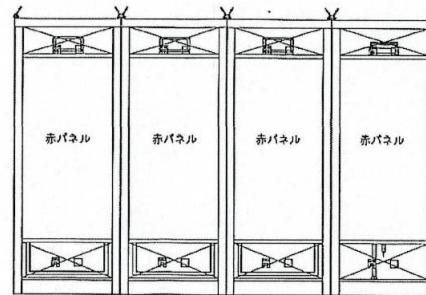

| 名称 | 仕様 |
|----------|--|
| 本体骨材料 | 軽量形鋼&亜鉛曲鋼板 |
| 本体骨組構造 | ラーメン溶接構造 |
| 屋根パネル | 両面亜鉛エンボス鋼板貼り (防水シート貼り) 高圧ウレタン注入パネル40㌢ |
| 壁パネル | 両面亜鉛エンボス鋼板貼り 高圧ウレタン注入パネル40㌢ |
| ドアパネル | アルミサッシュ フラッシュドア |
| 床 | 耐水合板12㌢ 耐水シート貼り 満排水構造 (ドレン付) |
| 窓付き換気ガラリ | 焼付塗装 (樹脂カマ付き) |
| 水洗兼用便器 | 陶器製 |

| | | | | | | | | | | |
|----|----------|-----|-----------|----|------|----|-----------|----|----|----|
| 名称 | リンクトイレA型 | 水洗式 | 洋式×3・手洗×1 | 縮尺 | 1:20 | 月日 | 2016.11.5 | 後回 | 担当 | No |
|----|----------|-----|-----------|----|------|----|-----------|----|----|----|

| 名称 | 仕様 |
|----------|--|
| 本体骨材料 | 軽量形鋼&亜鉛曲鋼板 |
| 本体骨組構造 | ラーメン溶接構造 |
| 屋根パネル | 両面亜鉛エンボス鋼板貼り (防水シート) 高圧ウレタン注入パネル40t |
| 壁パネル | 両面亜鉛エンボス鋼板貼り 高圧ウレタン注入パネル40t |
| ドアパネル | アルミサッシュ フラッシュドア |
| 床 | 耐水合板12t 耐水シート貼り 溝排水構造 (ドレン付) |
| 窓付き換気ガラリ | 焼付塗装 (樹脂ガラス付き) |
| 水洗兼用便器 | 陶器製 |