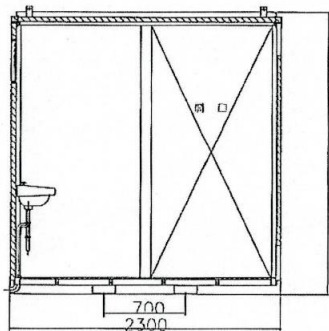

| 名称 | 仕様 |
|----------|--|
| 本体骨材料 | 軽量形鋼&亜鉛曲鋼板 |
| 本体骨組構造 | ラーメン溶接構造 |
| 屋根パネル | 両面亜鉛エンボス鋼板貼り (防水シート貼り) 高圧ウレタン注入パネル40㌢ |
| 壁パネル | 両面亜鉛エンボス鋼板貼り 高圧ウレタン注入パネル40㌢ |
| ドアパネル | アルミサッシュ フラッシュドア |
| 床 | 耐水合板12㌢ 耐水シート貼り 満排水構造 (ドレン付) |
| 窓付き換気ガラリ | 焼付塗装 (樹脂カマ付き) |
| 水洗兼用便器 | 陶器製 |

| | | | | | | | | | | |
|----|----------|-----|-----------|----|------|----|-----------|----|----|----|
| 名称 | リンクトイレA型 | 水洗式 | 洋式×3・手洗×1 | 縮尺 | 1:20 | 月日 | 2016.11.5 | 後回 | 担当 | No |
|----|----------|-----|-----------|----|------|----|-----------|----|----|----|

| 名称 | 仕様 |
|----------|--|
| 本体骨材料 | 軽量形鋼&亜鉛曲鋼板 |
| 本体骨組構造 | ラーメン溶接構造 |
| 屋根パネル | 両面亜鉛エンボス鋼板貼り (防水シート) 高圧ウレタン注入パネル40t |
| 壁パネル | 両面亜鉛エンボス鋼板貼り 高圧ウレタン注入パネル40t |
| ドアパネル | アルミサッシュ フラッシュドア |
| 床 | 耐水合板12t 耐水シート貼り 溝排水構造 (ドレン付) |
| 窓付き換気ガラリ | 焼付塗装 (樹脂ガラス付き) |
| 水洗兼用便器 | 陶器製 |

| | | | | | | | | | | |
|----|----------|-----|-----------|----|------|----|-----------|----|----|----|
| 名称 | リンクトイレA型 | 水洗式 | 洋式×5・手洗×1 | 縮尺 | 1:20 | 月日 | 2016.11.5 | 接図 | 担当 | No |
|----|----------|-----|-----------|----|------|----|-----------|----|----|----|