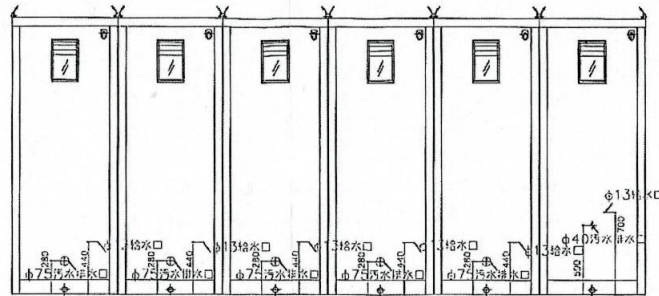

| 名称 | 仕様 |
|----------|--|
| 本体骨材料 | 軽量形鋼&亜鉛曲鋼板 |
| 本体骨組構造 | ラーメン溶接構造 |
| 屋根パネル | 両面亜鉛エンボス鋼板貼り (防水シート貼り) 高圧ウレタン注入パネル40㌢ |
| 壁パネル | 両面亜鉛エンボス鋼板貼り 高圧ウレタン注入パネル40㌢ |
| ドアパネル | アルミサッシュ フラッシュドア |
| 床 | 耐水合板12㌢ 耐水シート貼り 満排水構造 (ドレン付) |
| 窓付き換気ガラリ | 焼付塗装 (樹脂カマ付き) |
| 水洗兼用便器 | 陶器製 |

| | | | | | | | | | | |
|----|----------|-----|-----------|----|------|----|-----------|----|----|----|
| 名称 | リンクトイレA型 | 水洗式 | 洋式×3・手洗×1 | 縮尺 | 1:20 | 月日 | 2016.11.5 | 後回 | 担当 | No |
|----|----------|-----|-----------|----|------|----|-----------|----|----|----|

| 名称 | 仕様 |
|----------|--|
| 本体骨材料 | 軽量形鋼&亜鉛曲鋼板 |
| 本体骨組構造 | ラーメン溶接構造 |
| 屋根パネル | 両面亜鉛エンボス鋼板貼り (防水シート) 高圧ウレタン注入パネル40t |
| 壁パネル | 両面亜鉛エンボス鋼板貼り 高圧ウレタン注入パネル40t |
| ドアパネル | アルミサッシュ フラッシュドア |
| 床 | 耐水合板12t 耐水シート貼り 溝排水構造 (ドレン付) |
| 窓付き換気ガラリ | 焼付塗装 (樹脂ガラス付き) |
| 水洗兼用便器 | 陶器製 |

| | | | | | | | | | | |
|----|----------|-----|-----------|----|------|----|-----------|----|----|----|
| 名称 | リンクトイレA型 | 水洗式 | 洋式×5・手洗×1 | 縮尺 | 1:20 | 月日 | 2016.11.5 | 接図 | 担当 | No |
|----|----------|-----|-----------|----|------|----|-----------|----|----|----|