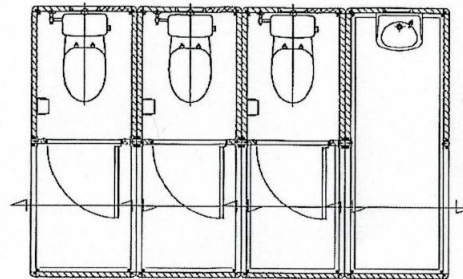

| 名称 | 仕様 |
|----------|--|
| 本体骨材料 | 軽量形鋼&亜鉛曲鋼板 |
| 本体骨組構造 | ラーメン溶接構造 |
| 屋根パネル | 両面亜鉛エンボス鋼板貼り (防水シート貼り) 高圧ウレタン注入パネル40㌢ |
| 壁パネル | 両面亜鉛エンボス鋼板貼り 高圧ウレタン注入パネル40㌢ |
| ドアパネル | アルミサッシュ フラッシュドア |
| 床 | 耐水合板12㌢ 耐水シート貼り 満排水構造 (ドレン付) |
| 窓付き換気ガラリ | 焼付塗装 (樹脂カマ付き) |
| 水洗兼用便器 | 陶器製 |

| | | | | | | | | | | |
|----|----------|-----|-----------|----|------|----|-----------|----|----|----|
| 名称 | リンクトイレA型 | 水洗式 | 洋式×3・手洗×1 | 縮尺 | 1:20 | 月日 | 2016.11.5 | 後回 | 担当 | No |
|----|----------|-----|-----------|----|------|----|-----------|----|----|----|

| 名称 | 仕様 |
|----------|--|
| 本体骨材料 | 軽量形鋼&亜鉛曲鋼板 |
| 本体骨組構造 | ラーメン溶接構造 |
| 屋根パネル | 両面亜鉛エンボス鋼板貼り (防水シート) 高圧ウレタン注入パネル40t |
| 壁パネル | 両面亜鉛エンボス鋼板貼り 高圧ウレタン注入パネル40t |
| ドアパネル | アルミサッシュ フラッシュドア |
| 床 | 耐水合板12t 耐水シート貼り 溝排水構造 (ドレン付) |
| 窓付き換気ガラリ | 焼付塗装 (樹脂ガラス付き) |
| 水洗兼用便器 | 陶器製 |

| | | | | | | | | | | |
|----|----------|-----|-----------|----|------|----|-----------|----|----|----|
| 名称 | リンクトイレA型 | 水洗式 | 洋式×5・手洗×1 | 縮尺 | 1:20 | 月日 | 2016.11.5 | 接図 | 担当 | No |
|----|----------|-----|-----------|----|------|----|-----------|----|----|----|