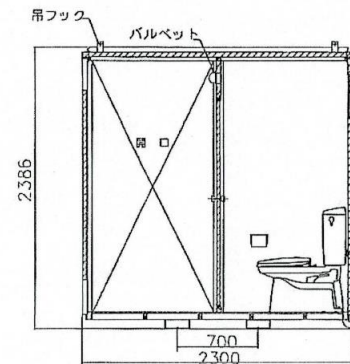

| 名称 | 仕様 |
|----------|--|
| 本体骨材料 | 軽量形鋼&亜鉛曲鋼板 |
| 本体骨組構造 | ラーメン溶接構造 |
| 屋根パネル | 両面亜鉛エンボス鋼板貼り (防水シート貼り) 高圧ウレタン注入パネル40㌢ |
| 壁パネル | 両面亜鉛エンボス鋼板貼り 高圧ウレタン注入パネル40㌢ |
| ドアパネル | アルミサッシュ フラッシュドア |
| 床 | 耐水合板12㌢ 耐水シート貼り 満排水構造 (ドレン付) |
| 窓付き換気ガラリ | 焼付塗装 (樹脂カマ付き) |
| 水洗兼用便器 | 陶器製 |

| | | | | | | | | | | |
|----|----------|-----|-----------|----|------|----|-----------|----|----|----|
| 名称 | リンクトイレA型 | 水洗式 | 洋式×3・手洗×1 | 縮尺 | 1:20 | 月日 | 2016.11.5 | 後回 | 担当 | No |
|----|----------|-----|-----------|----|------|----|-----------|----|----|----|

| 名称 | 仕様 |
|----------|--|
| 本体骨材料 | 軽量形鋼&亜鉛曲鋼板 |
| 本体骨組構造 | ラーメン溶接構造 |
| 屋根パネル | 両面亜鉛エンボス鋼板貼り (防水シート) 高圧ウレタン注入パネル40t |
| 壁パネル | 両面亜鉛エンボス鋼板貼り 高圧ウレタン注入パネル40t |
| ドアパネル | アルミサッシュ フラッシュドア |
| 床 | 耐水合板12t 耐水シート貼り 溝排水構造 (ドレン付) |
| 窓付き換気ガラリ | 焼付塗装 (樹脂ガラス付き) |
| 水洗兼用便器 | 陶器製 |

| | | | | | | | | | | |
|----|----------|-----|-----------|----|------|----|-----------|----|----|----|
| 名称 | リンクトイレA型 | 水洗式 | 洋式×5・手洗×1 | 縮尺 | 1:20 | 月日 | 2016.11.5 | 接図 | 担当 | No |
|----|----------|-----|-----------|----|------|----|-----------|----|----|----|