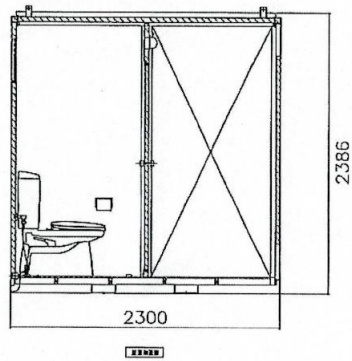

| 名称 | 仕様 |
|----------|--|
| 本体骨材料 | 軽量形鋼&亜鉛曲鋼板 |
| 本体骨組構造 | ラーメン溶接構造 |
| 屋根パネル | 両面亜鉛エンボス鋼板貼り (防水シート貼り) 高圧ウレタン注入パネル40㌢ |
| 壁パネル | 両面亜鉛エンボス鋼板貼り 高圧ウレタン注入パネル40㌢ |
| ドアパネル | アルミサッシュ フラッシュドア |
| 床 | 耐水合板12㌢ 耐水シート貼り 満排水構造 (ドレン付) |
| 窓付き換気ガラリ | 焼付塗装 (樹脂カマ付き) |
| 水洗兼用便器 | 陶器製 |

| | | | | | | | | | | |
|----|----------|-----|-----------|----|------|----|-----------|----|----|----|
| 名称 | リンクトイレA型 | 水洗式 | 洋式×3・手洗×1 | 縮尺 | 1:20 | 月日 | 2016.11.5 | 後回 | 担当 | No |
|----|----------|-----|-----------|----|------|----|-----------|----|----|----|

| 名称 | 仕様 |
|----------|--|
| 本体骨材料 | 軽量形鋼&亜鉛曲鋼板 |
| 本体骨組構造 | ラーメン溶接構造 |
| 屋根パネル | 両面亜鉛エンボス鋼板貼り (防水シート) 高圧ウレタン注入パネル40t |
| 壁パネル | 両面亜鉛エンボス鋼板貼り 高圧ウレタン注入パネル40t |
| ドアパネル | アルミサッシュ フラッシュドア |
| 床 | 耐水合板12t 耐水シート貼り 溝排水構造 (ドレン付) |
| 窓付き換気ガラリ | 焼付塗装 (樹脂ガラス付き) |
| 水洗兼用便器 | 陶器製 |

| | | | | | | | | | | |
|----|----------|-----|-----------|----|------|----|-----------|----|----|----|
| 名称 | リンクトイレA型 | 水洗式 | 洋式×5・手洗×1 | 縮尺 | 1:20 | 月日 | 2016.11.5 | 接図 | 担当 | No |
|----|----------|-----|-----------|----|------|----|-----------|----|----|----|