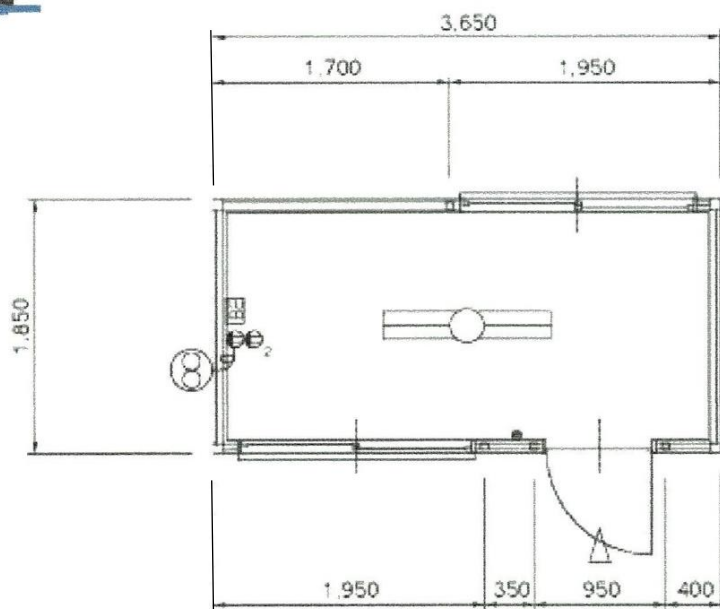

平面図

SH-H2型 2坪スーパーハウス

立面図