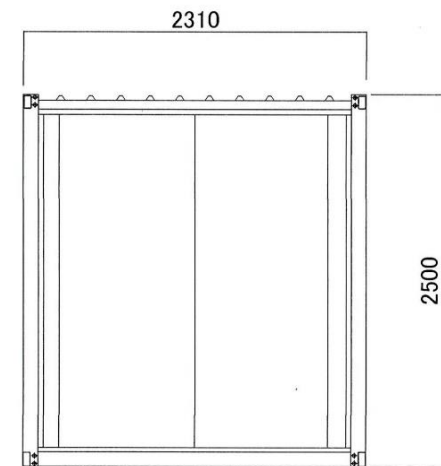

フレーム:ブラック  
 パネル:メイン・ホワイトマール 一部・黒木目  
 サッシ類:ホワイト・ブラック  
 フード:ホワイト

名称 AC-4型 BK

縮尺 S=1/30 月 日

検 担  
図 当

No