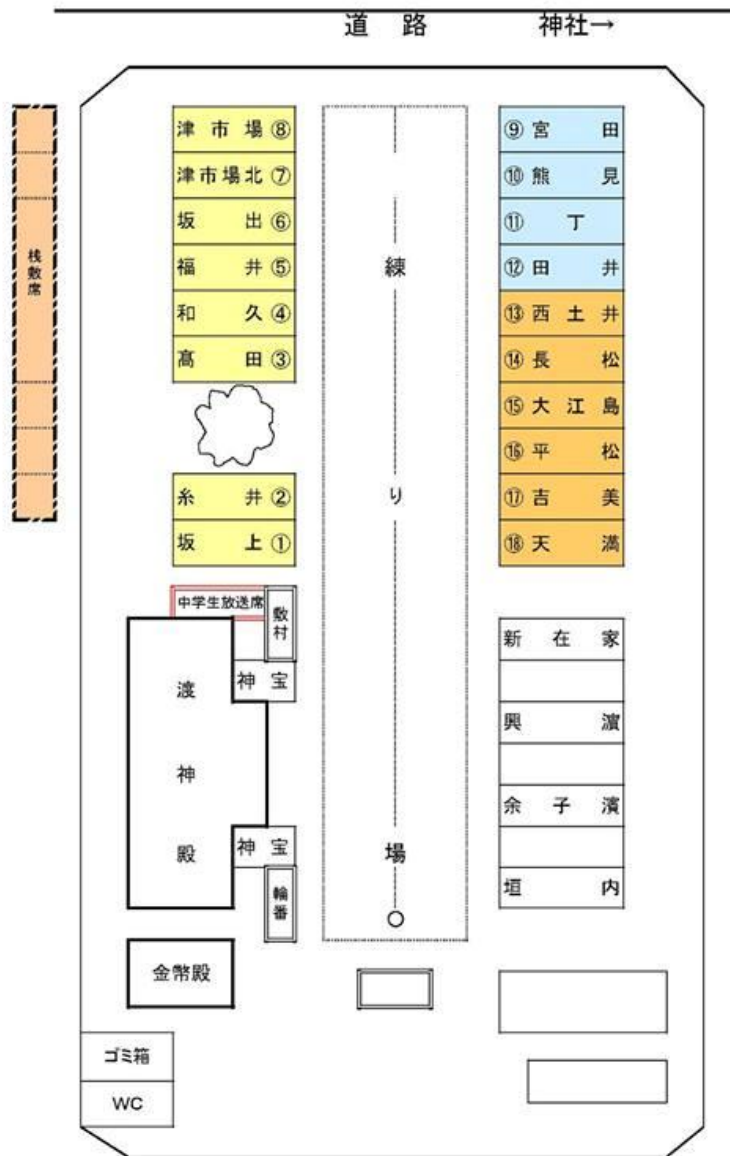

お旅所屋台・檀尻配置図

令和元年10月22日(火)

境内屋台・檀尻配置図

令和元年10月22日(火)