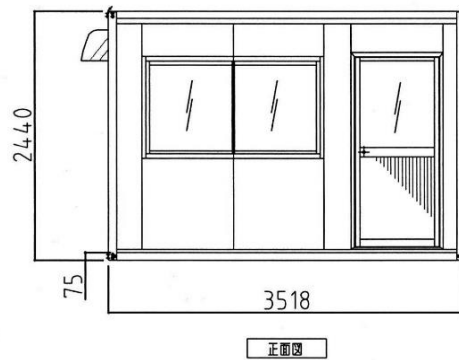

ハウス本体

名称	仕様
骨組構造	軽量形鋼・ロックダウン構造
屋根・天上 壁パネル	両面カラー鋼板φ0.3 発泡ウレタン注入パネルφ30
出入口	アルミサッシ框ドア (上部透明ガラス 下部アルミ複合板4t)
窓	アルミ引違窓 透明ガラス3t
床	合板φ15PVCシート張り
照明	逆富士型LED 40w相当
ブレーカー	100V/20A
コンセント	1口用または2口用
外線引込口	樹脂製
換気扇	引きひもスイッチ連動式シャワー 200φウェザーカバー付

トイレベース

名称	仕様
出入口	アルミサッシュェフラッシュドア
バルベツト	樹脂製
窓付換気ガラリ	アルミ製(樹脂ガラス付き)
電動換気扇	1ヶ
照明	LED小型シーリングライト
大便器	蜜結式洋式水洗便器・普通便座
ペーパーホルダー	樹脂製ワンタッチ式