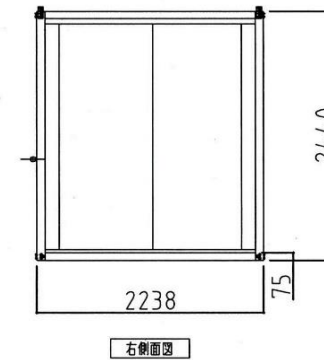

ハウス本体

名称	仕様
骨組構造	軽量形鋼・ロックダウン構造
屋根・天上 壁パネル	両面カラー鋼板φ0.3 発泡ウレタン注入パネルφ30
出入口	アルミサッシ框ドア (上部透明ガラス 下部アルミ複合板4t)
窓	アルミ引違窓 透明ガラス3t
床	合板φ15PVCシート張り
照明	逆富士型LED 40w相当
ブレーカー	100V/20A
コンセント	1口用または2口用
外線引込口	樹脂製
換気扇	引きひもスイッチ連動式シャワー 200φウェザーカバー付

トイレベース

名称	仕様
出入口	アルミサッシュェフラッシュドア
バルベツト	樹脂製
窓付換気ガラリ	アルミ製(樹脂ガラス付き)
電動換気扇	1ヶ
照明	LED小型シーリングライト
大便器	蜜結式洋式水洗便器・普通便座
ペーパーホルダー	樹脂製ワンタッチ式