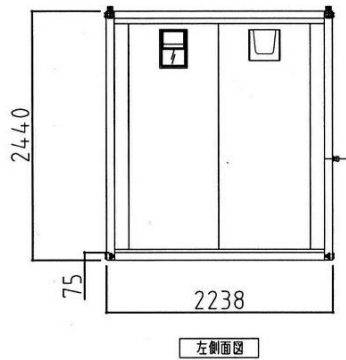

ハウス本体

名称	仕様
骨組構造	軽量形鋼・ロックダウン構造
屋根・天上 壁パネル	両面カラー鋼板φ0.3 発泡ウレタン注入パネルφ30
出入口	アルミサッシ框ドア (上部透明ガラス 下部アルミ複合板4t)
窓	アルミ引違窓 透明ガラス3t
床	合板φ15PVCシート張り
照明	逆富士型LED 40w相当
ブレーカー	100V/20A
コンセント	1口用または2口用
外線引込口	樹脂製
換気扇	引きひもスイッチ連動式シャワー 200φウェザーカバー付

トイレベース

名称	仕様
出入口	アルミサッシュェフラッシュドア
バルベツト	樹脂製
窓付換気ガラリ	アルミ製(樹脂ガラス付き)
電動換気扇	1ヶ
照明	LED小型シーリングライト
大便器	蜜結式洋式水洗便器・普通便座
ペーパーホルダー	樹脂製ワンタッチ式