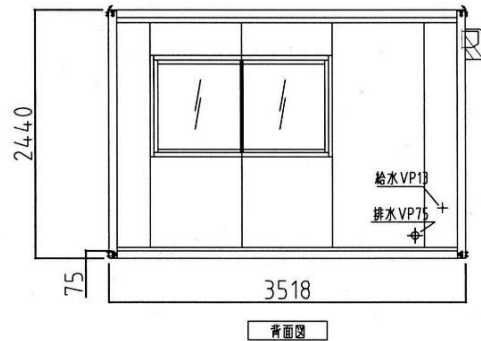

ハウス本体

名称	仕様
骨組構造	軽量形鋼・ロックダウン構造
屋根・天上 壁パネル	両面カラー鋼板φ0.3 発泡ウレタン注入パネルφ30
出入口	アルミサッシ框ドア (上部透明ガラス 下部アルミ複合板4t)
窓	アルミ引違窓 透明ガラス3t
床	合板φ15PVCシート張り
照明	逆富士型LED 40w相当
ブレーカー	100V/20A
コンセント	1口用または2口用
外線引込口	樹脂製
換気扇	引きひもスイッチ連動式シャワー 200φウェザーカバー付

トイレベース

名称	仕様
出入口	アルミサッシュェフラッシュドア
バルベツト	樹脂製
窓付換気ガラリ	アルミ製(樹脂ガラス付き)
電動換気扇	1ヶ
照明	LED小型シーリングライト
大便器	蜜結式洋式水洗便器・普通便座
ペーパーホルダー	樹脂製ワンタッチ式