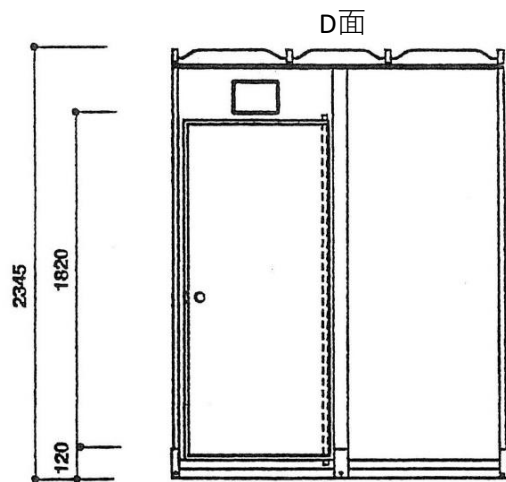

名称	仕様
屋根	超高分子 ポリエチレン製
壁	
床	7mmミサカ(型板ガラス)
窓	焼付鋼板

名称

RG-2型 ガードマンハウス

標準仕様