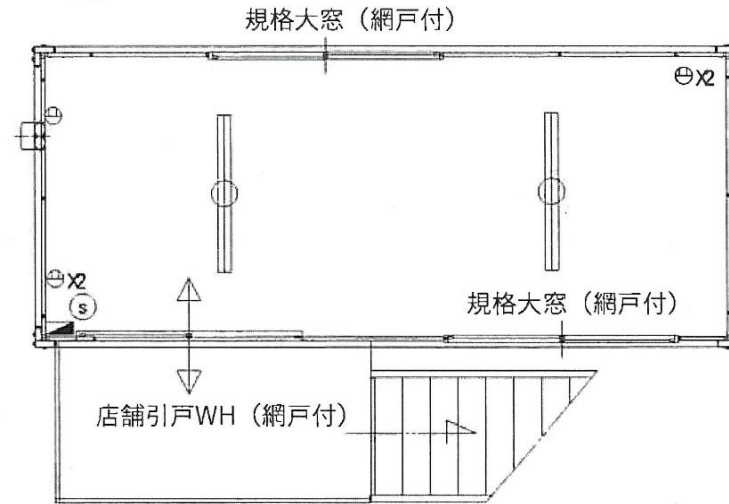

【A-4型WH B級品2階建】

—1F—

—2F—

- フレーム：U150-54型WH折畳み②
- パネル：規格パネル（在庫品）
- サッシ：規格大窓（在庫品）④
規格大窓用網戸（注文品）④
- 店舗引戸（注文品）②
- 階段セット：桁側用左上がり(中古品)
- 階段踊場柱：
- 換気扇フード：ホワイト

お客様名

確認印

商品名

A-space A-4型WH 2階建て

縮尺 販売元
1:50
(A3)

作図