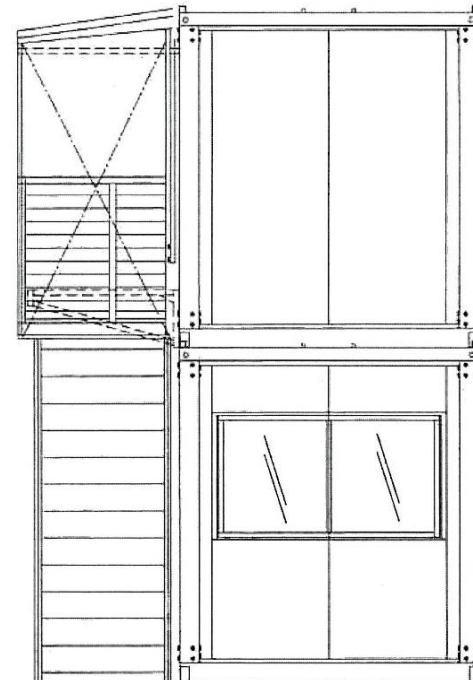

【A-4型WH B級品2階建】

—1F—

—2F—

- フレーム：U150-54型WH折畳み②
- パネル：規格パネル（在庫品）
- サッシ：規格大窓（在庫品）④
規格大窓用網戸（注文品）④
- 店舗引戸（注文品）②
- 階段セット：桁側用左上がり(中古品)
- 階段踊場柱：
- 換気扇フード：ホワイト

お客様名

確認印

商品名

A-space A-4型WH 2階建て

縮尺 販売元
1:50
(A3)

作図