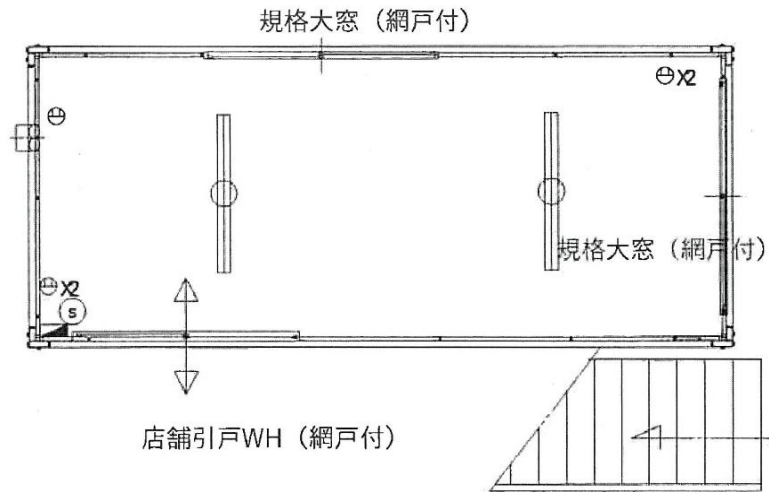

【A-4型WH B級品2階建】

—1F—

—2F—

- フレーム：U150-54型WH折畳み②
- パネル：規格パネル（在庫品）
- サッシ：規格大窓（在庫品）④
規格大窓用網戸（注文品）④
- 店舗引戸（注文品）②
- 階段セット：桁側用左上がり(中古品)
- 階段踊場柱：
- 換気扇フード：ホワイト

お客様名

確認印

商品名

A-space A-4型WH 2階建て

縮尺 販売元
1:50
(A3)

作図