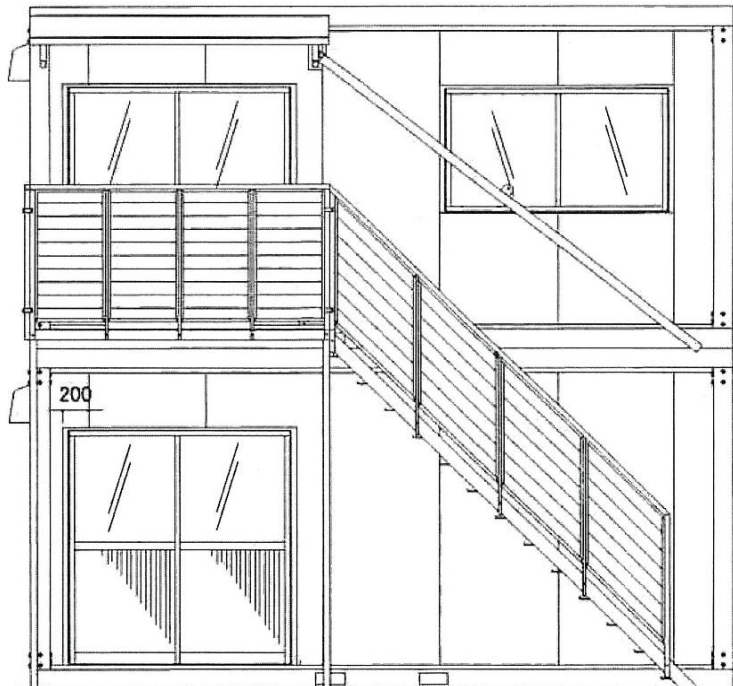

【A-4型WH B級品2階建】

—1F—

—2F—

- フレーム：U150-54型WH折畳み②
- パネル：規格パネル（在庫品）
- サッシ：規格大窓（在庫品）④
規格大窓用網戸（注文品）④
- 店舗引戸（注文品）②
- 階段セット：桁側用左上がり(中古品)
- 階段踊場柱：
- 換気扇フード：ホワイト

お客様名

確認印

商品名

A-space A-4型WH 2階建て

縮尺 販売元
1:50
(A3)

作図