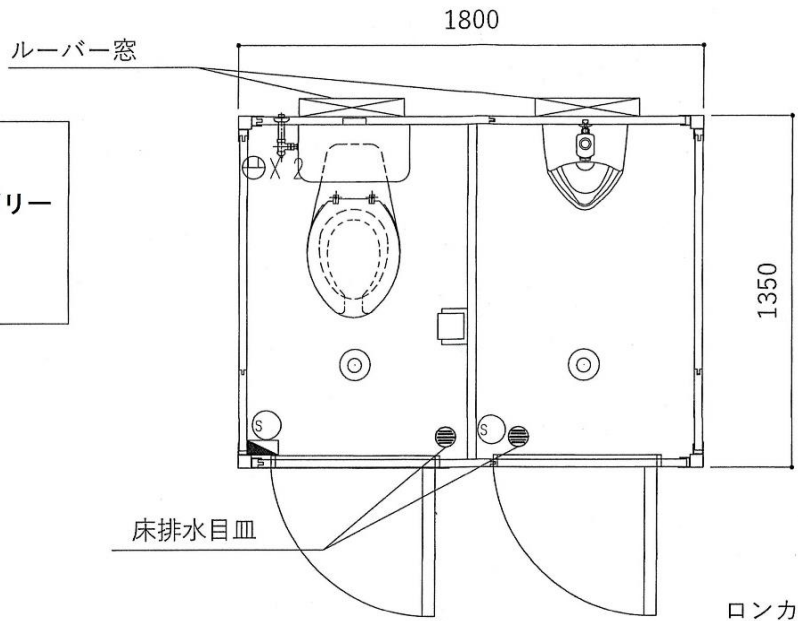

【フレームカラー】 ホワイト  
 【パネルカラー】 エンボス加工アイボリー  
 【サッシ】 ホワイト

名称	仕様
骨組構造	軽量形鋼・ノックダウン構造
屋根	下地-亜鉛鋼板 仕上-防水シート貼り
天井	両面カラー鋼板@.3 断熱ウレタンパネル@40
壁面パネル	両面カラー鋼板@.3 断熱ウレタンパネル@30
ドア	アルミサッシフラッシュドア
窓	アルミサッシルーバー窓 (型板ガラス)
床	耐水合板@.15 長尺フロアシート張り
照明	シーリングライト20W
滑電ブレーカー	20Aブレーカー
コンセント	2口用