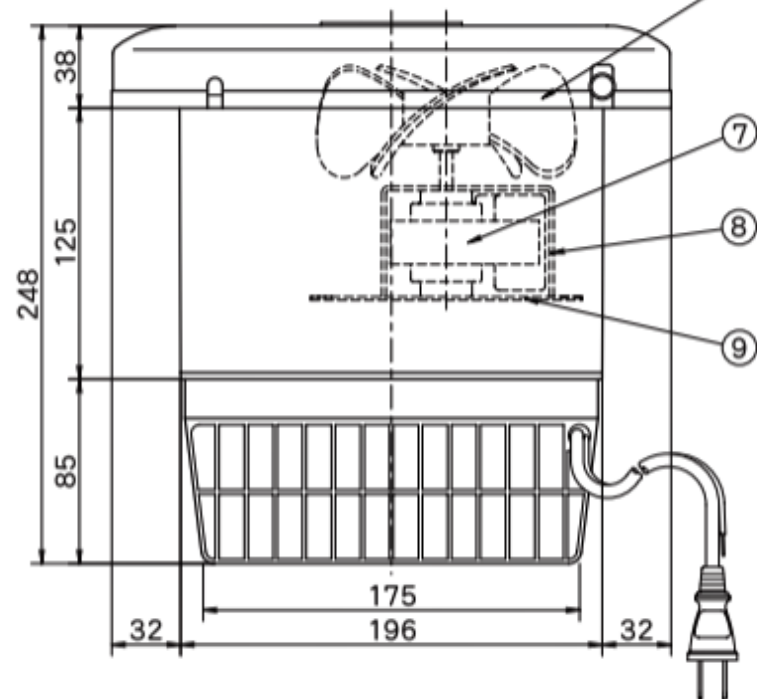

浴室用換気扇 同時給排気式・プロペラファンタイプ [TK-120H]

品番	品名	材質	備考
1	パネル	ABS	ホワ介
2	本体	ABS	
3	ファン	ABS	プロペラ12cm
4	リヤケース	ABS	
5	差込プラグ		VCTF-0.75
6	アース線		
7	モーター		
8	モーターカバー		
9	モーター取付台		
10	スイッチ		耐湿仕様
11	引ヒモ		
12			

取付開口寸法200×150
 12cmプロペラファン
 オール樹脂製
 同時吸排式
 耐湿型
 引き紐スイッチ付き
 電源プラグ付き(長さ0.6m)

■特性表

品名	定格電圧 V	定格周波数 Hz	消費電力 W	風量 m ³ /h	騒音 dB	重量 kg	シャッター 形式
浴室用換気扇	100	50	15	130	42	1.8	なし
	100	60	14	115	40		

機種	浴室用換気扇	図番	20100601-01	尺度	
図名	外形寸法図 TK-120H	製図	検図	日付	2010/06/01