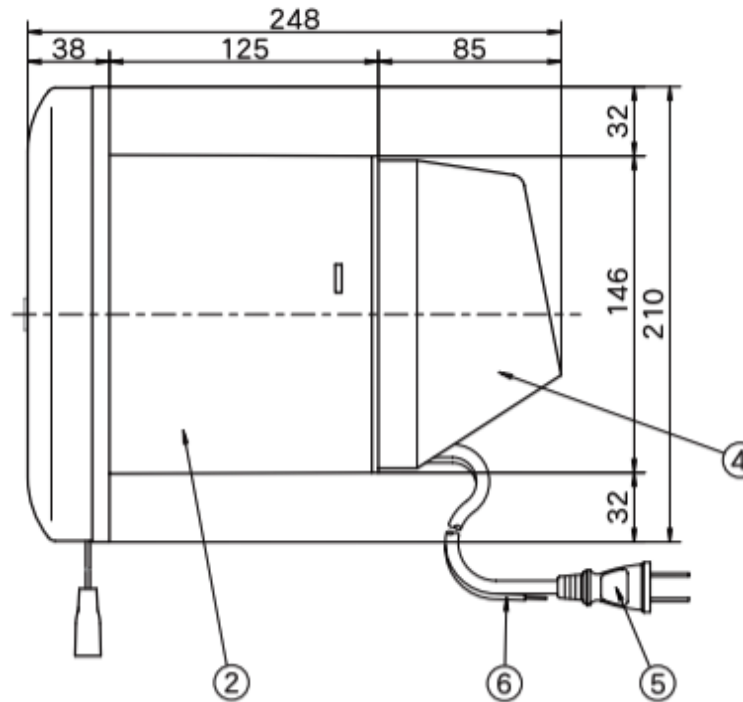

浴室用換気扇 同時給排気式・プロペラファンタイプ [TK-120H]

品番	品名	材質	備考
1	パネル	ABS	ホワ介
2	本体	ABS	
3	ファン	ABS	プロペラ12cm
4	リヤケース	ABS	
5	差込プラグ		VCTF-0.75
6	アース線		
7	モーター		
8	モーターカバー		
9	モーター取付台		
10	スイッチ		耐湿仕様
11	引ヒモ		
12			

取付開口寸法200×150
 12cmプロペラファン
 オール樹脂製
 同時吸排式
 耐湿型
 引き紐スイッチ付き
 電源プラグ付き(長さ0.6m)

■特性表

品名	定格電圧 V	定格周波数 Hz	消費電力 W	風量 m ³ /h	騒音 dB	重量 kg	シャッター 形式
浴室用換気扇	100	50	15	130	42	1.8	なし
	100	60	14	115	40		

機種	浴室用換気扇	図番	20100601-01	尺度	
図名	外形寸法図 TK-120H	製図	検図	日付	2010/06/01