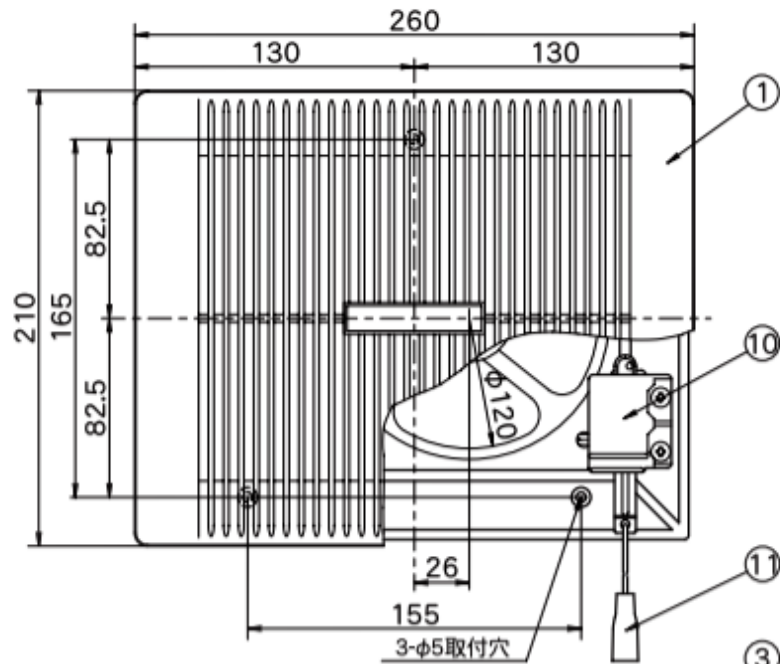

浴室用換気扇 同時給排気式・プロペラファンタイプ [TK-120H]

品番	品名	材質	備考
1	パネル	ABS	ホワ介
2	本体	ABS	
3	ファン	ABS	プロペラ12cm
4	リヤケース	ABS	
5	差込プラグ		VCTF-0.75
6	アース線		
7	モーター		
8	モーターカバー		
9	モーター取付台		
10	スイッチ		耐湿仕様
11	引ヒモ		
12			

取付開口寸法200×150
 12cmプロペラファン
 オール樹脂製
 同時吸排式
 耐湿型
 引き紐スイッチ付き
 電源プラグ付き(長さ0.6m)

■特性表

品名	定格電圧 V	定格周波数 Hz	消費電力 W	風量 m ³ /h	騒音 dB	重量 kg	シャッター 形式
浴室用換気扇	100	50	15	130	42	1.8	なし
	100	60	14	115	40		

機種	浴室用換気扇	図番	20100601-01	尺度	
図名	外形寸法図 TK-120H	製図	検図	日付	2010/06/01