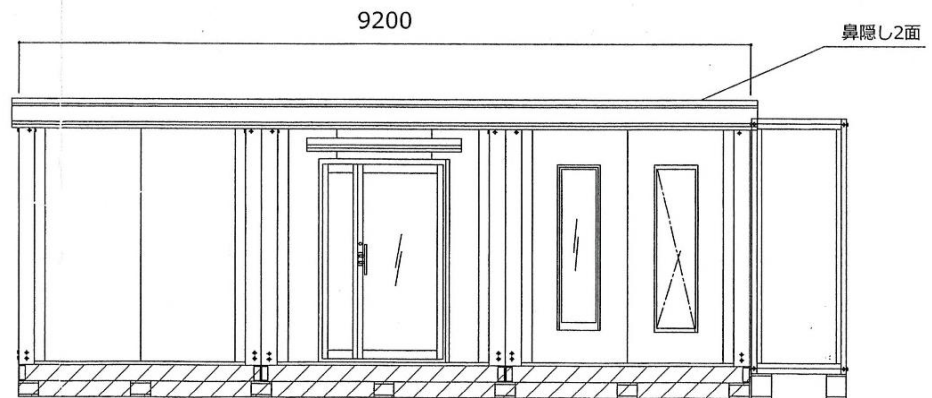

名称	仕様 (本体のみ)
骨組構造	軽量形鋼・ノックダウン構造
屋根	瓦棒葺き亜鉛鋼板 t=0.3 遮熱塗装仕上
天井	両面カラー鋼板@,4 断熱ウレタンパネル@40
壁面パネル	両面カラー鋼板@,4 断熱ウレタンパネル@30
出入口	アルミサッシ親子扉(5mm透明ガラス)
窓	アルミサッシFIX窓(5mm透明ガラス)
	アルミサッシ引違窓(3mm透明ガラス)
床	耐水合板@,15 クッションフロア貼り
照明(LED)	6ヶ所
分電盤	6回路分電盤
コンセント	壁付: 2口×8ヶ所 換気扇: 1口×3ヶ所

【仕様選択】

鉄骨フレームサイズ: U150 フレームカラー: ブラック
 パネルデザイン メイン: 木目柄ブラック 端: 木目柄ブラック
 サッシカラー: ブラック
 換気扇フードカラー: ブラック
 鼻隠し3面カラー: ブラック

お客様名	確認印	商品名	縮尺	販売元	作図
広島県呉市		A-space AC-12型BK キッチン・トイレユニット付	1:50 (A3)		