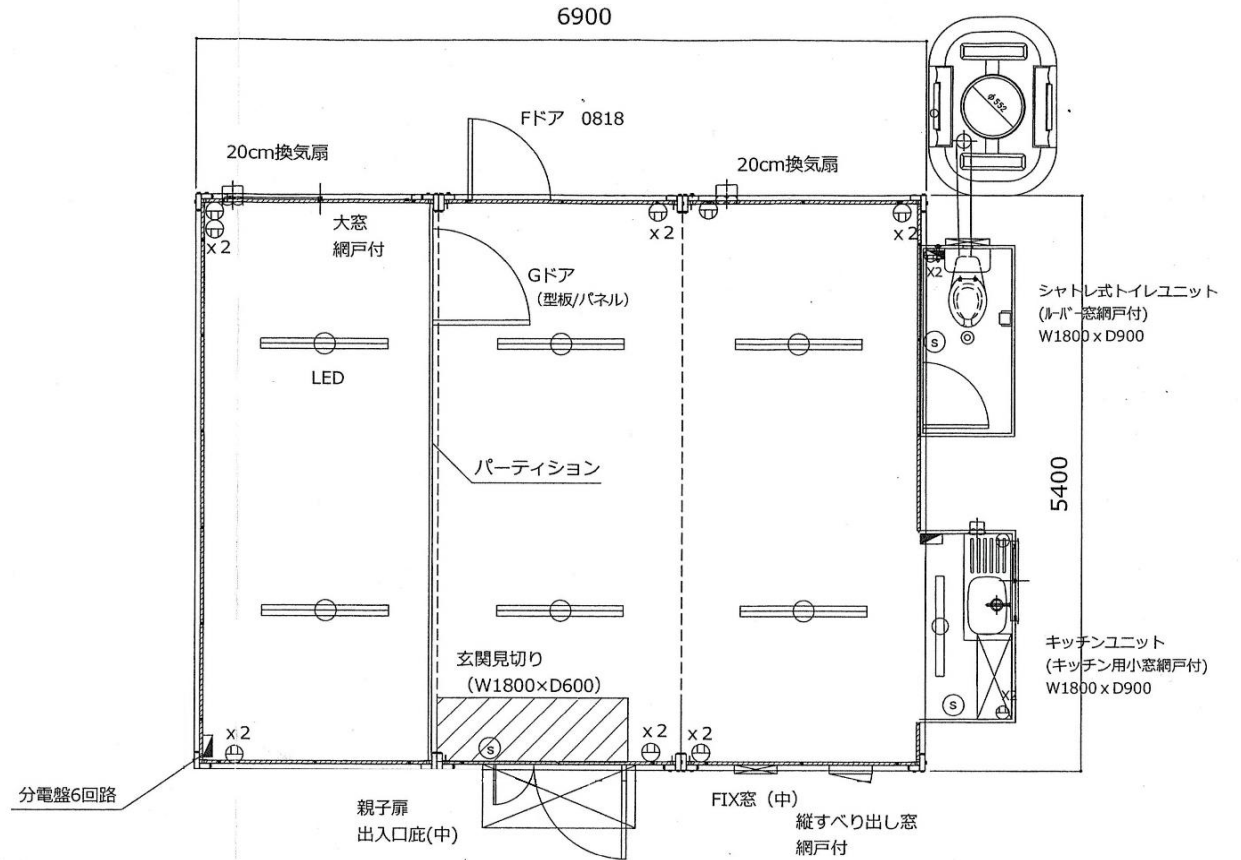

名称	仕様 (本体のみ)
骨組構造	軽量形鋼・ノックダウン構造
屋根	瓦棒葺き亜鉛鋼板 t=0.3 遮熱塗装仕上
天井	両面カラー鋼板@,4 断熱ウレタンパネル@40
壁面パネル	両面カラー鋼板@,4 断熱ウレタンパネル@30
出入口	アルミサッシ親子扉(5mm透明ガラス)
窓	アルミサッシFIX窓(5mm透明ガラス)
	アルミサッシ引違窓(3mm透明ガラス)
床	耐水合板@,15 クッションフロア貼り
照明(LED)	6ヶ所
分電盤	6回路分電盤
コンセント	壁付: 2口×8ヶ所 換気扇: 1口×3ヶ所

【仕様選択】

鉄骨フレームサイズ: U150 フレームカラー: ブラック
 パネルデザイン メイン: 木目柄ブラック 端: 木目柄ブラック
 サッシカラー: ブラック
 換気扇フードカラー: ブラック
 鼻隠し3面カラー: ブラック

お客様名	確認印	商品名	縮尺	販売元	作図
広島県呉市		A-space AC-12型BK キッチン・トイレユニット付	1:50 (A3)		