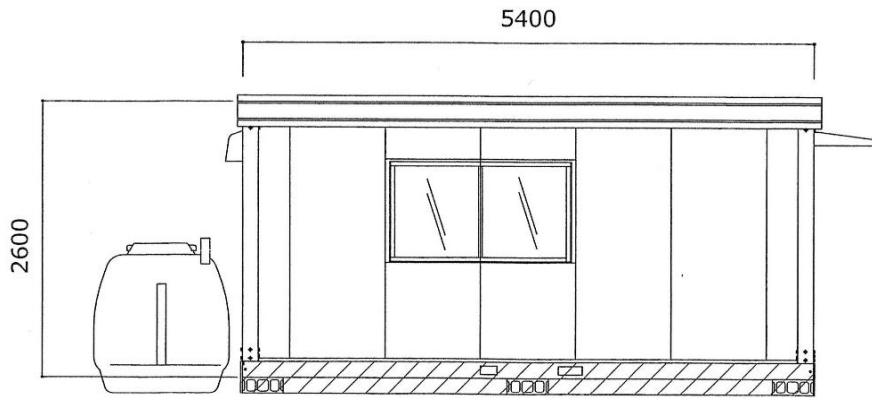

名称	仕様 (本体のみ)
骨組構造	軽量形鋼・ノックダウン構造
屋根	瓦棒葺き亜鉛鋼板 t=0.3 遮熱塗装仕上
天井	両面カラー鋼板@,4 断熱ウレタンパネル@40
壁面パネル	両面カラー鋼板@,4 断熱ウレタンパネル@30
出入口	アルミサッシ親子扉(5mm透明ガラス)
窓	アルミサッシFIX窓(5mm透明ガラス)
	アルミサッシ引違窓(3mm透明ガラス)
床	耐水合板@,15 クッションフロア貼り
照明(LED)	6ヶ所
分電盤	6回路分電盤
コンセント	壁付: 2口×8ヶ所 換気扇: 1口×3ヶ所

【仕様選択】

鉄骨フレームサイズ: U150 フレームカラー: ブラック
 パネルデザイン メイン: 木目柄ブラック 端: 木目柄ブラック
 サッシカラー: ブラック
 換気扇フードカラー: ブラック
 鼻隠し3面カラー: ブラック

お客様名	確認印	商品名	縮尺	販売元	作図
広島県呉市		A-space AC-12型BK キッチン・トイレユニット付	1:50 (A3)		