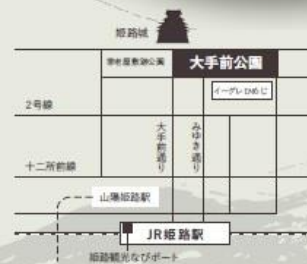

主催：ひめじ町衆の祭典実行委員会

(姫路市、姫路商工会議所、姫路市商店街引連合会、姫路コンベンションサポート)

TEL.079-221-2522

※お問い合わせ：姫路市観光振興局 観光交流推進課 079-221-2522