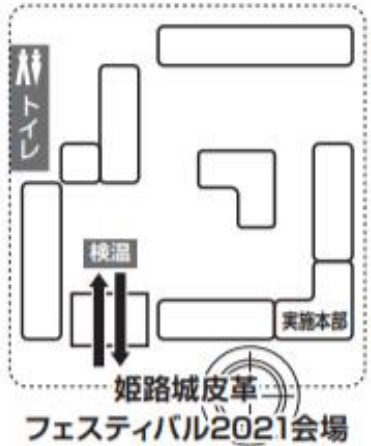

会場案内図

駐輪スペース

駐輪スペース

- 12 土岐美濃焼工業会 知山窯 (美濃焼(岐阜県))
- 13 土岐美濃焼工業会 丹山窯 (美濃焼(岐阜県))
- 14 土岐美濃焼工業会 朱山窯 (美濃焼(岐阜県))
- 15 土岐美濃焼工業会 和陶苑 (美濃焼(岐阜県))
- 16 志野 備前灰窯 (備前焼(広島県))

- 17 瀬戸陶磁器部 商業協同組合 (瀬戸焼(愛知県))
- 18 工房 みやび (瀬戸焼(愛知県))
- 19 吉天窯 オリジナル (常滑焼(愛知県))
- 20 高山陶園 (常滑焼(愛知県))
- 21 松月窯 (常滑焼(愛知県))
- 22 ジイカバト (伊賀焼(三重県))
- 23 風来窯 (伊賀焼(三重県))
- 24 工房 瑞穂 (清水焼(京都府))
- 25 かじのきの華 実法寺窯 (姫路市)

姫路城

大手前通り

- 11 赤津焼・美濃焼(岐阜県) 土岐土器屋
- 10 美濃焼(岐阜県) 夢創窯
- 9 美濃焼(岐阜県) 眉山窯元 (山梨県)
- 8 遊春窯 (山梨県)
- 7 越前焼(福井県) 星川窯 (石川県)
- 6 能登・畠山焼 遊陶房 (石川県)
- 5 九谷焼(石川県) 九谷百万石
- 4 九谷焼(石川県) 木藤陶器
- 3 九谷焼(石川県) 九谷焼 清香 (栃木県)
- 2 つが野焼 (栃木県)
- 1 野州南山焼

美濃焼ゾーン

瀬戸焼ゾーン

常滑焼ゾーン

伊賀焼ゾーン

1. 波佐見焼(福岡県) うつわ 藍水 (ransui)
2. 波佐見焼(福岡県) 青以窯
3. 三川内焼(福岡県) 平戸嘉久正窯
4. 三川内焼(福岡県) 三川内焼(福岡県)
5. 陶房 義窯
6. 三川内焼 (53)
7. 波佐見焼 (54)
8. 唐津焼(佐賀県) 古窯窯
9. 唐津焼(佐賀県) 唐津焼 太兵衛窯
10. 銅島 虎仙窯
11. 辻修窯 (佐賀県)

作品展

- 61 高取焼(福岡県) 土紋窯- 62 香嵐焼(沖縄県) まじる商店- 63 廣津焼(鹿児島県) 廣津窯 南州工房- 64 瀬川焼(福岡県) 臥牛窯- 65 高取焼(福岡県) うつわ工房- 66 上野焼(福岡県) 守窯- 67 小石原焼(福岡県) 柳瀬本窯- 68 小石原焼(福岡県) 小石原焼(福岡県)- 69 土秀窯

- 26 (姫路市) こーま
- 27 (姫路市) 泥窯
- 28 (姫路市) カシタニ
- 29 丹波焼(兵庫県) 丹波焼の店
- 30 千代市陶房 雅峰窯
- 31 丹波焼(兵庫県) 丹波焼の店
- 32 丸八窯 丹文窯
- 33 丹波焼(兵庫県) 丹波焼の店
- 34 ココチ舎 稲右衛門窯
- 35 丹波焼(兵庫県) 丹波焼の店
- 36 豪右衛門窯
- 37 石見焼(鳥根県) 石州 嶋田窯
- 38 石見焼(鳥根県) 石見焼(鳥根県)
- 39 石見陶器工業協同組合
- 40 備前焼(岡山県) 暖氣工房

ろくろ体験 10/30(土) ~11/3(水・祝)

実施本部

絵付け体験 コーナー 10/30(土)、10/31(日)、11/3(水・祝)

実施本部

スタンプラリー受付

有田焼ゾーン

萩焼ゾーン

備前焼ゾーン

- 43 有田焼(佐賀県) 有田焼(佐賀県)
- 44 KATSUKI 有田焼(佐賀県)
- 45 カネアオ 成富本店 有田焼(佐賀県)
- 46 器元伊兵衛 有田焼(佐賀県)
- 47 有田焼(佐賀県) 有田焼 藤果瑞光堂
- 48 有田焼(佐賀県) 三光堂
- 49 伊万里焼(佐賀県) 福右衛門窯
- 50 有田焼(佐賀県) 有田焼(佐賀県)
- 51 有田焼(佐賀県) 陶淵山文
- 52 有田焼(佐賀県) 雅楽久保陶勝堂
- 53 有田焼(佐賀県) 有田焼(佐賀県)
- 54 有田焼(佐賀県) 有田焼(佐賀県)
- 55 有田焼(佐賀県) 有田焼(佐賀県)
- 56 有田焼(佐賀県) 有田焼(佐賀県)

- 36 備前焼(岡山県) 備前焼(岡山県)
- 37 備前焼(岡山県) 備前焼(岡山県)
- 38 八吉窯
- 39 萩焼(山口県) 萩焼(山口県)
- 40 萩焼(山口県) 萩焼(山口県)
- 41 萩焼(山口県) 萩焼(山口県)
- 42 日田焼(大分県) 日田焼(大分県)

姫路菓子まつり2021 会場

第32回 全国陶器市 作品展 入賞店舗

- 1位 萩焼(山口県) 松桂山 ※不参加
- 2位 日田焼(大分県) 日田焼窯元
- 3位 備前焼(佐賀県) 銅島 虎仙窯

駐輪スペース

イーグレひめじ

姫路駅

地下駐車場入り口

商店街