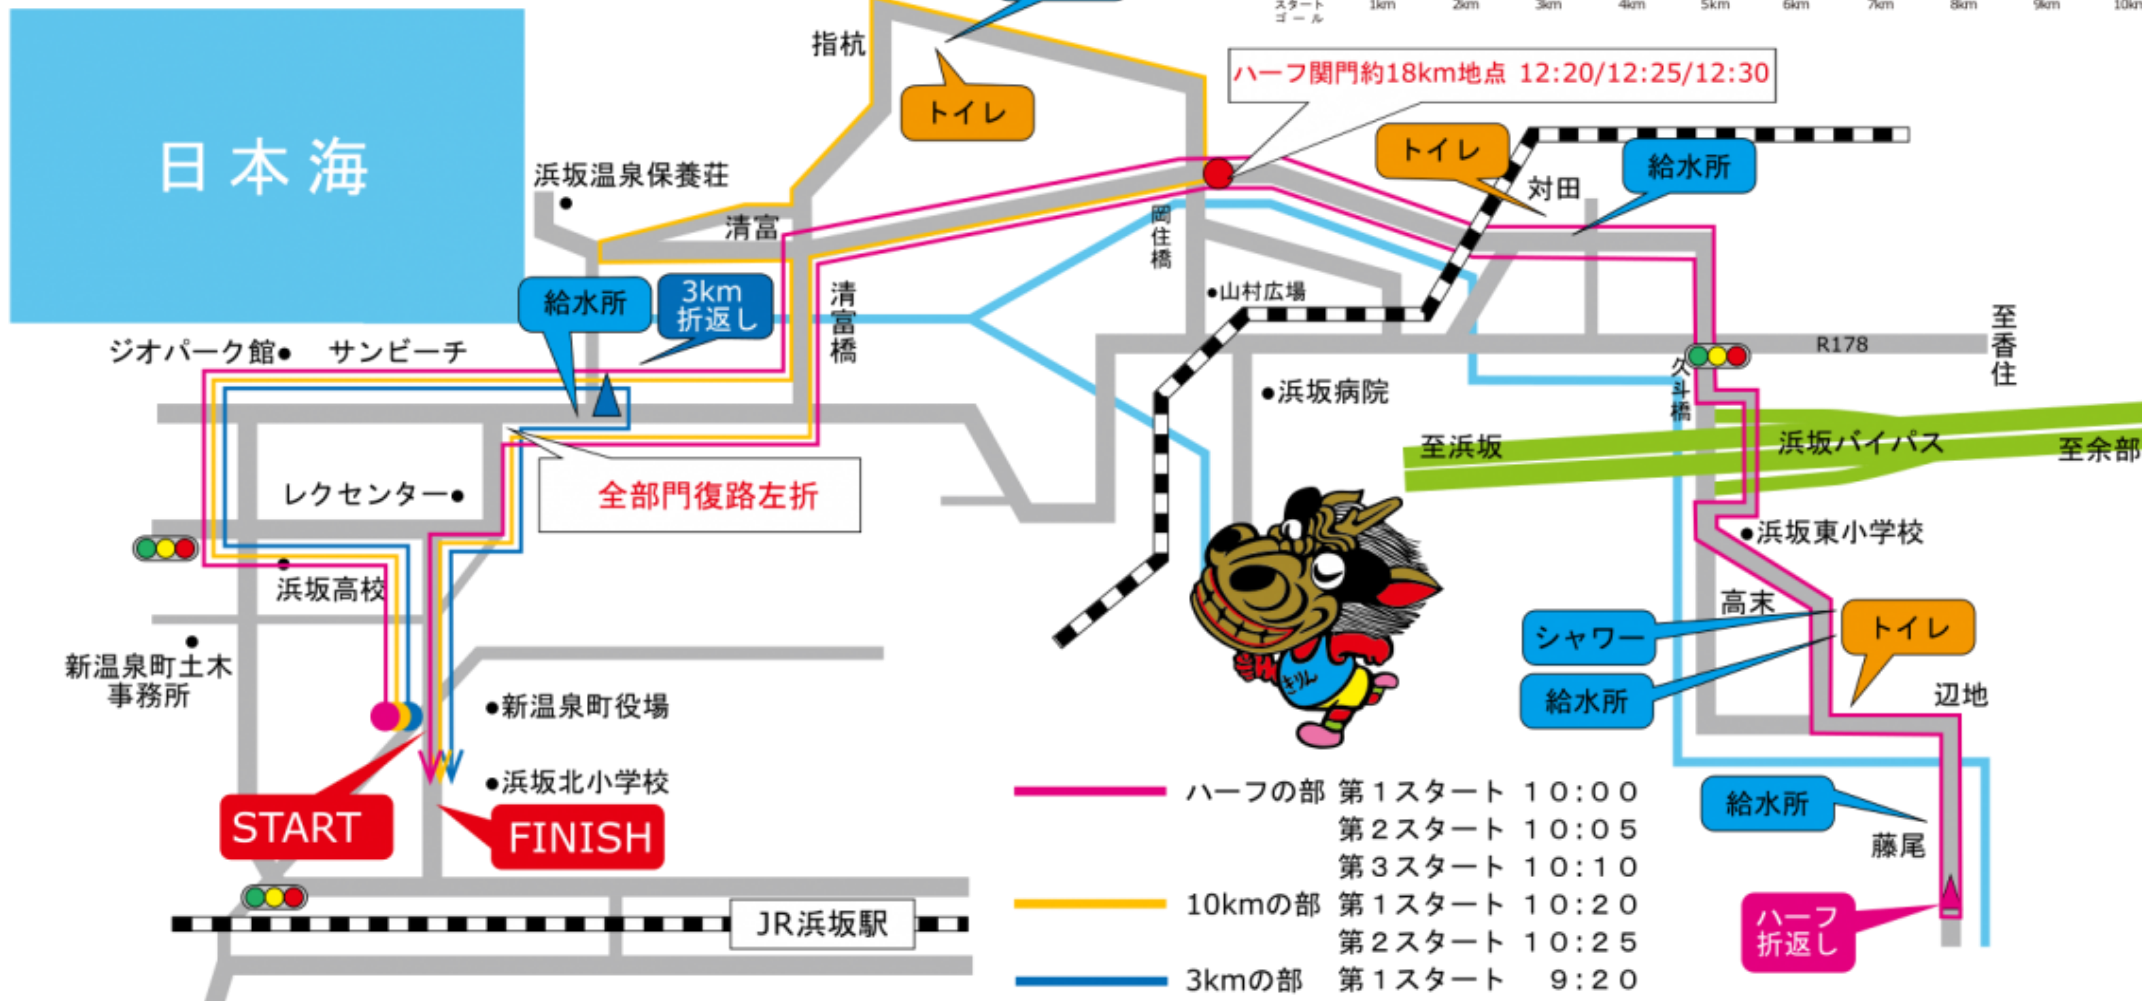

新温泉町麒麟獅子マラソン大会コース図

コース高低図

ハーフの部	第1スタート	10:00
	第2スタート	10:05
	第3スタート	10:10
10kmの部	第1スタート	10:20
	第2スタート	10:25
3kmの部	第1スタート	9:20