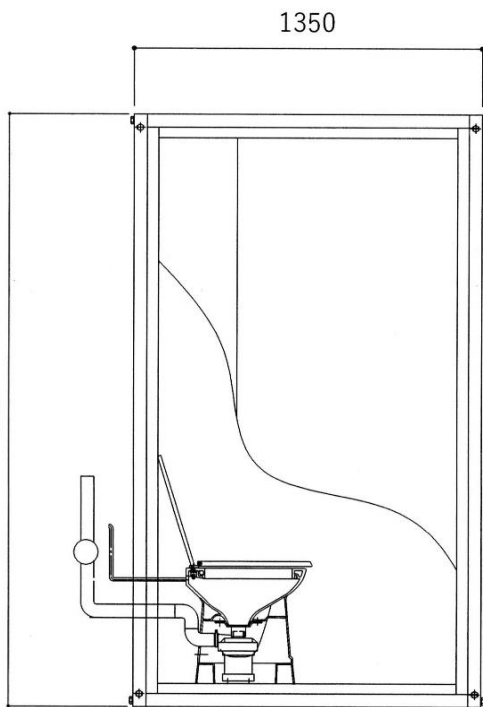

名称	仕様(本体のみ)
骨組構造	軽量形鋼・ノックダウン構造
屋根	下地-亜鉛鋼板 仕上-防水シート貼り
天井	両面カラー鋼板@,3 断熱ウレタンパネル@30
壁面パネル	両面カラー鋼板@,3 断熱ウレタンパネル@30
出入口	ロンカラーフラッシュドア
窓	アルミサッシルーバー窓 (4mm型板ガラス)
床	耐水合板@,15 ノンスキッドシート張り
照明(LED)	シーリングライト x 2ヶ所
分電盤	20Aブレーカー
コンセント	壁付: 2口x2ヶ所

【仕様選択】

鉄骨フレームサイズ: U50 フレームカラー: ブラック  
 パネルデザイン メイン: 規格  
 サッシカラー: ブラック

お客様名

確認印

商品名

A-space A-T0.7型 シャトレ式②

縮尺  
1:25  
(A3)

販売元