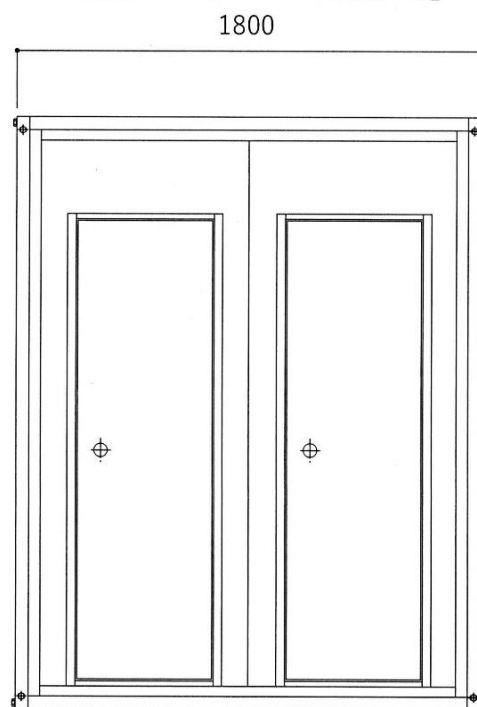

名称	仕様(本体のみ)
骨組構造	軽量形鋼・ノックダウン構造
屋根	下地-亜鉛鋼板 仕上-防水シート貼り
天井	両面カラー鋼板@,3 断熱ウレタンパネル@30
壁面パネル	両面カラー鋼板@,3 断熱ウレタンパネル@30
出入口	ロンカラーフラッシュドア
窓	アルミサッシルーバー窓 (4mm型板ガラス)
床	耐水合板@,15 ノンスキッドシート張り
照明(LED)	シーリングライト x 2ヶ所
分電盤	20Aブレーカー
コンセント	壁付: 2口x2ヶ所

【仕様選択】

鉄骨フレームサイズ: U50 フレームカラー: ブラック  
 パネルデザイン メイン: 規格  
 サッシカラー: ブラック

お客様名

確認印

商品名

A-space A-T0.7型 シャトレ式②

縮尺  
1:25  
(A3)

販売元