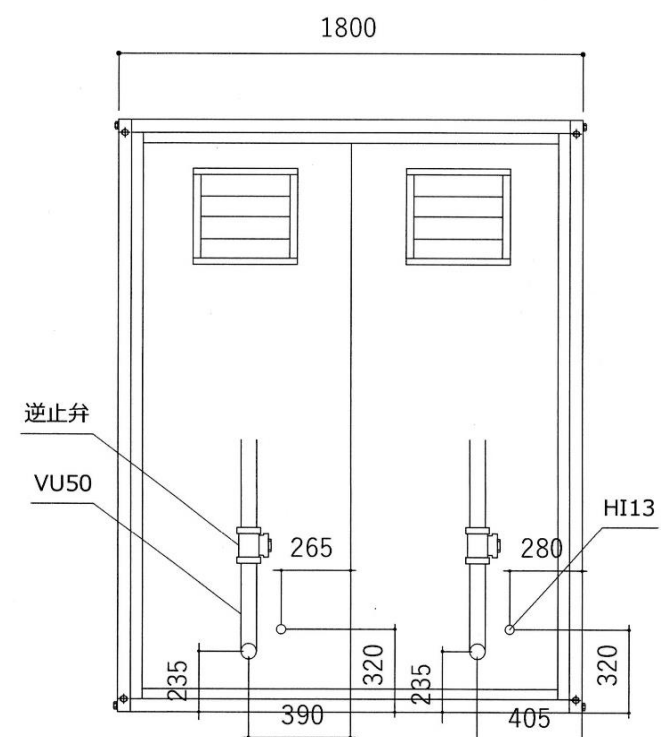

名称	仕様(本体のみ)
骨組構造	軽量形鋼・ノックダウン構造
屋根	下地-亜鉛鋼板 仕上-防水シート貼り
天井	両面カラー鋼板@,3 断熱ウレタンパネル@30
壁面パネル	両面カラー鋼板@,3 断熱ウレタンパネル@30
出入口	ロンカラーフラッシュドア
窓	アルミサッシルーバー窓 (4mm型板ガラス)
床	耐水合板@,15 ノンスキッドシート張り
照明(LED)	シーリングライト x 2ヶ所
分電盤	20Aブレーカー
コンセント	壁付: 2口x2ヶ所

【仕様選択】

鉄骨フレームサイズ: U50 フレームカラー: ブラック  
 パネルデザイン メイン: 規格  
 サッシカラー: ブラック

お客様名

確認印

商品名

A-space A-T0.7型 シャトレ式②

縮尺  
1:25  
(A3)

販売元