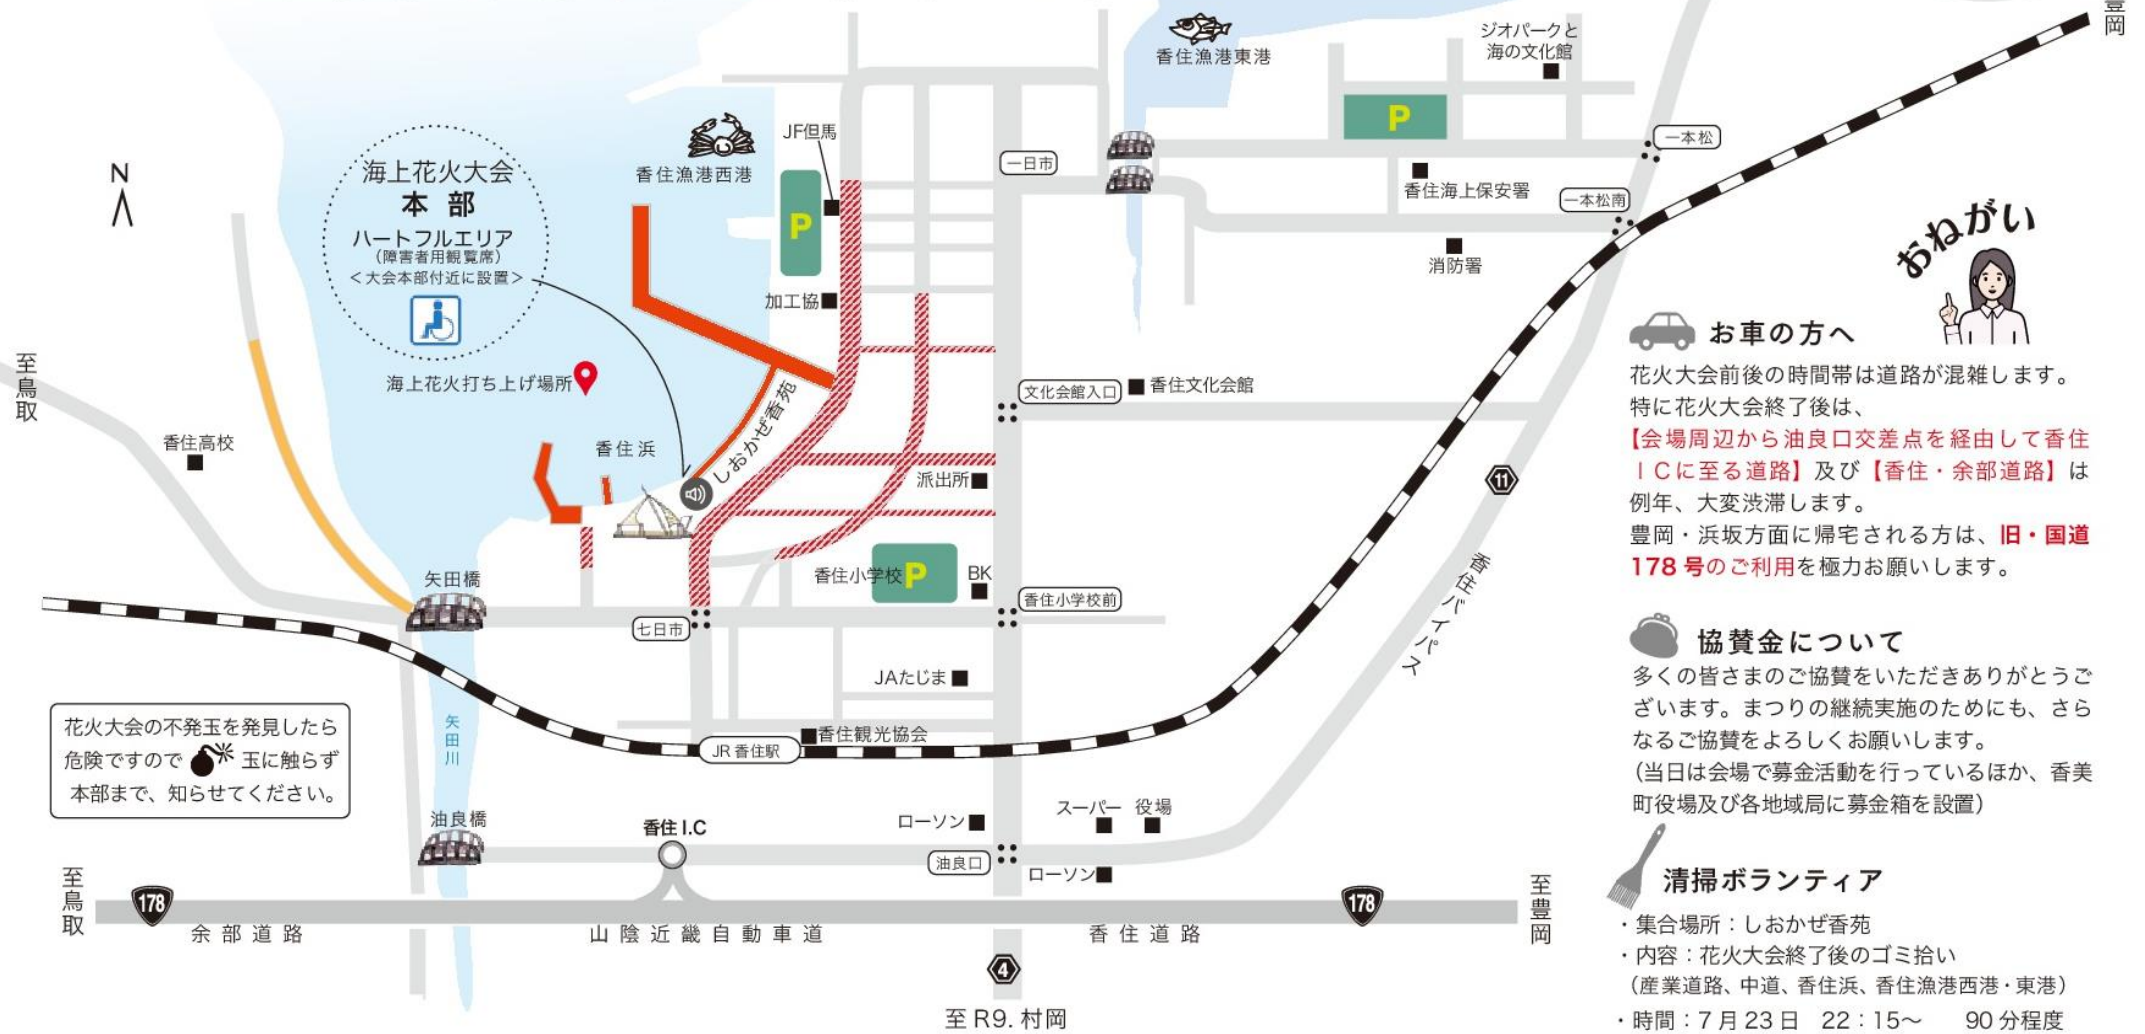

7.23(土) 花火大会当日 交通規制・駐車場・会場 MAP

至柴山

— 立入禁止 7月23日 終日
▨ 車両通行禁止 19:00~21:30
— 駐停車禁止 18:00~21:30
P 臨時駐車場 (駐車場開場は 17:30)

* 公立香住病院の駐車は、救急車の妨げになるため固くお断りいたします。

お車の方へ

花火大会前後の時間帯は道路が混雑します。特に花火大会終了後は、**【会場周辺から油良口交差点を經由して香住ICに至る道路】**及び**【香住・余部道路】**は例年、大変渋滞します。豊岡・浜坂方面に帰宅される方は、**旧・国道178号**のご利用を極力お願いします。

協賛金について

多くの皆さまのご協賛をいただきありがとうございます。まつりの継続実施のためにも、さらなるご協賛をよろしくお願いします。(当日は会場で募金活動を行っているほか、香美町役場及び各地域局に募金箱を設置)

清掃ボランティア

- ・ 集合場所：しおかぜ香苑
- ・ 内容：花火大会終了後のゴミ拾い (産業道路、中道、香住浜、香住漁港西港・東港)
- ・ 時間：7月23日 22:15～ 90分程度

花火大会の不発玉を発見したら危険ですので、玉に触らず本部まで、知らせてください。

至鳥取

至豊岡

至豊岡

至R9. 村岡