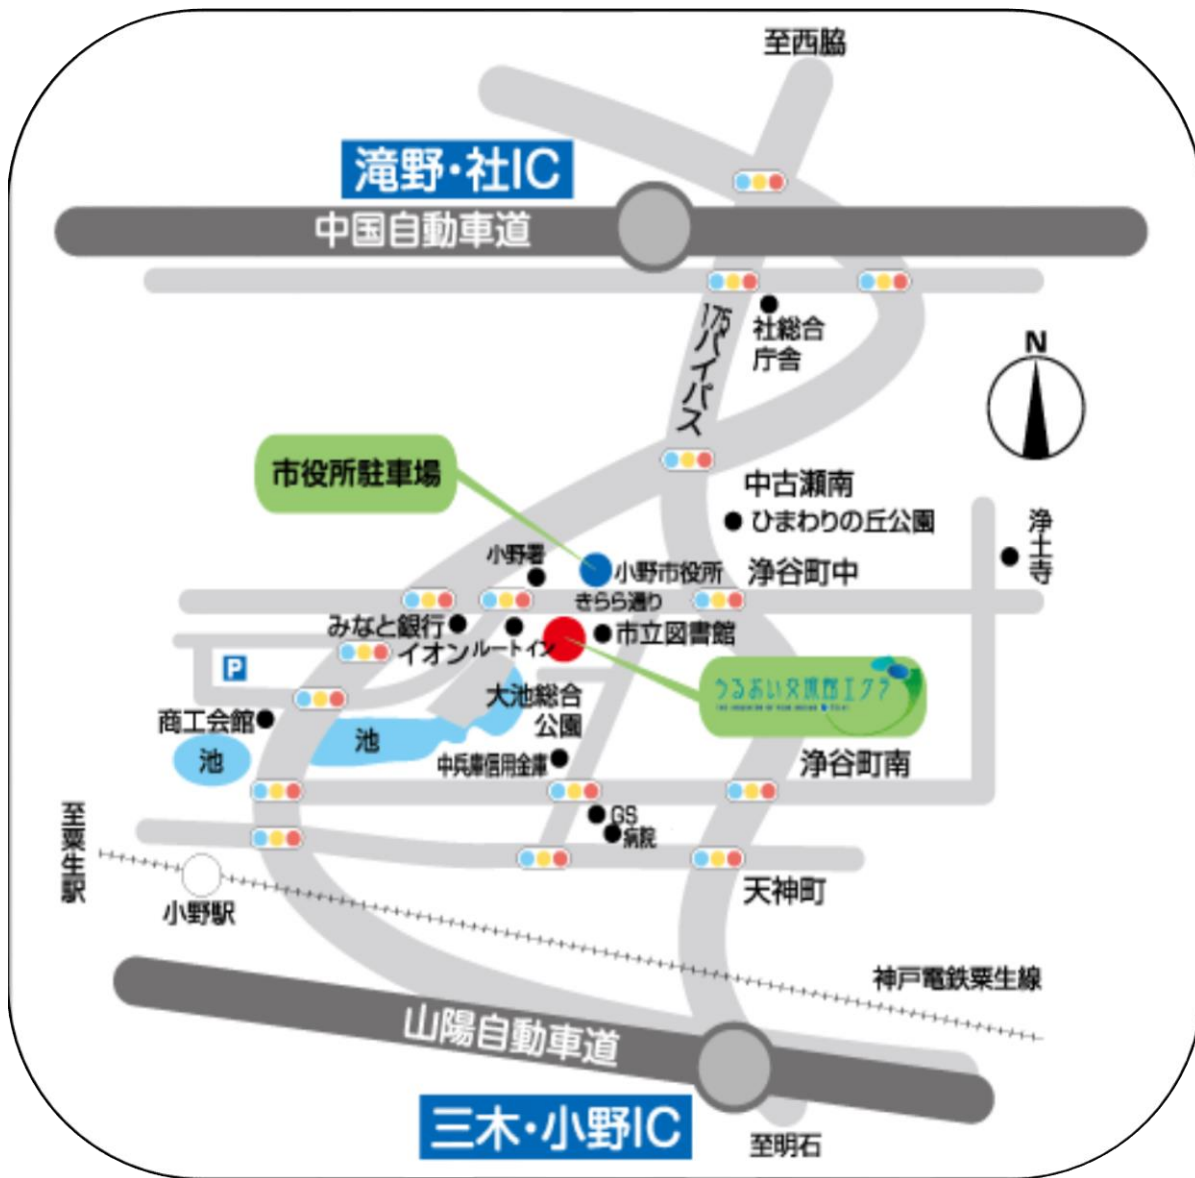

# ～・会場アクセスマップ～

# ～・会場マップ～

第45回 小野まつり・おの恋おどり  
会場全体図案

- S=1/1250
- 観覧席エリア
  - A2アングレ (1.8m x 1.5m)
  - バイブラスト台 (1.5m x 1.5m x 2.7m)
  - バイブラスト台 (1.5m x 2.2m x 3.6m)
  - バイブラスト台 (1.5m x 2.2m x 3.6m)
  - バイブラスト台 (2.0m x 1.5m x 3.6m)
  - バイブラスト台 (2.0m x 1.5m x 5.4m)
  - バイブラスト台 (3.0m x 3.0m x 5.4m)

EVENT TITLE	LIVE	SUB TITLE	PLACE & SCALE	DATE	Drawn by
第45回 小野まつり・おの恋おどり	2022.08.20・21	会場全体図案			