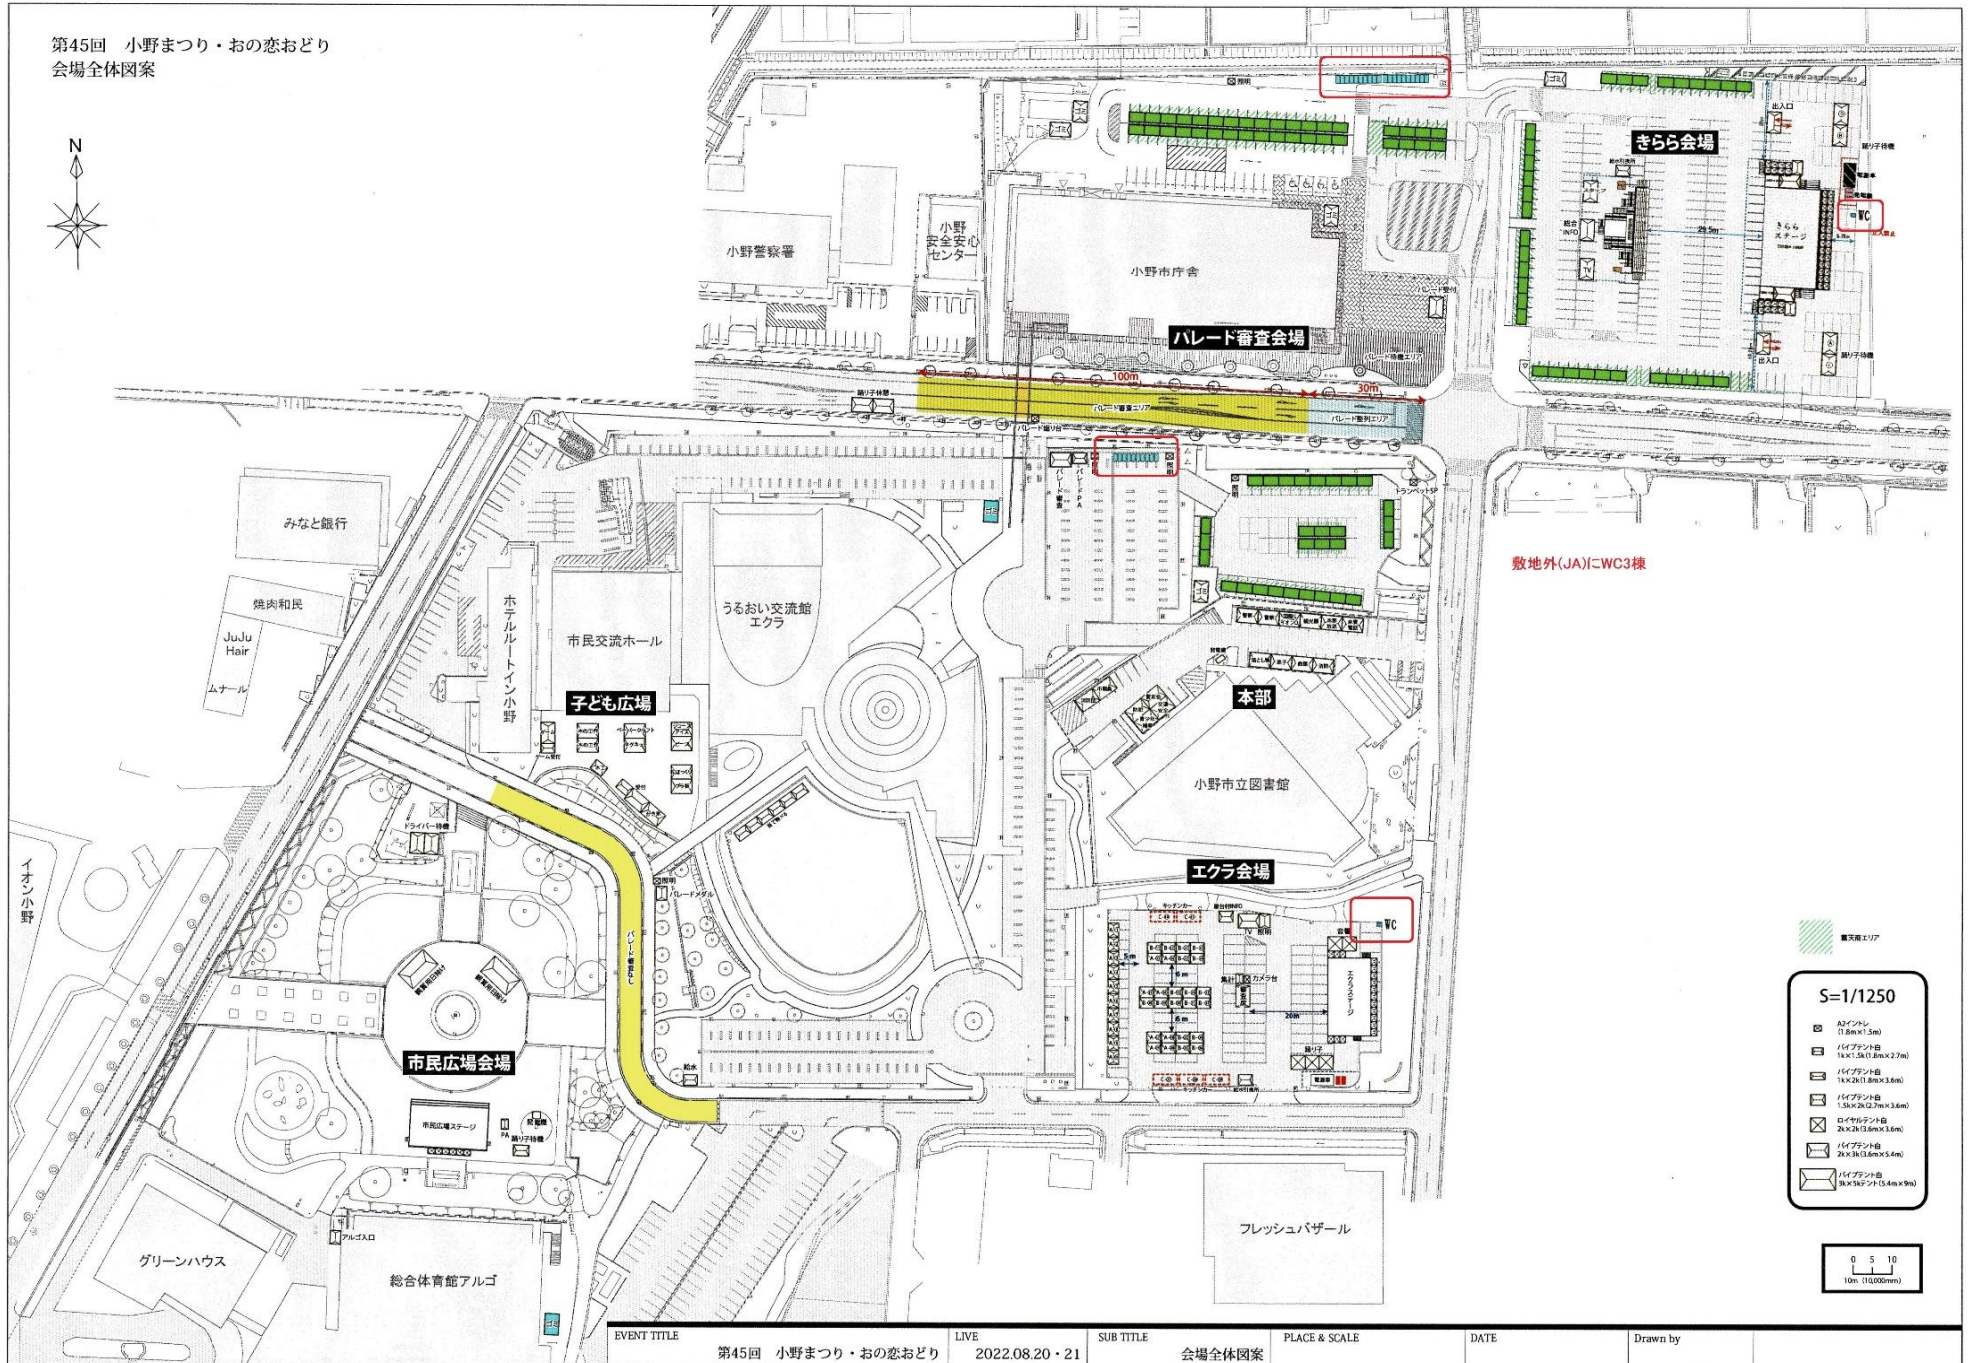

# ～・会場アクセスマップ～

# ～・会場マップ～

第45回 小野まつり・おの恋おどり  
会場全体図案

- S=1/1250
- 観覧席エリア
  - A2アングレ (1.8m x 1.5m)
  - バイブラスト台 (1.5m x 1.5m x 2.7m)
  - バイブラスト台 (1.5m x 2.2m x 3.6m)
  - バイブラスト台 (1.5m x 2.2m x 3.6m)
  - バイブラスト台 (2.0m x 1.5m x 3.6m)
  - バイブラスト台 (2.0m x 1.5m x 5.4m)
  - バイブラスト台 (3.0m x 3.0m x 5.4m)

EVENT TITLE	LIVE	SUB TITLE	PLACE & SCALE	DATE	Drawn by
第45回 小野まつり・おの恋おどり	2022.08.20・21	会場全体図案			