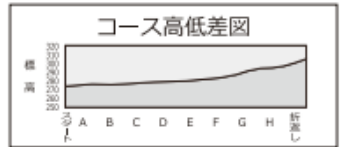

会場案内図

会場は、中国自動車道山崎インターより国道29号を鳥取方面へ約14km北上し、安積橋交差点より県道6号線を養父方面に約10kmです。駐車場は、一宮北中学校グラウンド、御形公園グラウンド、歴史資料館、御形神社を利用してください。
 但し、御形公園グラウンドは、7時半～12時半まで入出庫出来ません。大会当日、会場内は車両の通行はできません。

大会コース図

親子の部	1 km	スタート→ABC折返点→ゴール
小学1年～2年生の部	1 km	スタート→ABC折返点→ゴール
小学3年～4年生の部	1.5 km	スタート→ABCD折返点→ゴール
小学5年～6年生の部	2 km	スタート→ABCDE折返点→ゴール
中学生の部	3 km	スタート→ABCDEF折返点→ゴール
一般の部	5 km	スタート→ABCDEFGH折返点→ゴール