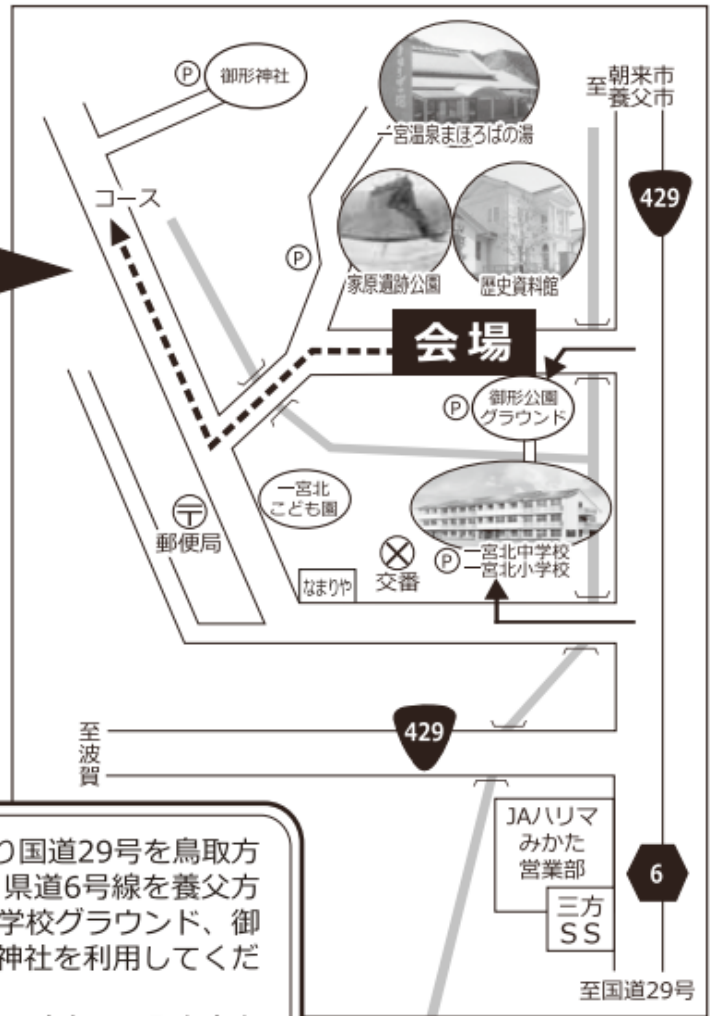

会場案内図

会場は、中国自動車道山崎インターより国道29号を鳥取方面へ約14km北上し、安積橋交差点より県道6号線を養父方面に約10kmです。駐車場は、一宮北中学校グラウンド、御形公園グラウンド、歴史資料館、御形神社を利用してください。
 但し、御形公園グラウンドは、7時半～12時半まで入出庫出来ません。大会当日、会場内は車両の通行はできません。

大会コース図

親子の部	1 km	スタート→ABC折返点→ゴール
小学1年～2年生の部	1 km	スタート→ABC折返点→ゴール
小学3年～4年生の部	1.5 km	スタート→ABCD折返点→ゴール
小学5年～6年生の部	2 km	スタート→ABCDE折返点→ゴール
中学生の部	3 km	スタート→ABCDEF折返点→ゴール
一般の部	5 km	スタート→ABCDEFGH折返点→ゴール