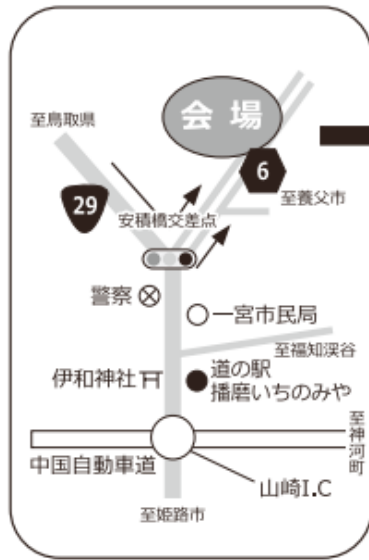

会場案内図

会場は、中国自動車道山崎インターより国道29号を鳥取方面へ約14km北上し、安積橋交差点より県道6号線を養父方面に約10kmです。駐車場は、一宮北中学校グラウンド、御形公園グラウンド、歴史資料館、御形神社を利用してください。
 但し、御形公園グラウンドは、7時半～12時半まで入出庫出来ません。大会当日、会場内は車両の通行はできません。

大会コース図

親子の部	1 km	スタート→ABC折返点→ゴール
小学1年～2年生の部	1 km	スタート→ABC折返点→ゴール
小学3年～4年生の部	1.5 km	スタート→ABCD折返点→ゴール
小学5年～6年生の部	2 km	スタート→ABCDE折返点→ゴール
中学生の部	3 km	スタート→ABCDEF折返点→ゴール
一般の部	5 km	スタート→ABCDEFGH折返点→ゴール