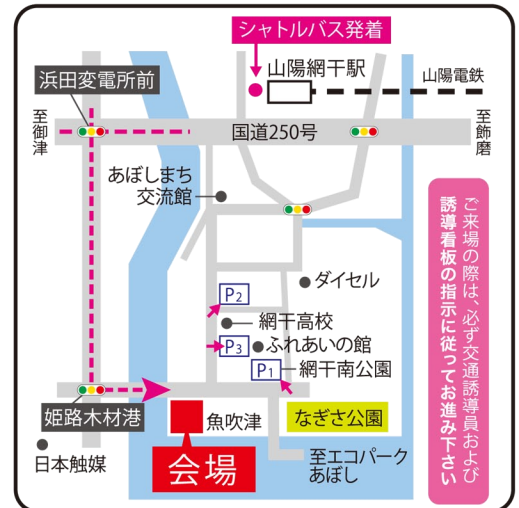

時間 10:00~15:00

※天候により中止になる場合があります

会場

網干じばさん広場

うすきつ
魚吹津

主催/姫路とれとれ市「網干かき祭り」実行委員会

[網干・網干西地区連合自治会、姫路市漁業協同組合網干支所、坊勢漁業協同組合、姫路市、NPO法人あほしまちコミュニケーション]

お問い合わせ/姫路とれとれ市 網干かき祭り実行委員会 TEL.079-272-9166

ご来場の際は、必ず交通誘導員および誘導看板の指示に従ってお進み下さい

山陽電鉄網干線「山陽網干駅」から無料シャトルバス運行!!

周辺道路は渋滞が予想されるため無料シャトルバスをご利用ください