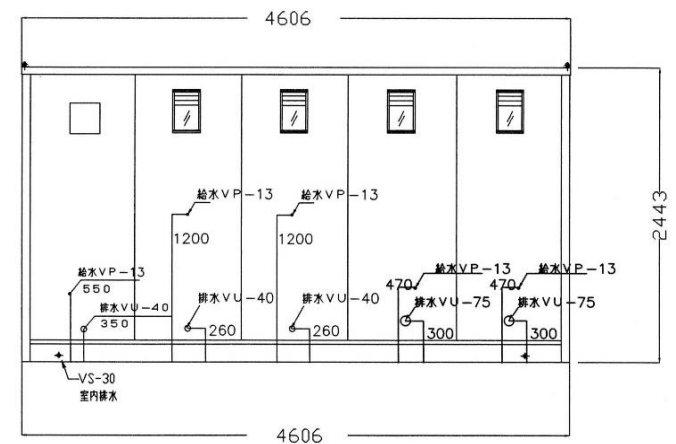

男子トイレ

左側面図

平面図

名称	仕様
本体骨材料	軽量形鋼&亜鉛めっき鋼板
本体骨組構造	ノックダウン構造
屋根パネル	両面亜鉛エポキシ鋼板貼り 高圧ウレタン注入パネル30t
壁パネル	両面亜鉛エポキシ鋼板貼り 高圧ウレタン注入パネル30t
ドアパネル	アルミサッシュ フラッシュドア
床	耐水合板15t Pタイル仕様
バルベツト	樹脂製
窓付き換気カウリ	アルミサッシュ 樹脂ガラス付
大便器	水洗式洋式便器 陶器製
ロータンク	樹脂製
パイプ・継ぎ手	
小便器	水洗式小便器 陶器製
手洗器	陶器製
換気扇	1台フード付

給排水位置は多少ずれる場合があります。
原物あわせで配管をして下さい。

右側面図

正面図

背面図

女子トイレ

左側面図

平面図

名称	仕様
本体骨材料	軽鋼形鋼&亜鉛由鋼板
本体骨組構造	ノックダウン構造
屋根パネル	両面亜鉛エンボス鋼板貼り 高圧ウレタン注入パネル30t
壁パネル	両面亜鉛エンボス鋼板貼り 高圧ウレタン注入パネル30t
ドアパネル	アルミサッシュ フラッシュドア
床	耐水合板15t Pタイル仕様
バルベツト	樹脂製
窓付き換気ガグリ	アルミサッシュ 樹脂ガウス付
大便器	水洗式洋式便器 陶器製
ロウクク	樹脂製
ペーパーホルダー	
小便器	水洗式小便器 陶器製
手洗器	陶器製
換気扇	1台フード付

給排水位置は多少ずれる場合があります。
原物あわせで配管をして下さい。

右側面図

正面図

背面図

コインランドリー

平面図

側面図

正面図

側面図

背面図

名称	仕様
骨組構造	軽量形鋼・ノックダウン構造
屋根	鋼板+断熱ウレタンパネル@30
天井	両面カラー鋼板@.3 断熱ウレタンパネル@40
壁面パネル	両面カラー鋼板@.3 断熱ウレタンパネル@30
ドア	フラッシュドア
窓	アルミサッシ引違 (透明ガラス)
床	PVC板 PVCフロアシート張り
照明	LED照明
漏電ブレーカー	100V/20A
コンセント	2口用
外線引込口	樹脂製
換気扇	ウェザーカバー付