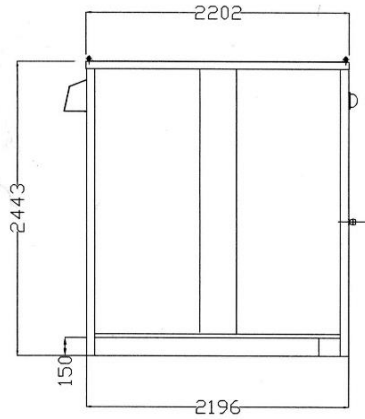

男子トイレ

左側面図

平面図

名称	仕様
本体骨材料	軽量形鋼&亜鉛めっき鋼板
本体骨組構造	ノックダウン構造
屋根パネル	両面亜鉛エポキシ鋼板貼り 高圧ウレタン注入パネル30t
壁パネル	両面亜鉛エポキシ鋼板貼り 高圧ウレタン注入パネル30t
ドアパネル	アルミサッシュ フラッシュドア
床	耐水合板15t Pタイル仕様
バルベツト	樹脂製
窓付き換気カウリ	アルミサッシュ 樹脂ガラス付
大便器	水洗式洋式便器 陶器製
ロータンク	樹脂製
パイプ・継ぎ手	
小便器	水洗式小便器 陶器製
手洗器	陶器製
換気扇	1台フード付

給排水位置は多少ずれる場合があります。
原物あわせで配管をして下さい。

右側面図

正面図

背面図

女子トイレ

左側面図

平面図

名称	仕様
本体骨材料	軽鋼形鋼&亜鉛由鋼板
本体骨組構造	ノックダウン構造
屋根パネル	両面亜鉛エンボス鋼板貼り 高圧ウレタン注入パネル30t
壁パネル	両面亜鉛エンボス鋼板貼り 高圧ウレタン注入パネル30t
ドアパネル	アルミサッシュ フラッシュドア
床	耐水合板15t Pタイル仕様
バルベツト	樹脂製
窓付き換気ガグリ	アルミサッシュ 樹脂ガウス付
大便器	水洗式洋式便器 陶器製
ロウクク	樹脂製
ペーパーホルダー	
小便器	水洗式小便器 陶器製
手洗器	陶器製
換気扇	1台フード付

給排水位置は多少ずれる場合があります。
原物あわせで配管をして下さい。

右側面図

正面図

背面図

コインランドリー

平面図

側面図

正面図

側面図

背面図

名称	仕様
骨組構造	軽量形鋼・ノックダウン構造
屋根	鋼板+断熱ウレタンパネル@30
天井	両面カラー鋼板@.3 断熱ウレタンパネル@40
壁面パネル	両面カラー鋼板@.3 断熱ウレタンパネル@30
ドア	フラッシュドア
窓	アルミサッシ引違 (透明ガラス)
床	PVC板 PVCフロアシート張り
照明	LED照明
漏電ブレーカー	100V/20A
コンセント	2口用
外線引込口	樹脂製
換気扇	ウェザーカバー付