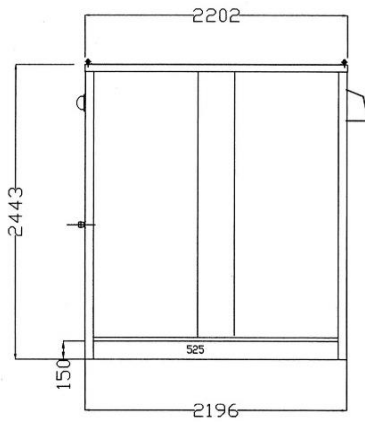

男子トイレ

左側面図

平面図

名称	仕様
本体骨材料	軽量形鋼&亜鉛めっき鋼板
本体骨組構造	ノックダウン構造
屋根パネル	両面亜鉛エポキシ鋼板貼り 高圧ウレタン注入パネル30t
壁パネル	両面亜鉛エポキシ鋼板貼り 高圧ウレタン注入パネル30t
ドアパネル	アルミサッシュ フラッシュドア
床	耐水合板15t Pタイル仕様
バルベツト	樹脂製
窓付き換気カウリ	アルミサッシュ 樹脂ガラス付
大便器	水洗式洋式便器 陶器製
ロータンク	樹脂製
パイプ・継ぎ手	
小便器	水洗式小便器 陶器製
手洗器	陶器製
換気扇	1台フード付

給排水位置は多少ずれる場合があります。
原物あわせで配管をして下さい。

右側面図

正面図

背面図

女子トイレ

左側面図

平面図

名称	仕様
本体骨材料	軽鋼形鋼&亜鉛由鋼板
本体骨組構造	ノックダウン構造
屋根パネル	両面亜鉛エンボス鋼板貼り 高圧ウレタン注入パネル30t
壁パネル	両面亜鉛エンボス鋼板貼り 高圧ウレタン注入パネル30t
ドアパネル	アルミサッシュ フラッシュドア
床	耐水合板15t Pタイル仕様
バルベツト	樹脂製
窓付き換気ガグリ	アルミサッシュ 樹脂ガウス付
大便器	水洗式洋式便器 陶器製
ロウクク	樹脂製
ペーパーホルダー	
小便器	水洗式小便器 陶器製
手洗器	陶器製
換気扇	1台フード付

給排水位置は多少ずれる場合があります。
原物あわせで配管をして下さい。

右側面図

正面図

背面図

コインランドリー

平面図

側面図

正面図