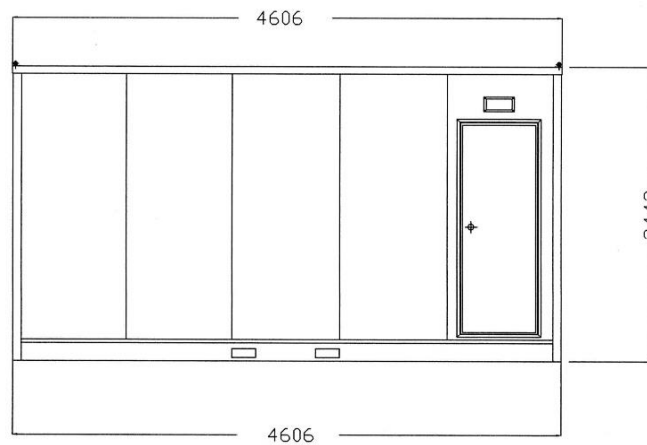

男子トイレ

左側面図

平面図

名称	仕様
本体骨材料	軽量形鋼&亜鉛めっき鋼板
本体骨組構造	ノックダウン構造
屋根パネル	両面亜鉛エポキシ鋼板貼り 高圧ウレタン注入パネル30t
壁パネル	両面亜鉛エポキシ鋼板貼り 高圧ウレタン注入パネル30t
ドアパネル	アルミサッシュ フラッシュドア
床	耐水合板15t Pタイル仕様
バルベツト	樹脂製
窓付き換気カウリ	アルミサッシュ 樹脂ガラス付
大便器	水洗式洋式便器 陶器製
ロータンク	樹脂製
パイプ・継ぎ手	
小便器	水洗式小便器 陶器製
手洗器	陶器製
換気扇	1台フード付

給排水位置は多少ずれる場合があります。
原物あわせで配管をして下さい。

右側面図

正面図

背面図

女子トイレ

左側面図

平面図

名称	仕様
本体骨材料	軽鋼形鋼&亜鉛由鋼板
本体骨組構造	ノックダウン構造
屋根パネル	両面亜鉛エンボス鋼板貼り 高圧ウレタン注入パネル30t
壁パネル	両面亜鉛エンボス鋼板貼り 高圧ウレタン注入パネル30t
ドアパネル	アルミサッシュ フラッシュドア
床	耐水合板15t Pタイル仕様
バルベツト	樹脂製
窓付き換気ガグリ	アルミサッシュ 樹脂ガウス付
大便器	水洗式洋式便器 陶器製
ロウクク	樹脂製
ペーパーホルダー	
小便器	水洗式小便器 陶器製
手洗器	陶器製
換気扇	1台フード付

給排水位置は多少ずれる場合があります。
原物あわせで配管をして下さい。

右側面図

正面図

背面図

コインランドリー

平面図

側面図

正面図

側面図

背面図

名称	仕様
骨組構造	軽量形鋼・ノックダウン構造
屋根	鋼板+断熱ウレタンパネル@30
天井	両面カラー鋼板@.3 断熱ウレタンパネル@40
壁面パネル	両面カラー鋼板@.3 断熱ウレタンパネル@30
ドア	フラッシュドア
窓	アルミサッシ引違 (透明ガラス)
床	PVC板 PVCフロアシート張り
照明	LED照明
漏電ブレーカー	100V/20A
コンセント	2口用
外線引込口	樹脂製
換気扇	ウェザーカバー付