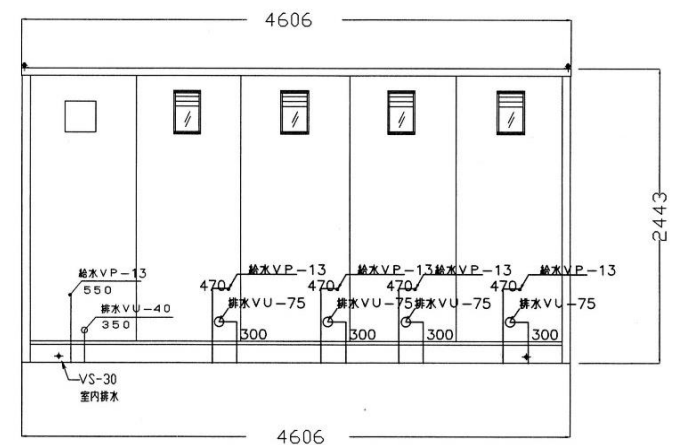

男子トイレ

左側面図

平面図

名称	仕様
本体骨材料	軽量形鋼&亜鉛めっき鋼板
本体骨組構造	ノックダウン構造
屋根パネル	両面亜鉛エポキシ鋼板貼り 高圧ウレタン注入パネル30t
壁パネル	両面亜鉛エポキシ鋼板貼り 高圧ウレタン注入パネル30t
ドアパネル	アルミサッシュ フラッシュドア
床	耐水合板15t Pタイル仕様
バルベツト	樹脂製
窓付き換気カウリ	アルミサッシュ 樹脂ガラス付
大便器	水洗式洋式便器 陶器製
ロータンク	樹脂製
パイプ・継ぎ手	
小便器	水洗式小便器 陶器製
手洗器	陶器製
換気扇	1台フード付

給排水位置は多少ずれる場合があります。
原物あわせで配管をして下さい。

右側面図

正面図

背面図

女子トイレ

左側面図

平面図

名称	仕様
本体骨材料	軽鋼形鋼&亜鉛由鋼板
本体骨組構造	ノックダウン構造
屋根パネル	両面亜鉛エンボス鋼板貼り 高圧ウレタン注入パネル30t
壁パネル	両面亜鉛エンボス鋼板貼り 高圧ウレタン注入パネル30t
ドアパネル	アルミサッシュ フラッシュドア
床	耐水合板15t Pタイル仕様
バルベツト	樹脂製
窓付き換気ガグリ	アルミサッシュ 樹脂ガウス付
大便器	水洗式洋式便器 陶器製
ロウクク	樹脂製
ペーパーホルダー	
小便器	水洗式小便器 陶器製
手洗器	陶器製
換気扇	1台フード付

給排水位置は多少ずれる場合があります。
原物あわせで配管をして下さい。

右側面図

正面図

背面図

コインランドリー

平面図

側面図

正面図

側面図

背面図

名称	仕様
骨組構造	軽量形鋼・ノックダウン構造
屋根	鋼板+断熱ウレタンパネル@30
天井	両面カラー鋼板@.3 断熱ウレタンパネル@40
壁面パネル	両面カラー鋼板@.3 断熱ウレタンパネル@30
ドア	フラッシュドア
窓	アルミサッシ引違 (透明ガラス)
床	PVC板 PVCフロアシート張り
照明	LED照明
漏電ブレーカー	100V/20A
コンセント	2口用
外線引込口	樹脂製
換気扇	ウェザーカバー付