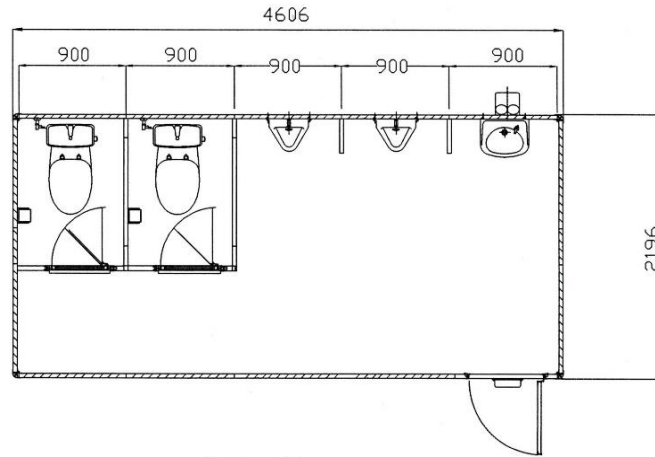

男子トイレ

左側面図

平面図

名称	仕様
本体骨材料	軽量形鋼&亜鉛めっき鋼板
本体骨組構造	ノックダウン構造
屋根パネル	両面亜鉛エポキシ鋼板貼り 高圧ウレタン注入パネル30t
壁パネル	両面亜鉛エポキシ鋼板貼り 高圧ウレタン注入パネル30t
ドアパネル	アルミサッシュ フラッシュドア
床	耐水合板15t Pタイル仕様
バルベツト	樹脂製
窓付き換気カウリ	アルミサッシュ 樹脂ガラス付
大便器	水洗式洋式便器 陶器製
ロータンク	樹脂製
パイプ・継ぎ手	
小便器	水洗式小便器 陶器製
手洗器	陶器製
換気扇	1台フード付

給排水位置は多少ずれる場合があります。
原物あわせで配管をして下さい。

右側面図

正面図

背面図

女子トイレ

左側面図

平面図

名称	仕様
本体骨材料	軽鋼形鋼&亜鉛由鋼板
本体骨組構造	ノックダウン構造
屋根パネル	両面亜鉛エンボス鋼板貼り 高圧ウレタン注入パネル30t
壁パネル	両面亜鉛エンボス鋼板貼り 高圧ウレタン注入パネル30t
ドアパネル	アルミサッシュ フラッシュドア
床	耐水合板15t Pタイル仕様
バルベツト	樹脂製
窓付き換気ガグリ	アルミサッシュ 樹脂ガウス付
大便器	水洗式洋式便器 陶器製
ロウクク	樹脂製
ペーパーホルダー	
小便器	水洗式小便器 陶器製
手洗器	陶器製
換気扇	1台フード付

給排水位置は多少ずれる場合があります。
原物あわせで配管をして下さい。

右側面図

正面図

背面図

コインランドリー

平面図

側面図

正面図