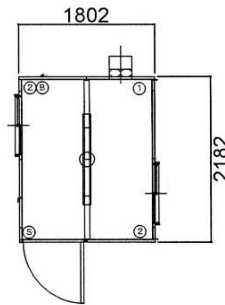

男子トイレ

左側面図

平面図

名称	仕様
本体骨材料	軽量形鋼&亜鉛めっき鋼板
本体骨組構造	ノックダウン構造
屋根パネル	両面亜鉛エポキシ鋼板貼り 高圧ウレタン注入パネル30t
壁パネル	両面亜鉛エポキシ鋼板貼り 高圧ウレタン注入パネル30t
ドアパネル	アルミサッシュ フラッシュドア
床	耐水合板15t Pタイル仕様
バルベツト	樹脂製
窓付き換気カウリ	アルミサッシュ 樹脂ガラス付
大便器	水洗式洋式便器 陶器製
ロータンク	樹脂製
パイプ・継ぎ手	
小便器	水洗式小便器 陶器製
手洗器	陶器製
換気扇	1台フード付

給排水位置は多少ずれる場合があります。
原物あわせで配管をして下さい。

右側面図

正面図

背面図

女子トイレ

左側面図

平面図

名称	仕様
本体骨材料	軽鋼形鋼&亜鉛由鋼板
本体骨組構造	ノックダウン構造
屋根パネル	両面亜鉛エンボス鋼板貼り 高圧ウレタン注入パネル30t
壁パネル	両面亜鉛エンボス鋼板貼り 高圧ウレタン注入パネル30t
ドアパネル	アルミサッシュ フラッシュドア
床	耐水合板15t Pタイル仕様
バルベツト	樹脂製
窓付き換気ガグリ	アルミサッシュ 樹脂ガウス付
大便器	水洗式洋式便器 陶器製
ロウクク	樹脂製
ペーパーホルダー	
小便器	水洗式小便器 陶器製
手洗器	陶器製
換気扇	1台フード付

給排水位置は多少ずれる場合があります。
原物あわせで配管をして下さい。

右側面図

正面図

背面図

コインランドリー

平面図

側面図

正面図

側面図

背面図

名称	仕様
骨組構造	軽量形鋼・ノックダウン構造
屋根	鋼板+断熱ウレタンパネル@30
天井	両面カラー鋼板@.3 断熱ウレタンパネル@40
壁面パネル	両面カラー鋼板@.3 断熱ウレタンパネル@30
ドア	フラッシュドア
窓	アルミサッシ引違 (透明ガラス)
床	PVC板 PVCフロアシート張り
照明	LED照明
漏電ブレーカー	100V/20A
コンセント	2口用
外線引込口	樹脂製
換気扇	ウェザーカバー付