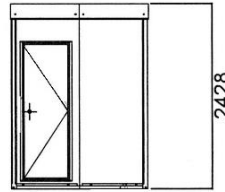

男子トイレ

左側面図

平面図

名称	仕様
本体骨材料	軽量形鋼&亜鉛めっき鋼板
本体骨組構造	ノックダウン構造
屋根パネル	両面亜鉛エポキシ鋼板貼り 高圧ウレタン注入パネル30t
壁パネル	両面亜鉛エポキシ鋼板貼り 高圧ウレタン注入パネル30t
ドアパネル	アルミサッシュ フラッシュドア
床	耐水合板15t Pタイル仕様
バルベツト	樹脂製
窓付き換気カウリ	アルミサッシュ 樹脂ガラス付
大便器	水洗式洋式便器 陶器製
ロータンク	樹脂製
パイプ・継ぎ手	
小便器	水洗式小便器 陶器製
手洗器	陶器製
換気扇	1台フード付

給排水位置は多少ずれる場合があります。
原物あわせで配管をして下さい。

右側面図

正面図

背面図

女子トイレ

左側面図

平面図

名称	仕様
本体骨材料	軽鋼形鋼&亜鉛由鋼板
本体骨組構造	ノックダウン構造
屋根パネル	両面亜鉛エンボス鋼板貼り 高圧ウレタン注入パネル30t
壁パネル	両面亜鉛エンボス鋼板貼り 高圧ウレタン注入パネル30t
ドアパネル	アルミサッシュ フラッシュドア
床	耐水合板15t Pタイル仕様
バルベツト	樹脂製
窓付き換気ガグリ	アルミサッシュ 樹脂ガウス付
大便器	水洗式洋式便器 陶器製
ロウクク	樹脂製
ペーパーホルダー	
小便器	水洗式小便器 陶器製
手洗器	陶器製
換気扇	1台フード付

給排水位置は多少ずれる場合があります。
原物あわせで配管をして下さい。

右側面図

正面図

背面図

コインランドリー

平面図

側面図

正面図

側面図

背面図

名称	仕様
骨組構造	軽量形鋼・ノックダウン構造
屋根	鋼板+断熱ウレタンパネル@30
天井	両面カラー鋼板@.3 断熱ウレタンパネル@40
壁面パネル	両面カラー鋼板@.3 断熱ウレタンパネル@30
ドア	フラッシュドア
窓	アルミサッシ引違 (透明ガラス)
床	PVC板 PVCフロアシート張り
照明	LED照明
漏電ブレーカー	100V/20A
コンセント	2口用
外線引込口	樹脂製
換気扇	ウェザーカバー付