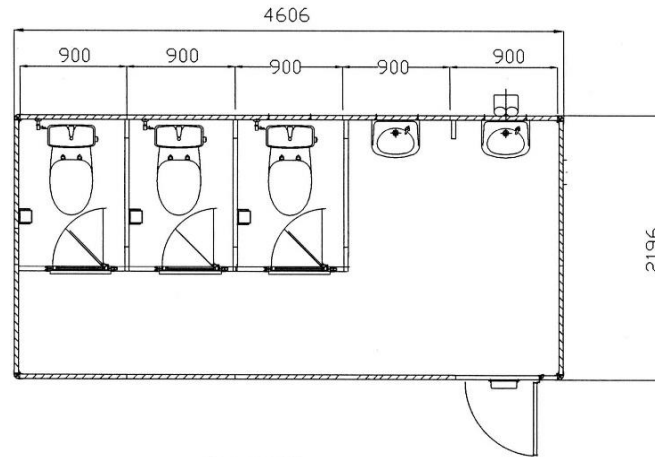

男子トイレ

左側面図

平面図

名称	仕様
本体骨材料	軽量形鋼&亜鉛めっき鋼板
本体骨組構造	ノックダウン構造
屋根パネル	両面亜鉛エポキシ鋼板貼り 高圧ウレタン注入パネル30t
壁パネル	両面亜鉛エポキシ鋼板貼り 高圧ウレタン注入パネル30t
ドアパネル	アルミサッシュ フラッシュドア
床	耐水合板15t Pタイル仕様
バルベツト	樹脂製
窓付き換気カウリ	アルミサッシュ 樹脂ガラス付
大便器	水洗式洋式便器 陶器製
ロータンク	樹脂製
パイプ・継ぎ手	
小便器	水洗式小便器 陶器製
手洗器	陶器製
換気扇	1台フード付

給排水位置は多少ずれる場合があります。
原物あわせで配管をして下さい。

右側面図

正面図

背面図

女子トイレ

左側面図

平面図

名称	仕様
本体骨材料	軽鋼形鋼&亜鉛由鋼板
本体骨組構造	ノックダウン構造
屋根パネル	両面亜鉛エンボス鋼板貼り 高圧ウレタン注入パネル30t
壁パネル	両面亜鉛エンボス鋼板貼り 高圧ウレタン注入パネル30t
ドアパネル	アルミサッシュ フラッシュドア
床	耐水合板15t Pタイル仕様
バルベツト	樹脂製
窓付き換気ガグリ	アルミサッシュ 樹脂ガウス付
大便器	水洗式洋式便器 陶器製
ロウクク	樹脂製
ペーパーホルダー	
小便器	水洗式小便器 陶器製
手洗器	陶器製
換気扇	1台フード付

給排水位置は多少ずれる場合があります。
原物あわせで配管をして下さい。

右側面図

正面図

背面図

コインランドリー

平面図

側面図

正面図

側面図

背面図

名称	仕様
骨組構造	軽量形鋼・ノックダウン構造
屋根	鋼板+断熱ウレタンパネル@30
天井	両面カラー鋼板@.3 断熱ウレタンパネル@40
壁面パネル	両面カラー鋼板@.3 断熱ウレタンパネル@30
ドア	フラッシュドア
窓	アルミサッシ引違 (透明ガラス)
床	PVC板 PVCフロアシート張り
照明	LED照明
漏電ブレーカー	100V/20A
コンセント	2口用
外線引込口	樹脂製
換気扇	ウェザーカバー付