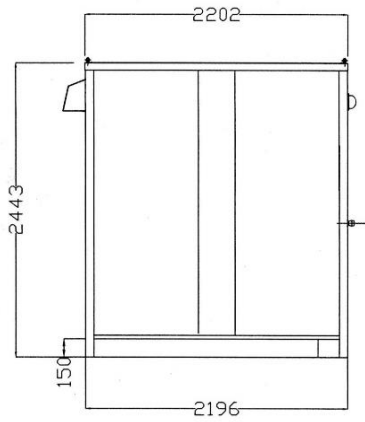

男子トイレ

左側面図

平面図

名称	仕様
本体骨材料	軽量形鋼&亜鉛めっき鋼板
本体骨組構造	ノックダウン構造
屋根パネル	両面亜鉛エポキシ鋼板貼り 高圧ウレタン注入パネル30t
壁パネル	両面亜鉛エポキシ鋼板貼り 高圧ウレタン注入パネル30t
ドアパネル	アルミサッシュ フラッシュドア
床	耐水合板15t Pタイル仕様
バルベツト	樹脂製
窓付き換気カウリ	アルミサッシュ 樹脂ガラス付
大便器	水洗式洋式便器 陶器製
ロータンク	樹脂製
パイプ・継ぎ手	
小便器	水洗式小便器 陶器製
手洗器	陶器製
換気扇	1台フード付

給排水位置は多少ずれる場合があります。
原物あわせで配管をして下さい。

右側面図

正面図

背面図

女子トイレ

左側面図

平面図

名称	仕様
本体骨材料	軽鋼形鋼&亜鉛由鋼板
本体骨組構造	ノックダウン構造
屋根パネル	両面亜鉛エンボス鋼板貼り 高圧ウレタン注入パネル30t
壁パネル	両面亜鉛エンボス鋼板貼り 高圧ウレタン注入パネル30t
ドアパネル	アルミサッシュ フラッシュドア
床	耐水合板15t Pタイル仕様
バルベツト	樹脂製
窓付き換気ガグリ	アルミサッシュ 樹脂ガウス付
大便器	水洗式洋式便器 陶器製
ロウクク	樹脂製
ペーパーホルダー	
小便器	水洗式小便器 陶器製
手洗器	陶器製
換気扇	1台フード付

給排水位置は多少ずれる場合があります。
原物あわせで配管をして下さい。

右側面図

正面図

背面図

コインランドリー

平面図

側面図

正面図