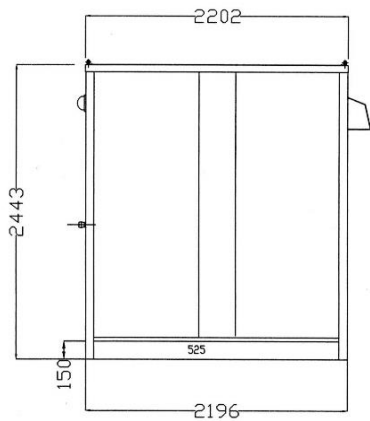

男子トイレ

左側面図

平面図

名称	仕様
本体骨材料	軽量形鋼&亜鉛めっき鋼板
本体骨組構造	ノックダウン構造
屋根パネル	両面亜鉛エポキシ鋼板貼り 高圧ウレタン注入パネル30t
壁パネル	両面亜鉛エポキシ鋼板貼り 高圧ウレタン注入パネル30t
ドアパネル	アルミサッシュ フラッシュドア
床	耐水合板15t Pタイル仕様
バルベツト	樹脂製
窓付き換気カウリ	アルミサッシュ 樹脂ガラス付
大便器	水洗式洋式便器 陶器製
ロータンク	樹脂製
パイプ・継ぎ手	
小便器	水洗式小便器 陶器製
手洗器	陶器製
換気扇	1台フード付

給排水位置は多少ずれる場合があります。
原物あわせで配管をして下さい。

右側面図

正面図

背面図

女子トイレ

左側面図

平面図

名称	仕様
本体骨材料	軽鋼形鋼&亜鉛由鋼板
本体骨組構造	ノックダウン構造
屋根パネル	両面亜鉛エンボス鋼板貼り 高圧ウレタン注入パネル30t
壁パネル	両面亜鉛エンボス鋼板貼り 高圧ウレタン注入パネル30t
ドアパネル	アルミサッシュ フラッシュドア
床	耐水合板15t Pタイル仕様
バルベツト	樹脂製
窓付き換気ガグリ	アルミサッシュ 樹脂ガウス付
大便器	水洗式洋式便器 陶器製
ロウクク	樹脂製
ペーパーホルダー	
小便器	水洗式小便器 陶器製
手洗器	陶器製
換気扇	1台フード付

給排水位置は多少ずれる場合があります。
原物あわせで配管をして下さい。

右側面図

正面図

背面図

コインランドリー

平面図

側面図

正面図

側面図

背面図

名称	仕様
骨組構造	軽量形鋼・ノックダウン構造
屋根	鋼板+断熱ウレタンパネル@30
天井	両面カラー鋼板@.3 断熱ウレタンパネル@40
壁面パネル	両面カラー鋼板@.3 断熱ウレタンパネル@30
ドア	フラッシュドア
窓	アルミサッシ引違 (透明ガラス)
床	PVC板 PVCフロアシート張り
照明	LED照明
漏電ブレーカー	100V/20A
コンセント	2口用
外線引込口	樹脂製
換気扇	ウェザーカバー付