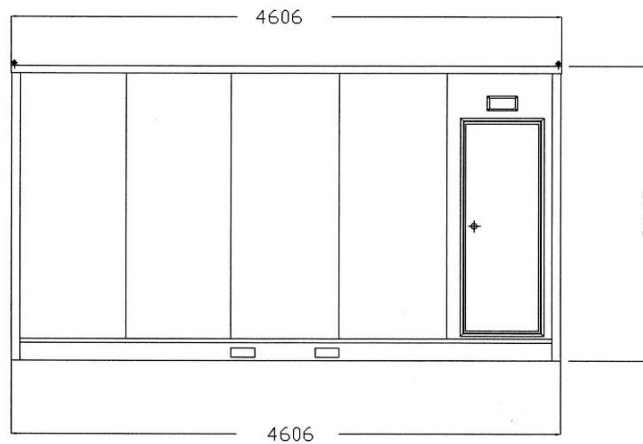

男子トイレ

左側面図

平面図

名称	仕様
本体骨材料	軽量形鋼&亜鉛めっき鋼板
本体骨組構造	ノックダウン構造
屋根パネル	両面亜鉛エポキシ鋼板貼り 高圧ウレタン注入パネル30t
壁パネル	両面亜鉛エポキシ鋼板貼り 高圧ウレタン注入パネル30t
ドアパネル	アルミサッシュ フラッシュドア
床	耐水合板15t Pタイル仕様
バルベツト	樹脂製
窓付き換気カウリ	アルミサッシュ 樹脂ガラス付
大便器	水洗式洋式便器 陶器製
ロータンク	樹脂製
パイプ・継ぎ手	
小便器	水洗式小便器 陶器製
手洗器	陶器製
換気扇	1台フード付

給排水位置は多少ずれる場合があります。
原物あわせで配管をして下さい。

右側面図

正面図

背面図

女子トイレ

左側面図

平面図

名称	仕様
本体骨材料	軽鋼形鋼&亜鉛由鋼板
本体骨組構造	ノックダウン構造
屋根パネル	両面亜鉛エンボス鋼板貼り 高圧ウレタン注入パネル30t
壁パネル	両面亜鉛エンボス鋼板貼り 高圧ウレタン注入パネル30t
ドアパネル	アルミサッシュ フラッシュドア
床	耐水合板15t Pタイル仕様
バルベツト	樹脂製
窓付き換気ガグリ	アルミサッシュ 樹脂ガウス付
大便器	水洗式洋式便器 陶器製
ロウクク	樹脂製
ペーパーホルダー	
小便器	水洗式小便器 陶器製
手洗器	陶器製
換気扇	1台フード付