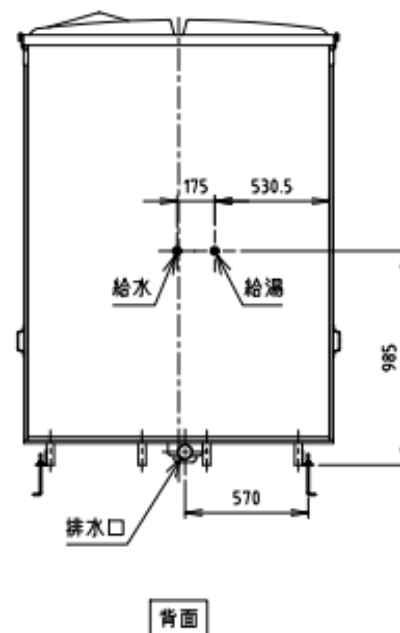

※ 注記

- ・当製品は完全防水仕様ではありません。
- ・給湯器、取付金具は付属していません。
- ・凍結の恐れのある地域では、凍結防止策を施してください。

供給電源	192W (単2)	No	品名	数	材質	仕様
給水	給湯側: PJI/2	1	パネル大	2	FRP/PS	サンドイッチパネル
2ヶ所	給湯側: PJI/2	2	パネル小	2	FRP/PS	サンドイッチパネル
排水	VU50	3	パネル枠	24	アルミ	
		4	ドアパネル	1	FRP/PS	サンドイッチパネル
		5	防水パン	1	FRP	
		6	屋根	1	FRP	透光仕様
		7	混合水栓	1	-	シャワー付き
		8	照明	1	PC	防湿白熱灯
		9	扉	1	アクリル	W200×H300
		10	タオル掛け	1	ステンレス	
		11	ドア取手	1	ステンレス	
		12	運転用取手	4	ステンレス	
		13	丁香	2	ステンレス	
		14	通気口キャップ	2	PP	
		15	排水トフップ	1	ABS	
		16	吊り金具	4	鋼板 (亜鉛めっき)	
		17	シャワーカーテン	1	PVC	1200×1710
		18	カーテンパイプ	1	ステンレス	φ19×1085
		19	アンカーボルト	4	スチール (亜鉛めっき)	M8×100 (オプション)
		20	アンカー金具	4	スチール (亜鉛めっき)	オプション
		21	浴槽	1	FRP	

重量 約100 kg

商品コード	1286710	管理番号			お客様確認 年 月 日
機種	FS2-23RB	作成日	2022 0930	尺度	
名称	屋外風呂シャワーユニット				