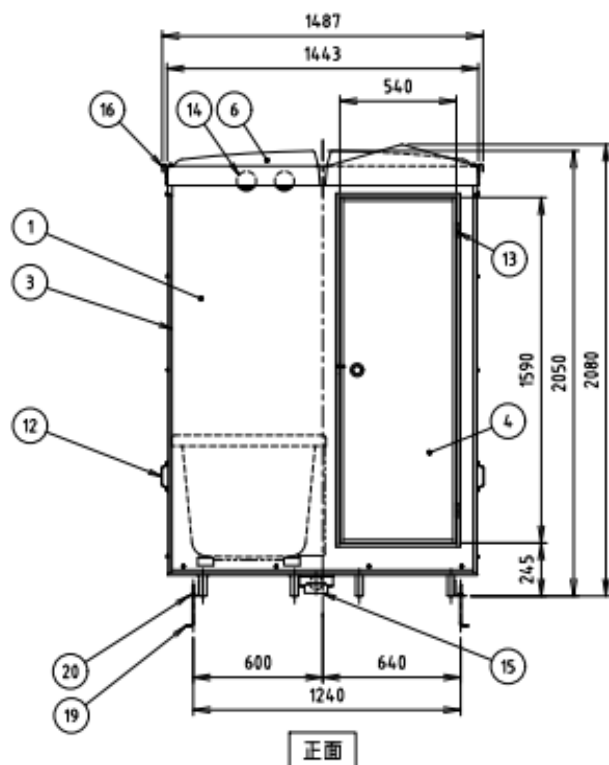

※ 注記

- ・当製品は完全防水仕様ではありません。
- ・給湯器、取付金具は付属していません。
- ・凍結の恐れのある地域では、凍結防止策を施してください。

供給電源	192W (単2)	No	品名	数	材質	仕様
給水	給湯側: PJI/2	1	パネル大	2	FRP/PS	サンドイッチパネル
2ヶ所	給湯側: PJI/2	2	パネル小	2	FRP/PS	サンドイッチパネル
排水	VU50	3	パネル枠	24	アルミ	
		4	ドアパネル	1	FRP/PS	サンドイッチパネル
		5	防水パン	1	FRP	
		6	屋根	1	FRP	透光仕様
		7	混合水栓	1	-	シャワー付き
		8	照明	1	PC	防湿白熱灯
		9	扉	1	アクリル	W200×H300
		10	タオル掛け	1	ステンレス	
		11	ドア取手	1	ステンレス	
		12	運転用取手	4	ステンレス	
		13	丁香	2	ステンレス	
		14	通気口キャップ	2	PP	
		15	排水トフップ	1	ABS	
		16	吊り金具	4	鋼板 (亜鉛めっき)	
		17	シャワーカーテン	1	PVC	1200×1710
		18	カーテンパイプ	1	ステンレス	φ19×1085
		19	アンカーボルト	4	スチール (亜鉛めっき)	M8×100 (オプション)
		20	アンカー金具	4	スチール (亜鉛めっき)	オプション
		21	浴槽	1	FRP	

重量 約100 kg

商品コード	1286710	管理番号			お客様確認 年 月 日
機種	FS2-23RB	作成日	2022 0930	尺度	
名称	屋外風呂シャワーユニット				