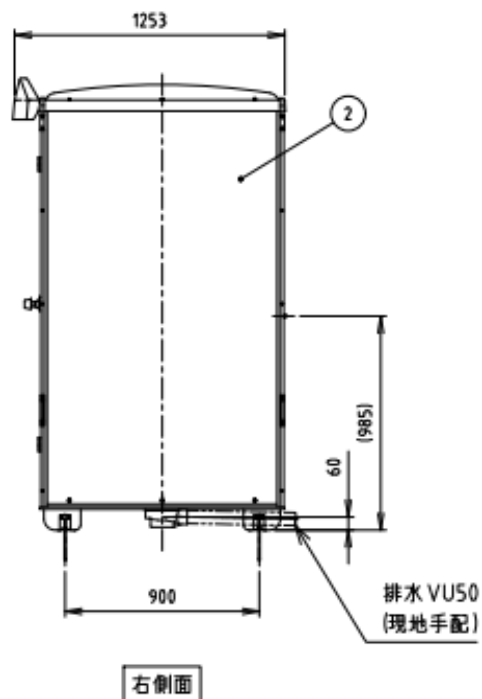

※ 注記

- ・当製品は完全防水仕様ではありません。
- ・給湯器、取付金具は付属していません。
- ・凍結の恐れのある地域では、凍結防止策を施してください。

供給電源	192W (単2)	No	品名	数	材質	仕様
給水	給湯側: PJI/2	1	パネル大	2	FRP/PS	サンドイッチパネル
2ヶ所	給湯側: PJI/2	2	パネル小	2	FRP/PS	サンドイッチパネル
排水	VU50	3	パネル枠	24	アルミ	
		4	ドアパネル	1	FRP/PS	サンドイッチパネル
		5	防水パン	1	FRP	
		6	屋根	1	FRP	透光仕様
		7	混合水栓	1	-	シャワー付き
		8	照明	1	PC	防湿白熱灯
		9	扉	1	アクリル	W200×H300
		10	タオル掛け	1	ステンレス	
		11	ドア取手	1	ステンレス	
		12	運転用取手	4	ステンレス	
		13	丁香	2	ステンレス	
		14	通気口キャップ	2	PP	
		15	排水トフップ	1	ABS	
		16	吊り金具	4	鋼板 (亜鉛めっき)	
		17	シャワーカーテン	1	PVC	1200×1710
		18	カーテンパイプ	1	ステンレス	φ19×1085
		19	アンカーボルト	4	スチール (亜鉛めっき)	M8×100 (オプション)
		20	アンカー金具	4	スチール (亜鉛めっき)	オプション
		21	浴槽	1	FRP	

重量 約100 kg

商品コード	1286710	管理番号			お客様確認 年 月 日
機種	FS2-23RB	作成日	2022 0930	尺度	
名称	屋外風呂シャワーユニット				