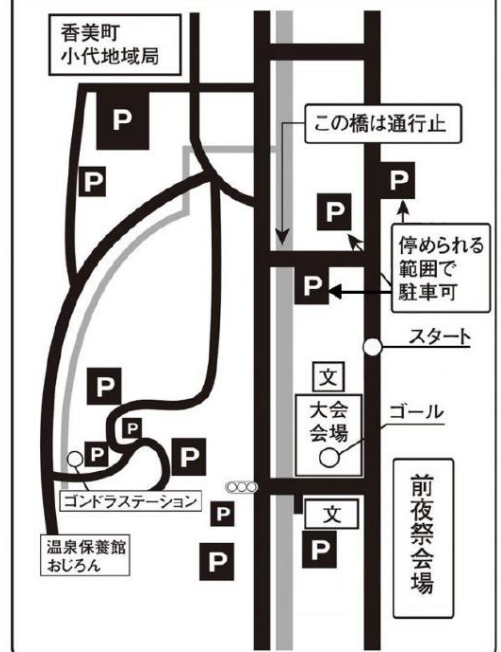

みかた残酷マラソン全国大会 大会コース図・駐車場案内図

全長24km

給水所

- ①…第1給水所
- ②…第2給水所
- ③…第3給水所
- ④…第4給水所
- ⑤…第5給水所
- ⑥…第6給水所
- ⑦…第7給水所
- ⑧…第8給水所
- ⑨…第9給水所
- ⑩…第10給水所
- ⑪…第11給水所

W・C 7ヶ所

駐車場案内図

※会場近くのグラウンド駐車場は台数が限られます。
係員の指示に従い Gondola 駐車場をご利用ください。

Gondola 駐車場も満車となった場合、広井グラウンドになります。
(送迎あり)