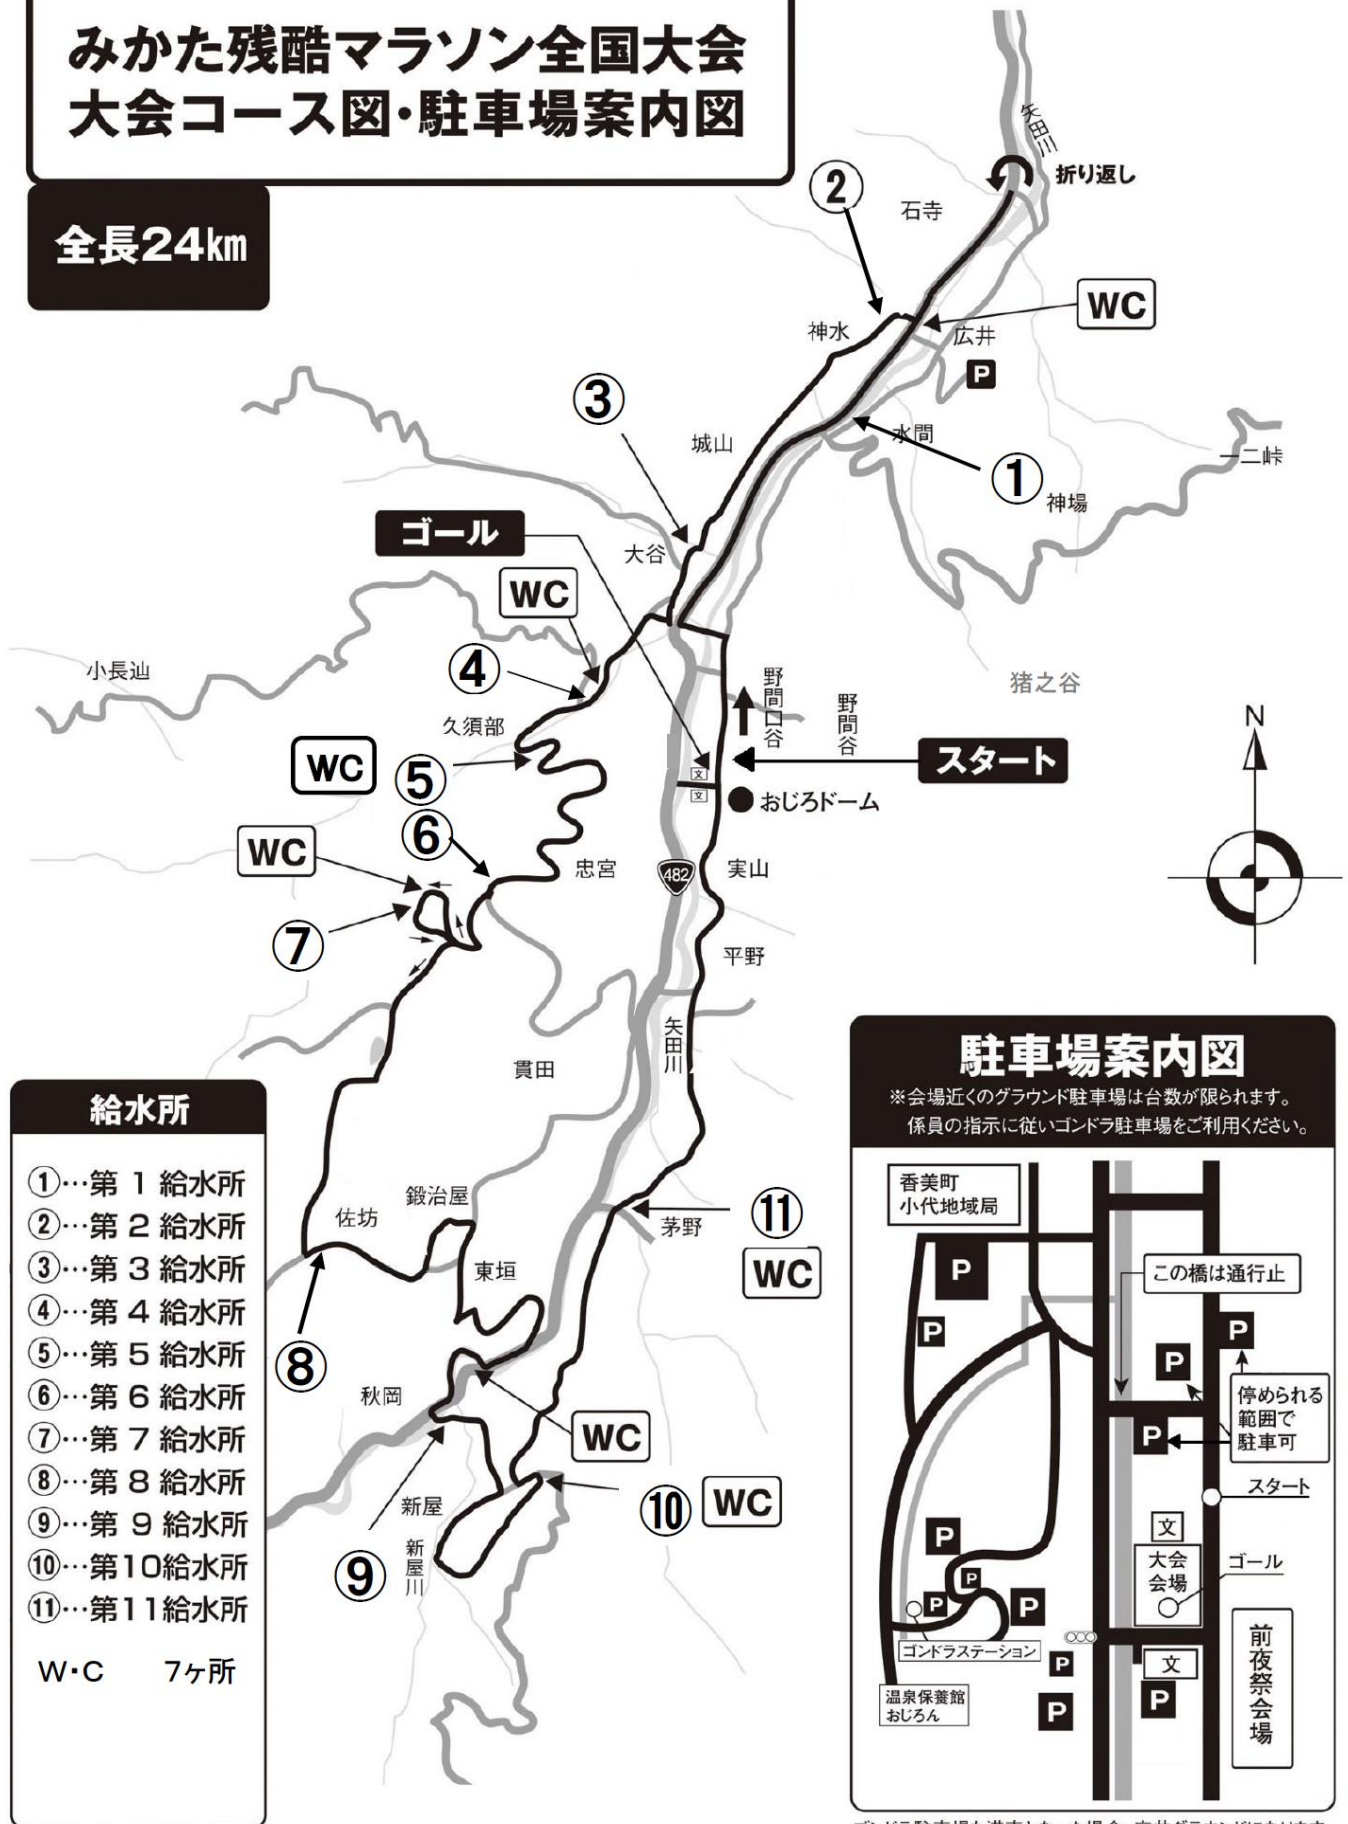

みかた残酷マラソン全国大会 大会コース図・駐車場案内図

全長24km

給水所

- ①…第1給水所
- ②…第2給水所
- ③…第3給水所
- ④…第4給水所
- ⑤…第5給水所
- ⑥…第6給水所
- ⑦…第7給水所
- ⑧…第8給水所
- ⑨…第9給水所
- ⑩…第10給水所
- ⑪…第11給水所

W・C 7ヶ所

駐車場案内図

※会場近くのグラウンド駐車場は台数が限られます。
係員の指示に従い Gondola 駐車場をご利用ください。

Gondola 駐車場も満車となった場合、広井グラウンドになります。
(送迎あり)