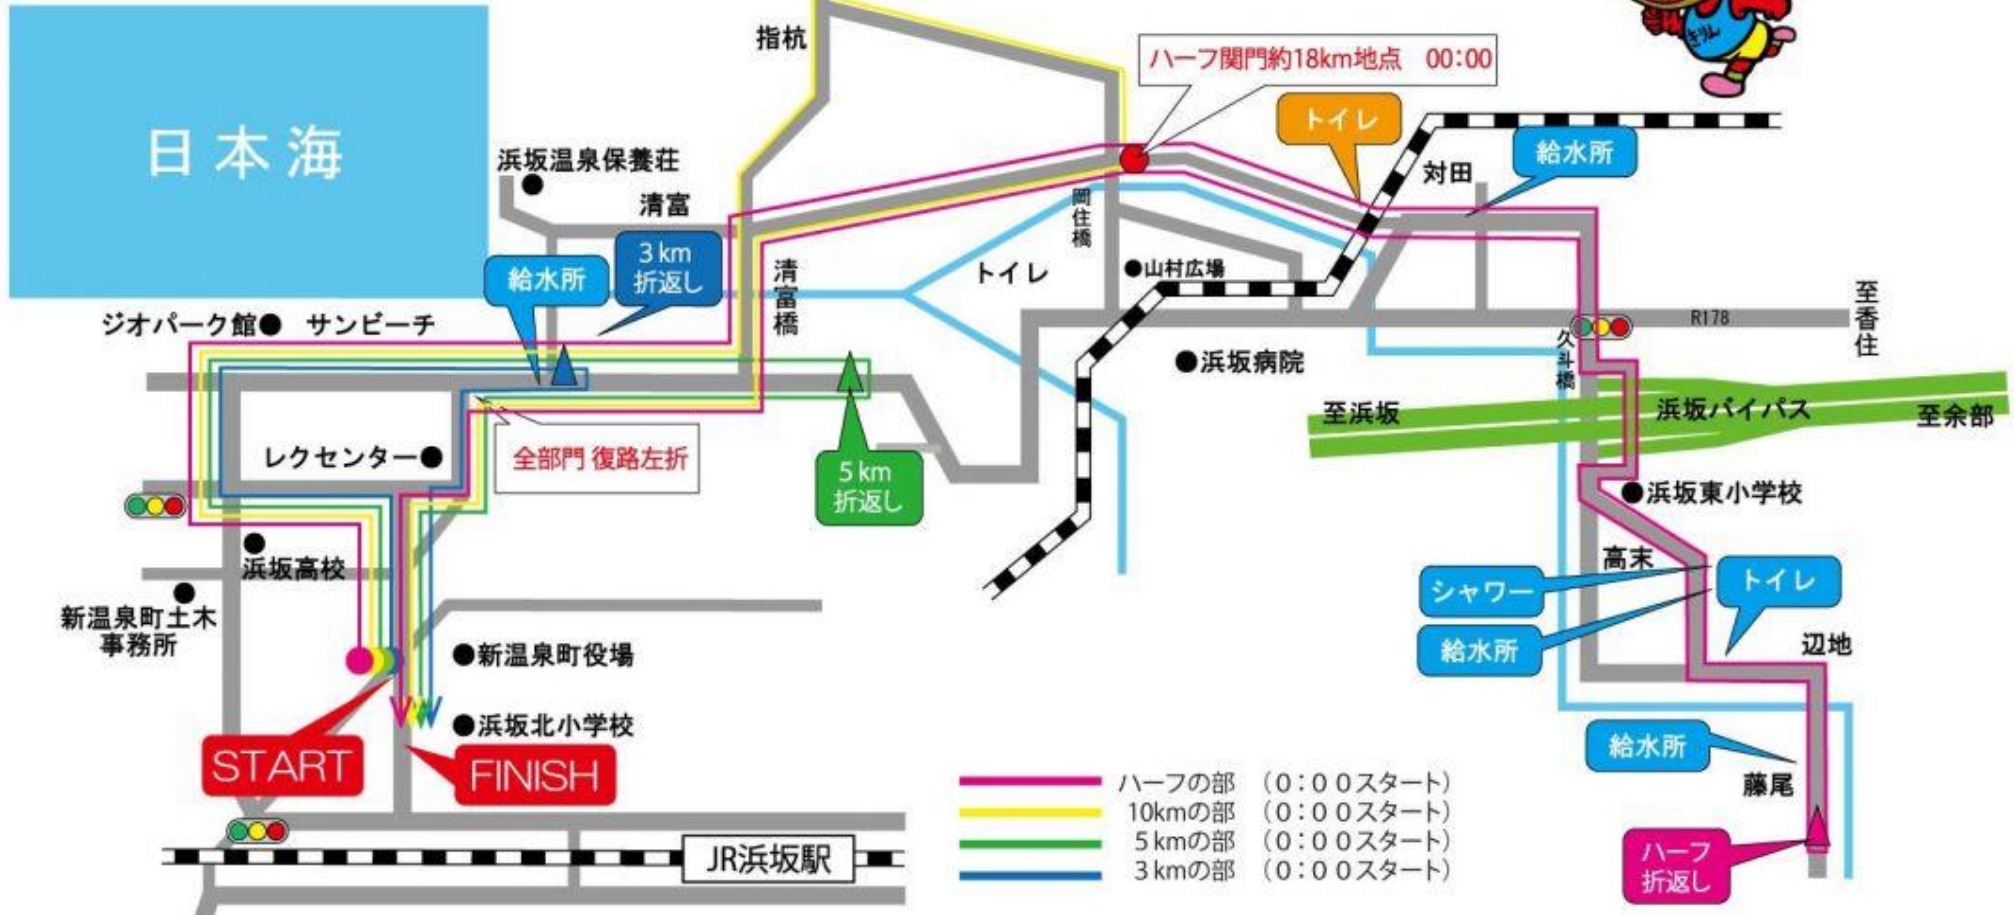

# 新温泉町麒麟獅子マラソン大会コース図

- ハーフの部 (0:00スタート)
- 10kmの部 (0:00スタート)
- 5kmの部 (0:00スタート)
- 3kmの部 (0:00スタート)

## コース高低図