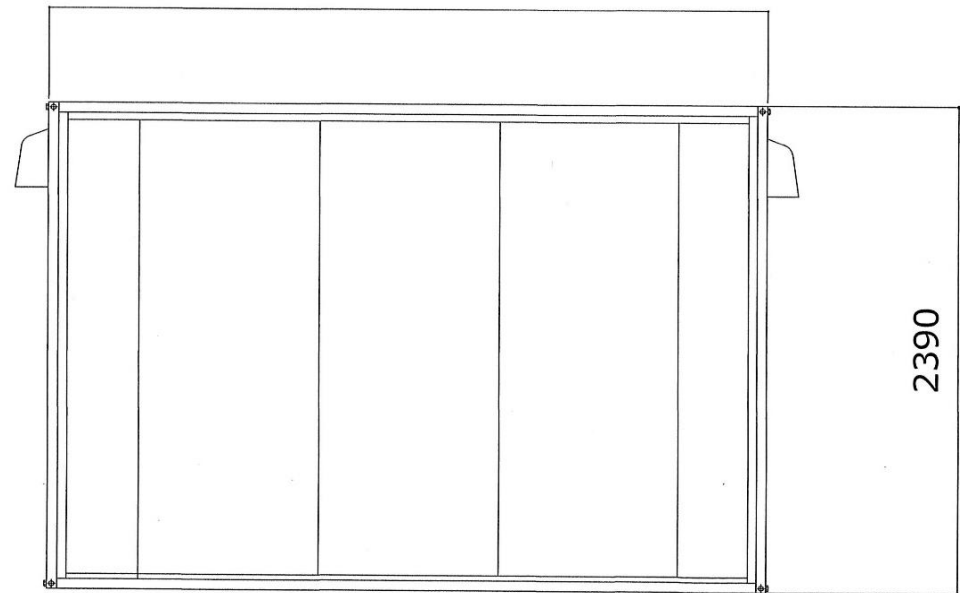

名称	仕様
骨組構造	軽量形鋼・ノックダウン構造
屋根	ルーフデッキ t=0.4
天井	両面カラー鋼板@,3 断熱ウレタンパネル@30
壁面パネル	両面カラー鋼板@,3 断熱ウレタンパネル@30
出入口	ロンカラーFドア 0818
窓	サーモスAシャッター付引違窓 (3mm透明ガラス)
床	耐水合板@,15 長尺フロアシート張り
照明器具	LED蛍光灯×1ヶ所
分電盤	4回路分電盤
コンセント	壁付 2口用×2ヶ所 換気扇用 1口用×1ヶ所 エアコン100V用×1ヶ所
換気扇	フード付

【仕様選択】

鉄骨フレームサイズ：U50
 フレームカラー：ブラック
 パネルデザイン：木目柄ブラック
 換気扇フード：ブラック

名称	仕様
骨組構造	軽量形鋼・ノックダウン構造
屋根	ルーフデッキ t=0.4
天井	両面カラー鋼板@,3 断熱ウレタンパネル@30
壁面パネル	両面カラー鋼板@,3 断熱ウレタンパネル@30
出入口	ロンカラーFドア 0818
床	耐水合板@,15 長尺フロアシート張り
照明器具	LED蛍光灯×2ヶ所
分電盤	2回路分電盤×2ヶ所
コンセント	壁付 2口用×2ヶ所 換気扇用 1口用×2ヶ所 エアコン100v用×2ヶ所
換気扇	フード付×2ヶ所

【仕様】

鉄骨フレームサイズ：U50 フレームカラー：ブラック
 パネルデザイン：木目柄ブラック
 サッシカラー：ブラック
 換気扇フード：ブラック

2310

3610

2390

お客様名	確認印	商品名	縮尺	販売元	作図
南あわじ市		A-space AC-2.5型 BK オーダー品		A-pride Co.,Ltd.	