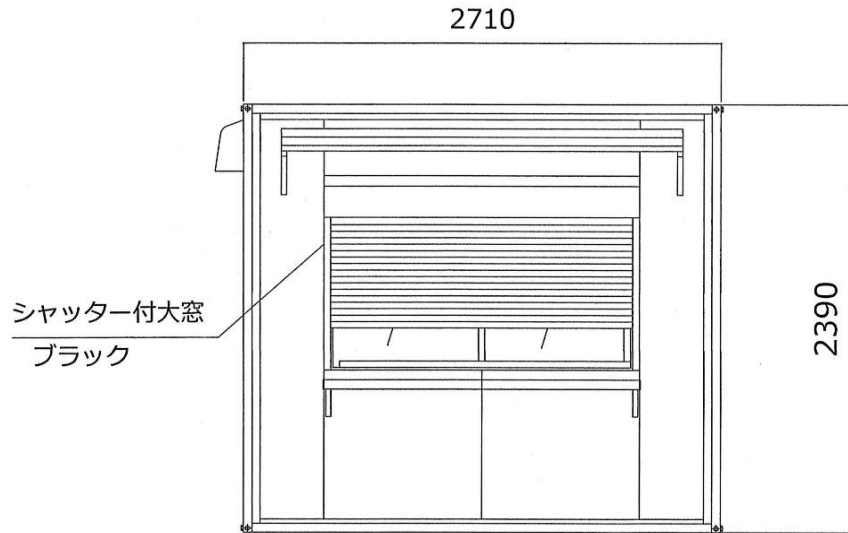

名称	仕様
骨組構造	軽量形鋼・ノックダウン構造
屋根	ルーフデッキ t=0.4
天井	両面カラー鋼板@,3 断熱ウレタンパネル@30
壁面パネル	両面カラー鋼板@,3 断熱ウレタンパネル@30
出入口	ロンカラーFドア 0818
窓	サーモスAシャッター付引違窓 (3mm透明ガラス)
床	耐水合板@,15 長尺フロアシート張り
照明器具	LED蛍光灯×1ヶ所
分電盤	4回路分電盤
コンセント	壁付 2口用×2ヶ所 換気扇用 1口用×1ヶ所 エアコン100V用×1ヶ所
換気扇	フード付

【仕様選択】

鉄骨フレームサイズ：U50
 フレームカラー：ブラック
 パネルデザイン：木目柄ブラック
 換気扇フード：ブラック

名称	仕様
骨組構造	軽量形鋼・ノックダウン構造
屋根	ルーフデッキ t=0.4
天井	両面カラー鋼板@,3 断熱ウレタンパネル@30
壁面パネル	両面カラー鋼板@,3 断熱ウレタンパネル@30
出入口	ロンカラーFドア 0818
床	耐水合板@,15 長尺フロアシート張り
照明器具	LED蛍光灯×2ヶ所
分電盤	2回路分電盤×2ヶ所
コンセント	壁付 2口用×2ヶ所 換気扇用 1口用×2ヶ所 エアコン100v用×2ヶ所
換気扇	フード付×2ヶ所

【仕様】

鉄骨フレームサイズ：U50 フレームカラー：ブラック
 パネルデザイン：木目柄ブラック
 サッシカラー：ブラック
 換気扇フード：ブラック

2310

3610

2390

お客様名	確認印	商品名	縮尺	販売元	作図
南あわじ市		A-space AC-2.5型 BK オーダー品		A-pride Co.,Ltd.	