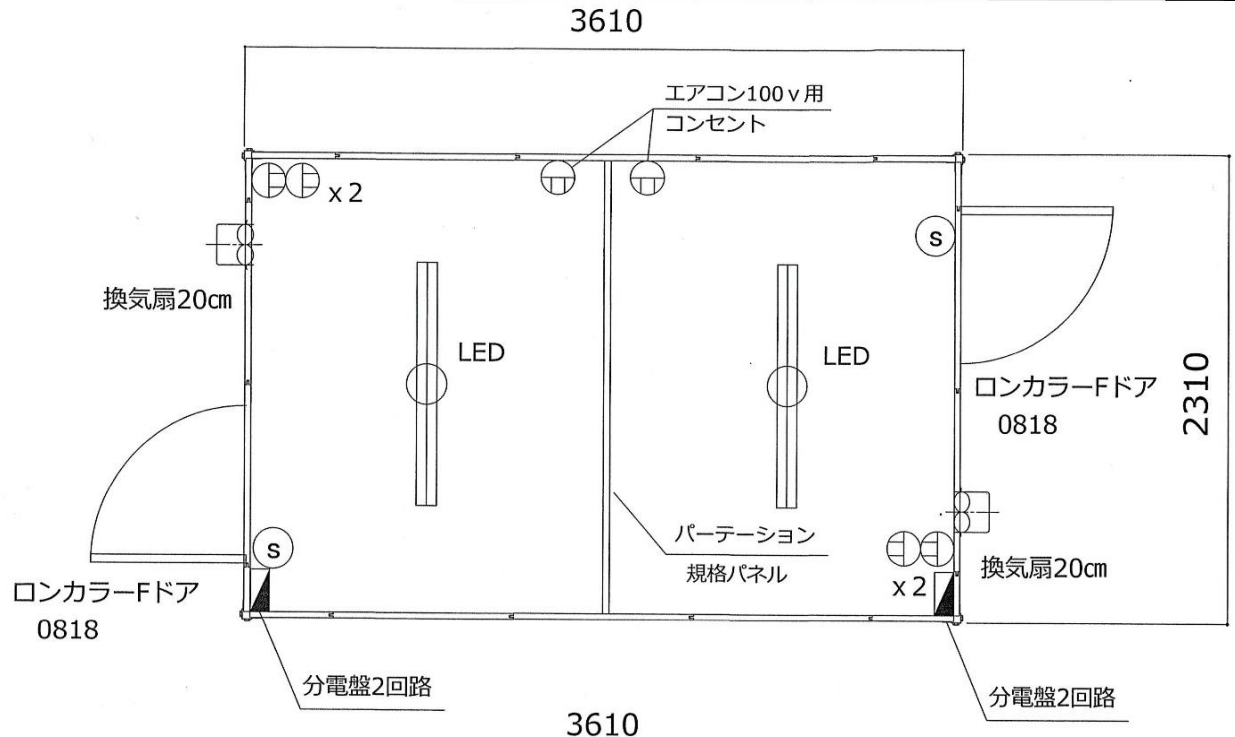

名称	仕様
骨組構造	軽量形鋼・ノックダウン構造
屋根	ルーフデッキ t=0.4
天井	両面カラー鋼板@,3 断熱ウレタンパネル@30
壁面パネル	両面カラー鋼板@,3 断熱ウレタンパネル@30
出入口	ロンカラーFドア 0818
窓	サーモスAシャッター付引違窓 (3mm透明ガラス)
床	耐水合板@,15 長尺フロアシート張り
照明器具	LED蛍光灯×1ヶ所
分電盤	4回路分電盤
コンセント	壁付 2口用×2ヶ所 換気扇用 1口用×1ヶ所 エアコン100V用×1ヶ所
換気扇	フード付

【仕様選択】

鉄骨フレームサイズ：U50
 フレームカラー：ブラック
 パネルデザイン：木目柄ブラック
 換気扇フード：ブラック

名称	仕様
骨組構造	軽量形鋼・ノックダウン構造
屋根	ルーフデッキ t=0.4
天井	両面カラー鋼板@,3 断熱ウレタンパネル@30
壁面パネル	両面カラー鋼板@,3 断熱ウレタンパネル@30
出入口	ロンカラーFドア 0818
床	耐水合板@,15 長尺フロアシート張り
照明器具	LED蛍光灯×2ヶ所
分電盤	2回路分電盤×2ヶ所
コンセント	壁付 2口用×2ヶ所 換気扇用 1口用×2ヶ所 エアコン100v用×2ヶ所
換気扇	フード付×2ヶ所

【仕様】

鉄骨フレームサイズ：U50 フレームカラー：ブラック
 パネルデザイン：木目柄ブラック
 サッシカラー：ブラック
 換気扇フード：ブラック

2310

3610

2390

お客様名	確認印	商品名	縮尺	販売元	作図
南あわじ市		A-space AC-2.5型 BK オーダー品		A-pride Co.,Ltd.	