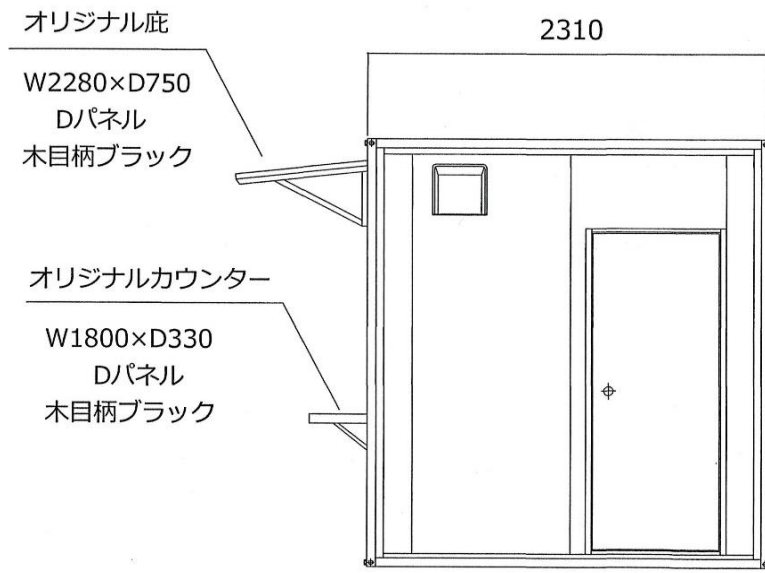

名称	仕様
骨組構造	軽量形鋼・ノックダウン構造
屋根	ルーフデッキ t=0.4
天井	両面カラー鋼板@,3 断熱ウレタンパネル@30
壁面パネル	両面カラー鋼板@,3 断熱ウレタンパネル@30
出入口	ロンカラーFドア 0818
窓	サーモスAシャッター付引違窓 (3mm透明ガラス)
床	耐水合板@,15 長尺フロアシート張り
照明器具	LED蛍光灯×1ヶ所
分電盤	4回路分電盤
コンセント	壁付 2口用×2ヶ所 換気扇用 1口用×1ヶ所 エアコン100V用×1ヶ所
換気扇	フード付

【仕様選択】

鉄骨フレームサイズ：U50
 フレームカラー：ブラック
 パネルデザイン：木目柄ブラック
 換気扇フード：ブラック

名称	仕様
骨組構造	軽量形鋼・ノックダウン構造
屋根	ルーフデッキ t=0.4
天井	両面カラー鋼板@,3 断熱ウレタンパネル@30
壁面パネル	両面カラー鋼板@,3 断熱ウレタンパネル@30
出入口	ロンカラーFドア 0818
床	耐水合板@,15 長尺フロアシート張り
照明器具	LED蛍光灯×2ヶ所
分電盤	2回路分電盤×2ヶ所
コンセント	壁付 2口用×2ヶ所 換気扇用 1口用×2ヶ所 エアコン100v用×2ヶ所
換気扇	フード付×2ヶ所

【仕様】

鉄骨フレームサイズ：U50 フレームカラー：ブラック
 パネルデザイン：木目柄ブラック
 サッシカラー：ブラック
 換気扇フード：ブラック

2310

3610

2390

お客様名	確認印	商品名	縮尺	販売元	作図
南あわじ市		A-space AC-2.5型 BK オーダー品		A-pride Co.,Ltd.	