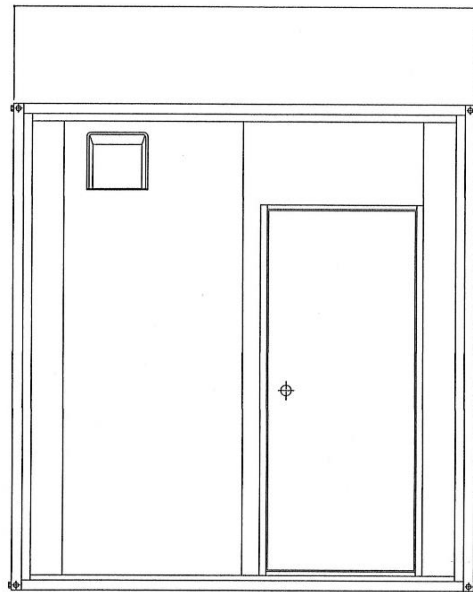

名称	仕様
骨組構造	軽量形鋼・ノックダウン構造
屋根	ルーフデッキ t=0.4
天井	両面カラー鋼板@,3 断熱ウレタンパネル@30
壁面パネル	両面カラー鋼板@,3 断熱ウレタンパネル@30
出入口	ロンカラーFドア 0818
窓	サーモスAシャッター付引違窓 (3mm透明ガラス)
床	耐水合板@,15 長尺フロアシート張り
照明器具	LED蛍光灯×1ヶ所
分電盤	4回路分電盤
コンセント	壁付 2口用×2ヶ所 換気扇用 1口用×1ヶ所 エアコン100V用×1ヶ所
換気扇	フード付

【仕様選択】

鉄骨フレームサイズ：U50
 フレームカラー：ブラック
 パネルデザイン：木目柄ブラック
 換気扇フード：ブラック

名称	仕様
骨組構造	軽量形鋼・ノックダウン構造
屋根	ルーフデッキ t=0.4
天井	両面カラー鋼板@,3 断熱ウレタンパネル@30
壁面パネル	両面カラー鋼板@,3 断熱ウレタンパネル@30
出入口	ロンカラーFドア 0818
床	耐水合板@,15 長尺フロアシート張り
照明器具	LED蛍光灯×2ヶ所
分電盤	2回路分電盤×2ヶ所
コンセント	壁付 2口用×2ヶ所 換気扇用 1口用×2ヶ所 エアコン100v用×2ヶ所
換気扇	フード付×2ヶ所

【仕様】

鉄骨フレームサイズ：U50 フレームカラー：ブラック
 パネルデザイン：木目柄ブラック
 サッシカラー：ブラック
 換気扇フード：ブラック

2310

3610

2390

お客様名	確認印	商品名	縮尺	販売元	作図
南あわじ市		A-space AC-2.5型 BK オーダー品		A-pride Co.,Ltd.	