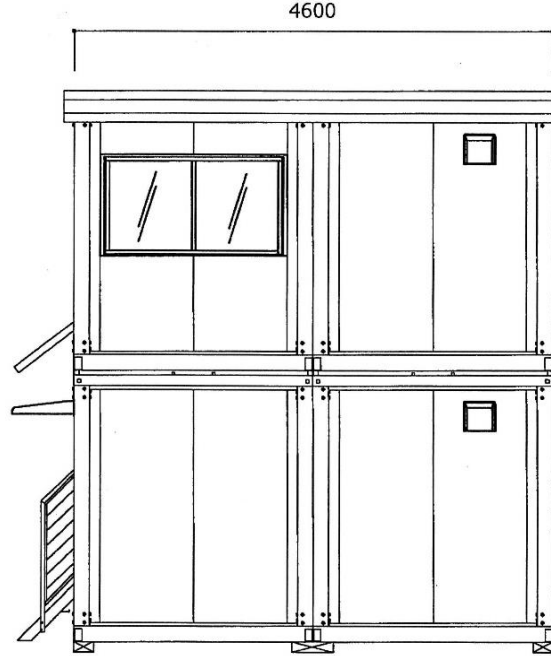

縦すべり出し窓  
網戸付 03615

縦すべり出し窓  
網戸付 03615

大窓  
網戸付

縦すべり出し窓  
網戸付 03615

縦すべり出し窓  
網戸付 03615

【仕様選択】

鉄骨フレームサイズ：U150 フレームカラー：ブラック  
 パネルデザイン メイン：ブラック木目 端：ブラック木目  
 サッシカラー：ブラック  
 換気扇フード：ブラック 鼻隠し：ブラック4面

名称	仕様 (トイレブース別)
骨組構造	軽鋼形鋼・ノックダウン構造
屋根	瓦葺葺合垂鉛板 t=0.3 遮熱塗装仕上
天井	両面カラー鋼板@.3 断熱ウレタンパネル@40
壁面パネル	両面カラー鋼板@.3 断熱ウレタンパネル@30
出入口 1F	アルミサッシ親子扉(5mm透明ガラス)
出入口 2F	アルミサッシ引違扉(3mm透明ガラス)
窓	アルミサッシ引違窓(3mm透明@5A、網戸付き) FIX窓
床	耐水合板@.15 長尺700×1200
照明	LED32W x 8ヶ所
分電盤	1F:6回路用 2F:6回路用
換気扇	フード付

お客様名  
広島県呉市

確認印

商品名  
A-space AC-8型 2階建て

縮尺 販売元  
1:55 (A3)

作図