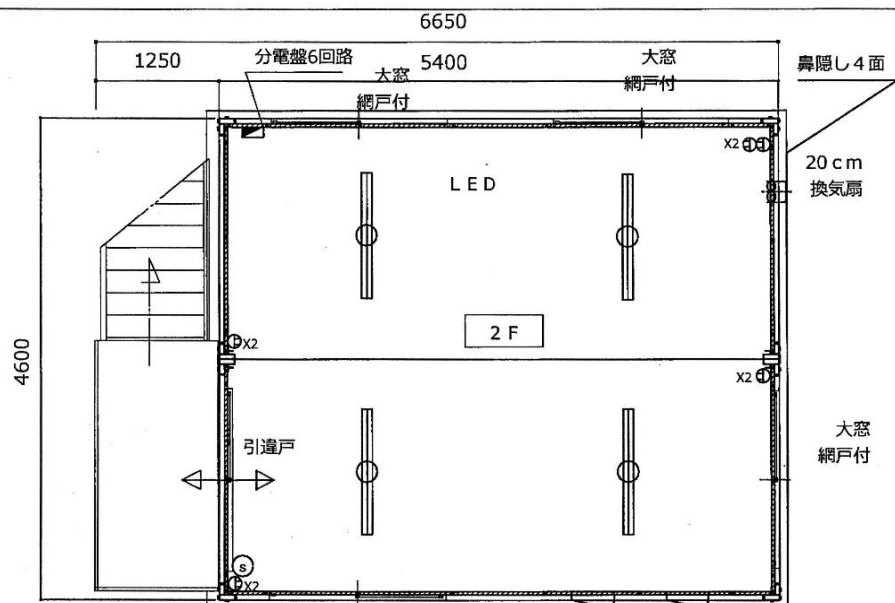

縦すべり出し窓  
網戸付 03615

縦すべり出し窓  
網戸付 03615

大窓  
網戸付

縦すべり出し窓  
網戸付 03615

縦すべり出し窓  
網戸付 03615

【仕様選択】

鉄骨フレームサイズ：U150 フレームカラー：ブラック  
 パネルデザイン メイン：ブラック木目 端：ブラック木目  
 サッシカラー：ブラック  
 換気扇フード：ブラック 鼻隠し：ブラック4面

名称	仕様 (トイレブース別)
骨組構造	軽鋼形鋼・ノックダウン構造
屋根	瓦葺葺合垂鉛板 t=0.3 遮熱塗装仕上
天井	両面カラー鋼板@.3 断熱ウレタンパネル@40
壁面パネル	両面カラー鋼板@.3 断熱ウレタンパネル@30
出入口 1F	アルミサッシ親子扉(5mm透明ガラス)
出入口 2F	アルミサッシ引違扉(3mm透明ガラス)
窓	アルミサッシ引違窓(3mm透明@5A、網戸付き) FIX窓
床	耐水合板@.15 長尺700×1200
照明	LED32W x 8ヶ所
分電盤	1F:6回路用 2F:6回路用
換気扇	フード付

お客様名  
広島県呉市

確認印

商品名  
A-space AC-8型 2階建て

縮尺 販売元  
1:55 (A3)

作図