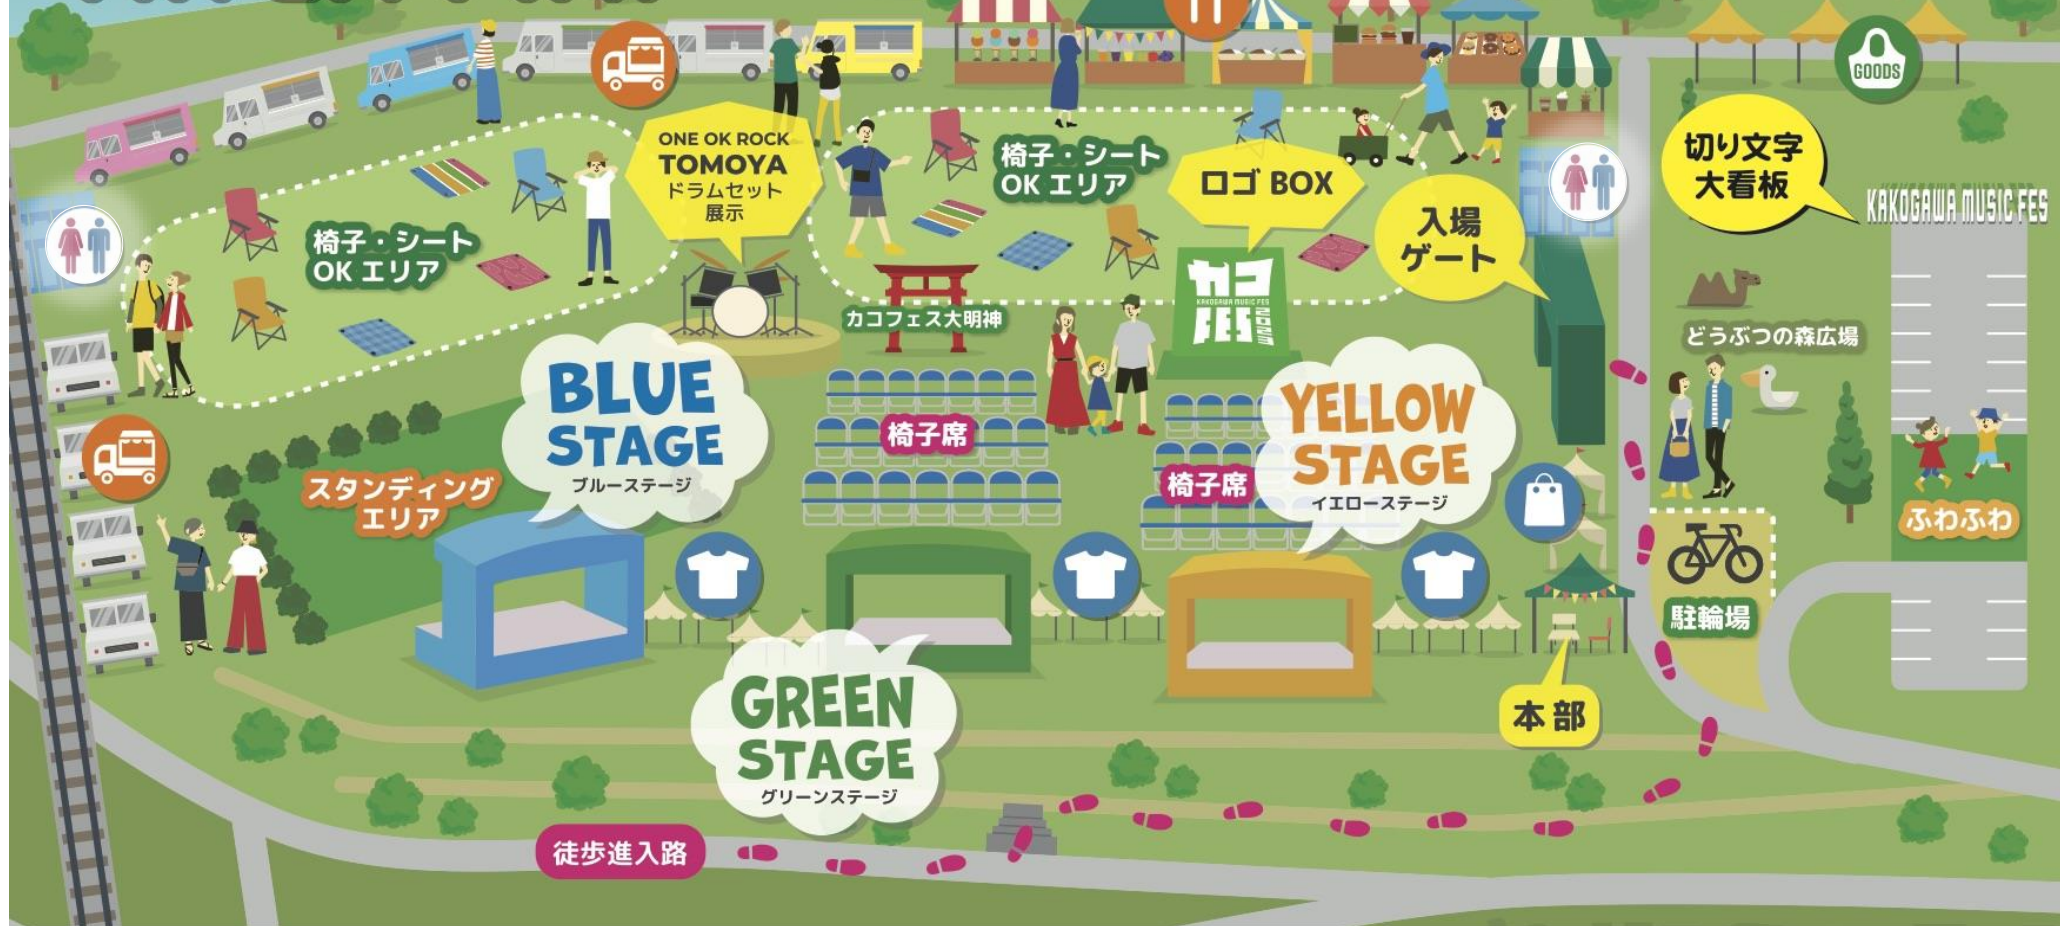

# AREA MAP

- トイレ
- 飲食テント
- キッチンカー
- アーティスト物販
- 公式物販
- 雑貨