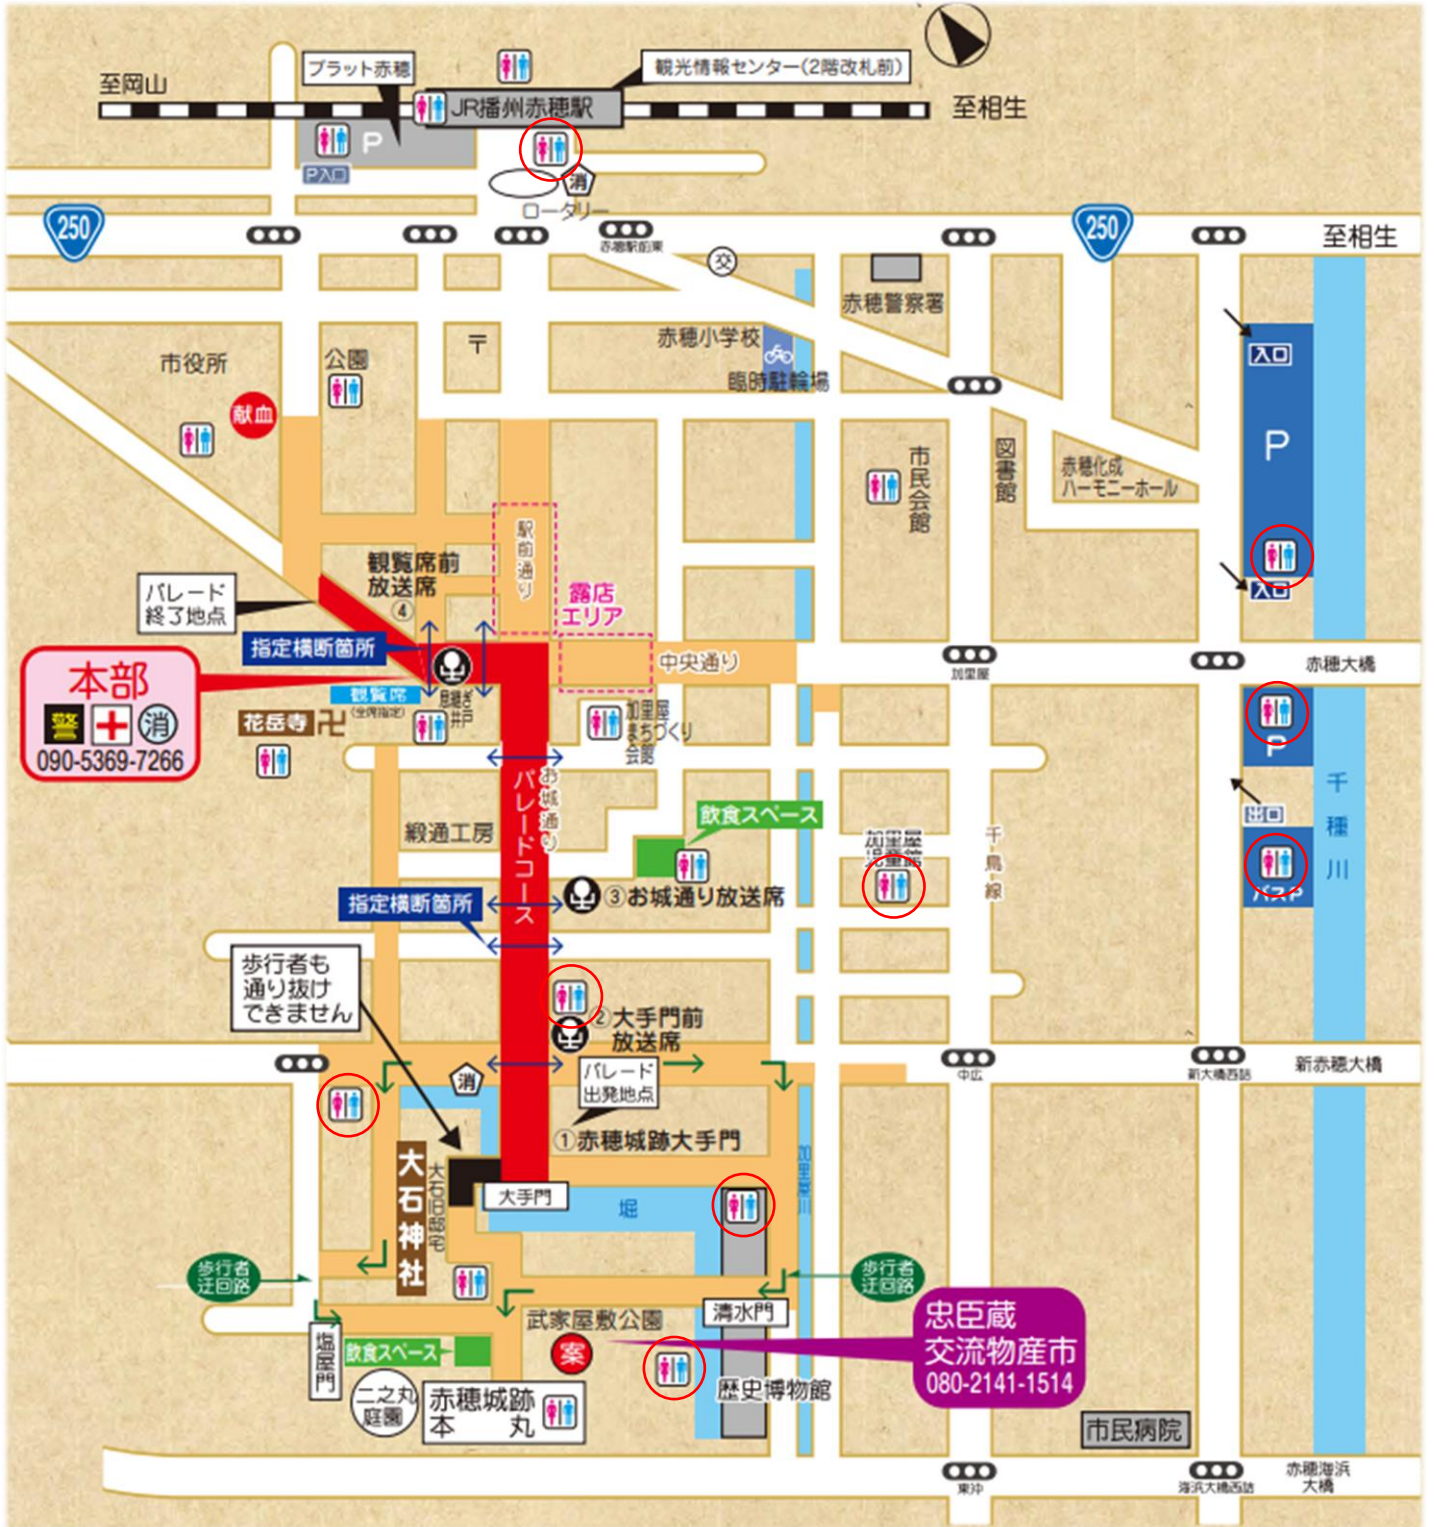

赤穂義士祭

○印 仮設トイレ

本部
 090-5369-7266

**忠臣蔵
 交流物産市**
 080-2141-1514

義士祭本部	消防救急本部	警備本部
	救護所	いきつき広場
	義士祭案内所	武家屋敷公園内
	消防詰所	放送席
	トイレ	

車イスレンタル 車イスを無料で貸し出します。どうぞご利用ください。
 ●JR播州赤穂駅 [赤穂ボランティア協会]

黄色	車両通行止(9:00~17:30)
黒色	車両歩行者通行止(9:00~15:00)
青色	臨時駐車場
赤色	忠臣蔵/パレード

迂回路案内
 赤穂城跡大手門の通行について
 通行規制時間 9時~15時
 地図記載の迂回路をご利用ください。
 状況により交通規制時間は変更になる場合があります。