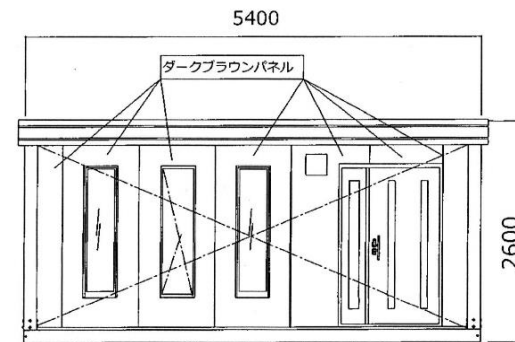

名称	仕様
骨組構造	軽鋼形鋼・ノックダウン構造
屋根	瓦葺き垂釣紙板 t=0.5 透熱塗装仕上
天井	両面カラー鋼板@.4 断熱ウレタンパネル@40
壁面パネル	両面カラー鋼板@.4 断熱ウレタンパネル@30
出入口	アルミサッシ親子扉(5mm透明ガラス)
窓	アルミサッシ引違い窓(3mm透明ガラス)・縦すべり出し窓(5mm透明ガラス)
床	耐水合板@.15 長尺フロアシート張り
照明器具	LED蛍光灯:40W×6
分電盤	8回路分電盤
コンセント	壁付 2口用×8ヶ所 換気扇用 1口用×1ヶ所 防水コンセント 2口用×1ヶ所
換気扇	フード付

【仕様】

鉄骨フレームサイズ: U150 フレームカラー: ブラック
 パネルデザイン: メイン-黒木目
 端-ダークブラウン (玄関デッキ内含む)
 サッシカラー: ブラック
 換気扇フード: ブラック
 鼻隠し4面: ブラック

【器具・備品仕様】

ミニキッチン ライフ住器 EBDN-100-DW-L
 (水栓穴あり)
 シングルレバー混合水栓 MKZ535MMXE

お客様名	確認印	商品名	縮尺	販売元	作図
		A-space AC-16型BK 玄関ウッドデッキ仕様	1:60 (A3)		