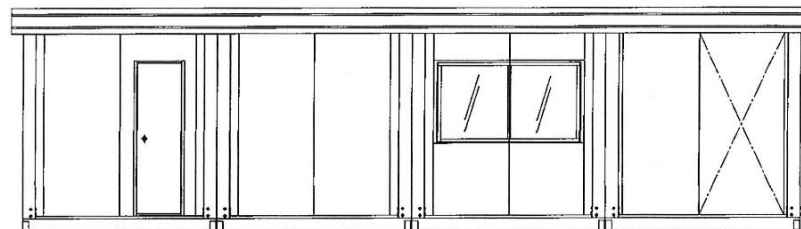

名称	仕様
骨組構造	軽鋼形鋼・ノックダウン構造
屋根	瓦葺き垂釣紙板 t=0.5 透熱塗装仕上
天井	両面カラー鋼板@.4 断熱ウレタンパネル@40
壁面パネル	両面カラー鋼板@.4 断熱ウレタンパネル@30
出入口	アルミサッシ親子扉(5mm透明ガラス)
窓	アルミサッシ引違い窓(3mm透明ガラス)・縦すべり出し窓(5mm透明ガラス)
床	耐水合板@.15 長尺フロアシート張り
照明器具	LED蛍光灯:40W×6
分電盤	8回路分電盤
コンセント	壁付 2口用×8ヶ所 換気扇用 1口用×1ヶ所 防水コンセント 2口用×1ヶ所
換気扇	フード付

【仕様】

鉄骨フレームサイズ: U150 フレームカラー: ブラック
 パネルデザイン: メイン-黒木目
 端-ダークブラウン (玄関デッキ内含む)
 サッシカラー: ブラック
 換気扇フード: ブラック
 鼻隠し4面: ブラック

【器具・備品仕様】

ミニキッチン ライフ住器 EBDN-100-DW-L
 (水栓穴あり)
 シングルレバー混合水栓 MKZ535MMXE

お客様名	確認印	商品名	縮尺	販売元	作図
		A-space AC-16型BK 玄関ウッドデッキ仕様	1:60 (A3)		