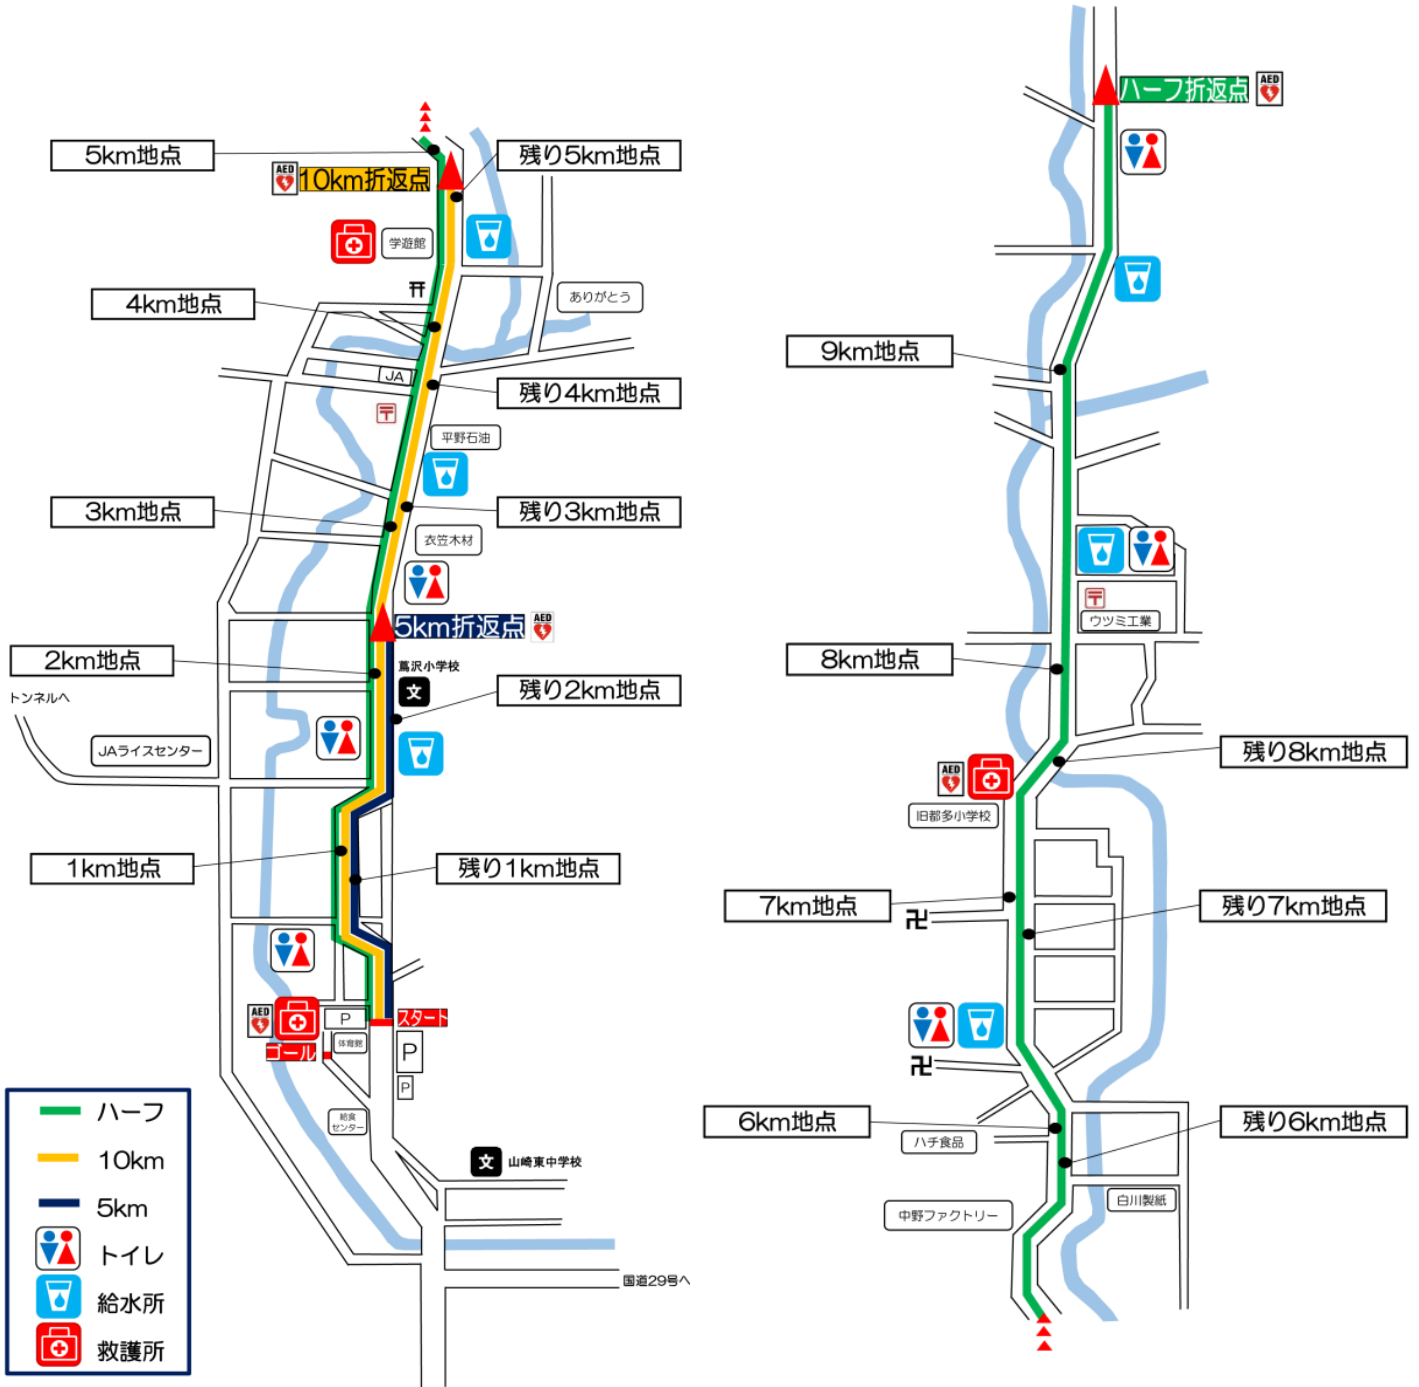

# 宍粟市さつきマラソン大会

SHISO CITY SATSUKI MARATHON

## 高低差図

高低差

5 kmコース	22m
10kmコース	50m
ハーフマラソン	155m