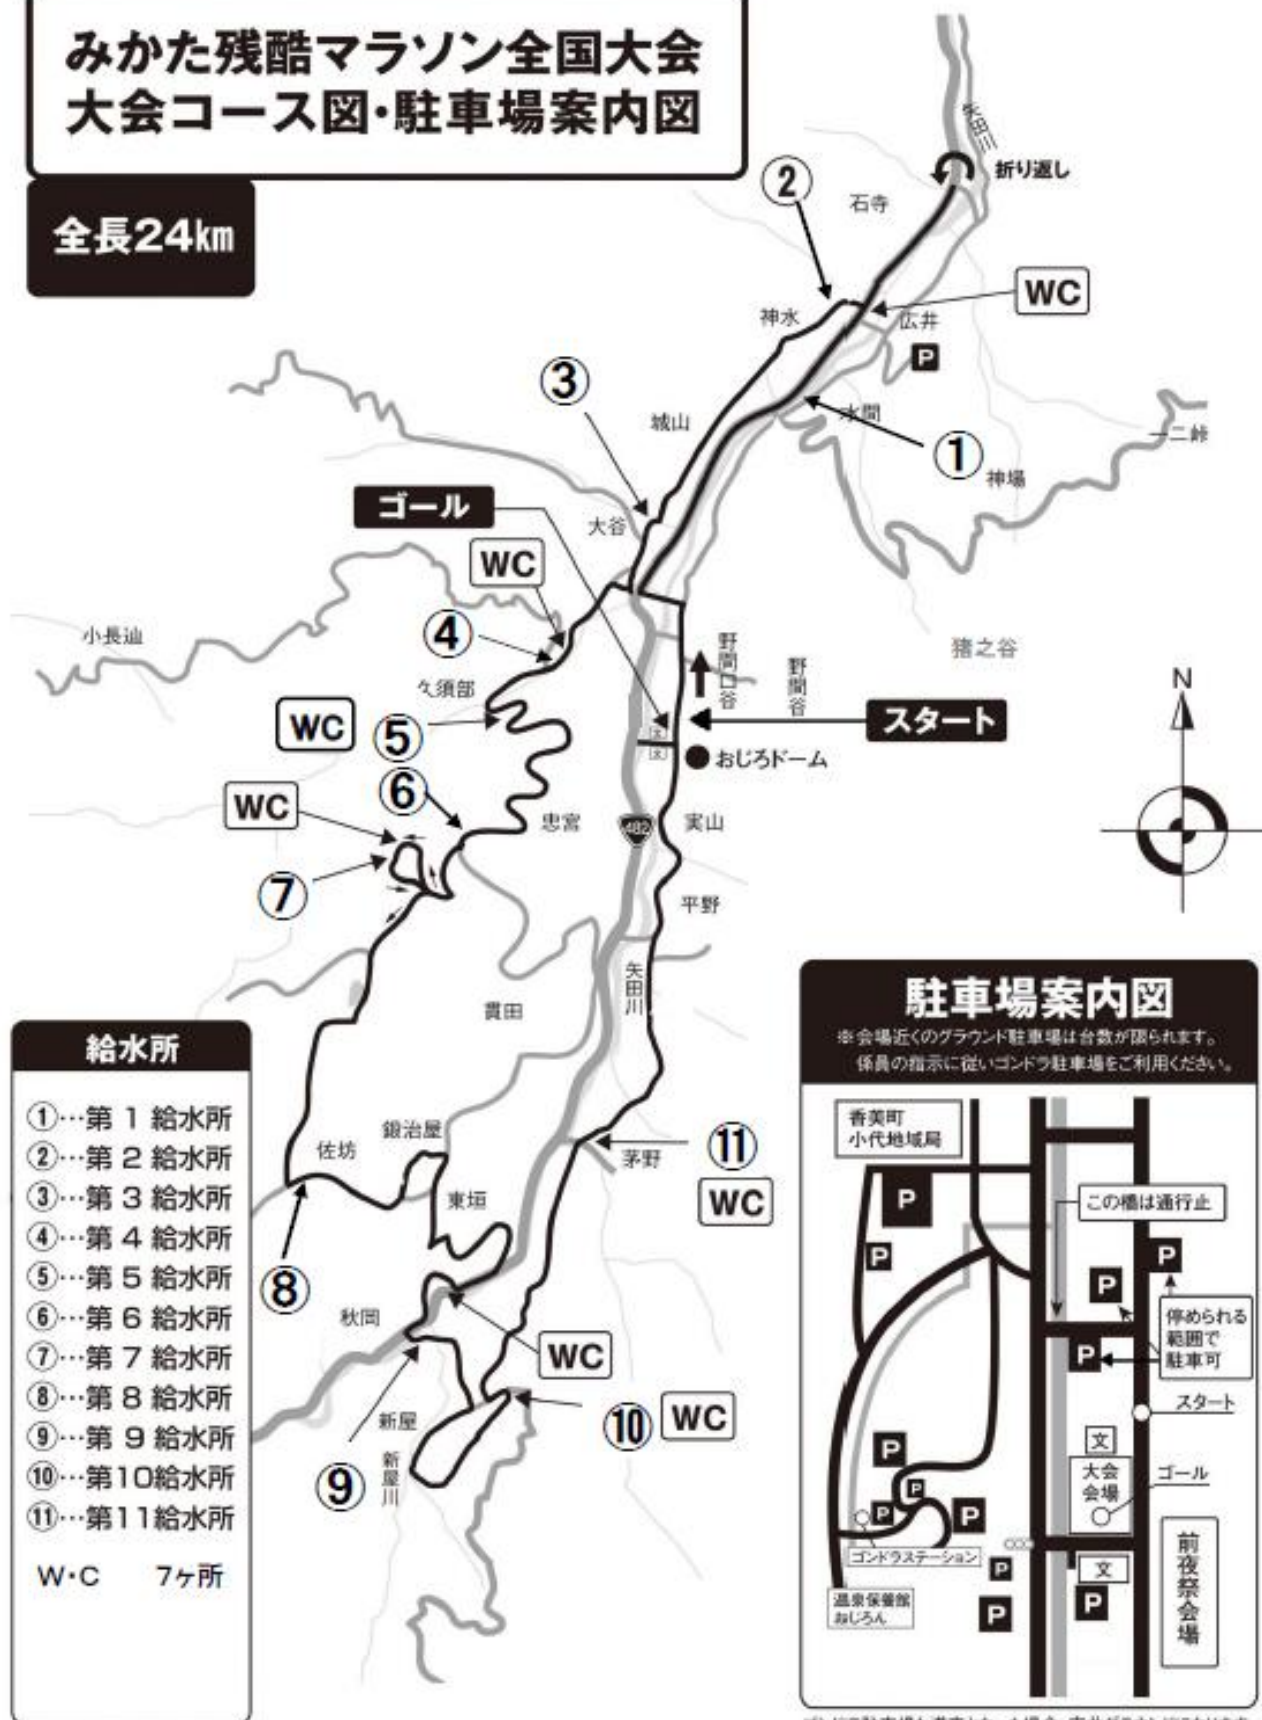

みかた残酷マラソン全国大会 大会コース図・駐車場案内図

全長24km

ゴンドラ駐車場も満車となった場合、広井グラウンドになります。(送迎あり)