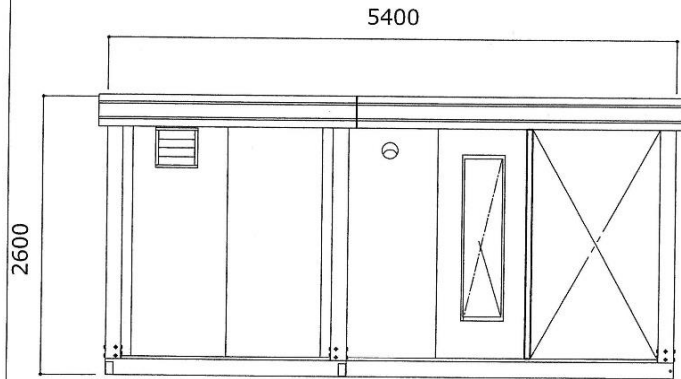

名称	仕様
骨組構造	軽鋼形鋼・ノックダウン構造
屋根	瓦葺置き垂鉛鋼板 t=0.5 遮熱塗装仕上
天井	両面カラー鋼板@.4 断熱ウレタンパネル@40
壁面パネル	両面カラー鋼板@.4 断熱ウレタンパネル@30
出入口	アルミサッシ親子扉(5mm透明ガラス)
窓	アルミサッシ引違窓(3mm透明ガラス)・縦すべり出し窓(5mm透明ガラス)
床	耐水合板@.15 長尺フロアシート張り
照明器具	LED蛍光灯: 40W×7
分電盤	8回路分電盤
コンセント	壁付 2口用×6ヶ所 換気扇用 1口用×1ヶ所
換気扇	フード付

【本体仕様】

鉄骨フレームサイズ: U150 フレームカラー: ホワイト
 パネルデザイン: メイン-木目柄ブラック
 端-木目柄ブラック
 サッシカラー: ホワイト
 換気扇フード: ブラック
 鼻隠し4面: ホワイト

【器具・備品仕様】

便器: LC便器セット (温水洗浄便座付き)
 洗面化粧台: LIXILオフトW600 化粧台FTV1N-605SY-W/LP2W
 キャビネットMAJX2-602TZJU ゆプラス仕様セット品番EHPFTV2-A360付
 ミニキッチン ライフ住器EBBN-100AW-L (混合水栓、電気温水器付き)
 吊戸棚 ライフ住器B-80HAW

お客様名	確認印	商品名	縮尺	販売元	作図
		A-space AC-12型+AC-3型WH 玄関ウッドデッキ仕様			