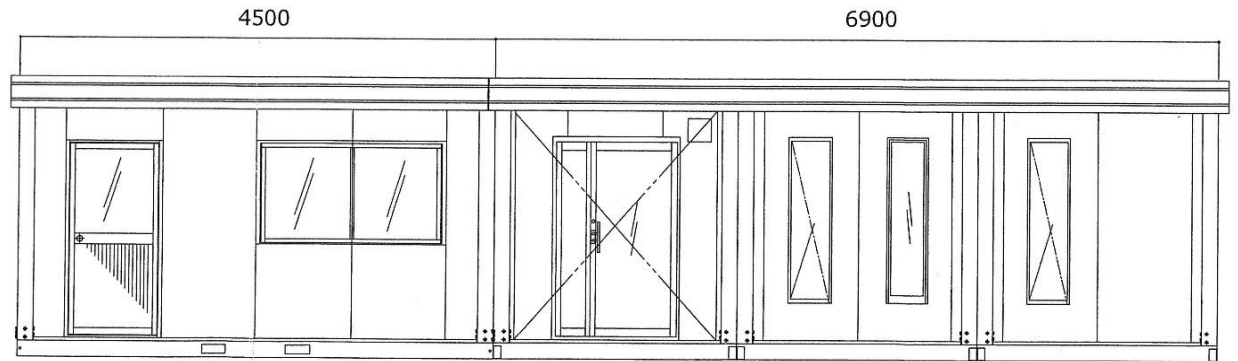

名称	仕様
骨組構造	軽鋼形鋼・ノックダウン構造
屋根	瓦葺置き垂鉛鋼板 t=0.5 遮熱塗装仕上
天井	両面カラー鋼板@.4 断熱ウレタンパネル@40
壁面パネル	両面カラー鋼板@.4 断熱ウレタンパネル@30
出入口	アルミサッシ親子扉(5mm透明ガラス)
窓	アルミサッシ引違窓(3mm透明ガラス)・縦すべり出し窓(5mm透明ガラス)
床	耐水合板@.15 長尺フロアシート張り
照明器具	LED蛍光灯: 40W×7
分電盤	8回路分電盤
コンセント	壁付 2口用×6ヶ所 換気扇用 1口用×1ヶ所
換気扇	フード付

【本体仕様】

鉄骨フレームサイズ: U150 フレームカラー: ホワイト
 パネルデザイン: メイン-木目柄ブラック
 端-木目柄ブラック
 サッシカラー: ホワイト
 換気扇フード: ブラック
 鼻隠し4面: ホワイト

【器具・備品仕様】

便器: LC便器セット (温水洗浄便座付き)
 洗面化粧台: LIXILオフトW600 化粧台FTV1N-605SY-W/LP2W
 キャビネットMAJX2-602TZJU ゆプラス仕様セット品番EHPFTV2-A360付
 ミニキッチン ライフ住器EBBN-100AW-L (混合水栓、電気温水器付き)
 吊戸棚 ライフ住器B-80HAW

お客様名	確認印	商品名	縮尺	販売元	作図
		A-space AC-12型+AC-3型WH 玄関ウッドデッキ仕様			