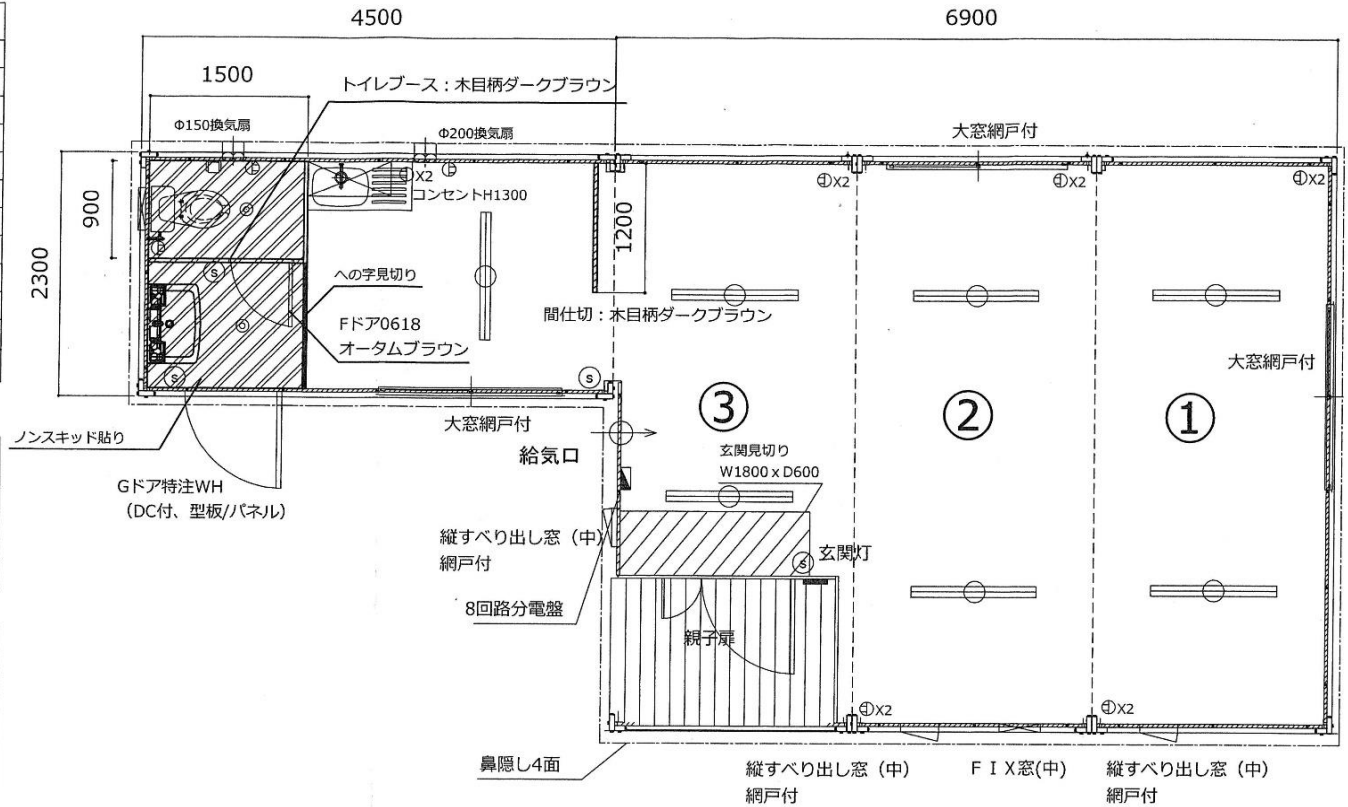

名称	仕様
骨組構造	軽鋼形鋼・ノックダウン構造
屋根	瓦葺置き垂鉛鋼板 t=0.5 遮熱塗装仕上
天井	両面カラー鋼板@.4 断熱ウレタンパネル@40
壁面パネル	両面カラー鋼板@.4 断熱ウレタンパネル@30
出入口	アルミサッシ親子扉(5mm透明ガラス)
窓	アルミサッシ引違窓(3mm透明ガラス)・縦すべり出し窓(5mm透明ガラス)
床	耐水合板@.15 長尺フロアシート張り
照明器具	LED蛍光灯: 40W×7
分電盤	8回路分電盤
コンセント	壁付 2口用×6ヶ所 換気扇用 1口用×1ヶ所
換気扇	フード付

【本体仕様】

鉄骨フレームサイズ: U150 フレームカラー: ホワイト
 パネルデザイン: メイン-木目柄ブラック
 端-木目柄ブラック
 サッシカラー: ホワイト
 換気扇フード: ブラック
 鼻隠し4面: ホワイト

【器具・備品仕様】

便器: LC便器セット (温水洗浄便座付き)
 洗面化粧台: LIXILオフトW600 化粧台FTV1N-605SY-W/LP2W
 キャビネットMAJX2-602TZJU ゆプラス仕様セット品番EHPFTV2-A360付
 ミニキッチン ライフ住器EBBN-100AW-L (混合水栓、電気温水器付き)
 吊戸棚 ライフ住器B-80HAW

お客様名	確認印	商品名	縮尺	販売元	作図
		A-space AC-12型+AC-3型WH 玄関ウッドデッキ仕様			