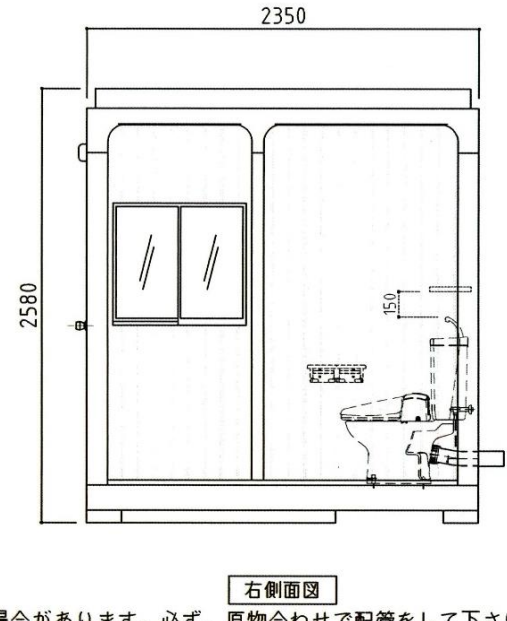

# ブルーパネル

名称	仕様
本体骨組	ロックダウン構造
屋根パネル	超高分子ポリエチレン(採光型天井パネル)
側面パネル	超高分子ポリエチレン
囲仕切パネル	超高分子ポリエチレン
床	耐水塩ビシート張り(耐水スノコ付)
窓	アルミサッシュ(型板ガラス)
ドア	アルミサッシュ枠付
電気	蛍光灯、ブレーカー付
大便器	陶器製 3個 洋式
小便器	陶器製 3個
手洗器	陶器製 2個
換気扇	1個

※給排水位置は、多少ズレル場合があります。必ず、原物合わせで配管をして下さい。

# さくらパネル

名称	仕様
本体骨組	ノックダウン構造
屋根パネル	超高分子ポリエチレン(採光型天井パネル)
側面パネル	超高分子ポリエチレン
間仕切パネル	超高分子ポリエチレン
床	耐水塩ビシート張り(耐水スロ付)
窓	アルミサッシ(型板ガラス)
ドア	アルミサッシ枠付
ドア鍵	自動施錠式暗証番号式キー
電気	白熱灯、ブレーカー付
大便器	陶器製 1個 洋式便器仕様 ウォシュレット(音姫付)
手洗器	カウンター一体型洗面器 単水栓
ペーパーホルダー	棚付2連式
棚	樹脂製 452×136 スチール製 900×250(大ブース内)
鏡	アーチ型 450×600 縦長型 350×800
フック	シングルフック 1カ所 ステンレス製
換気扇	1台