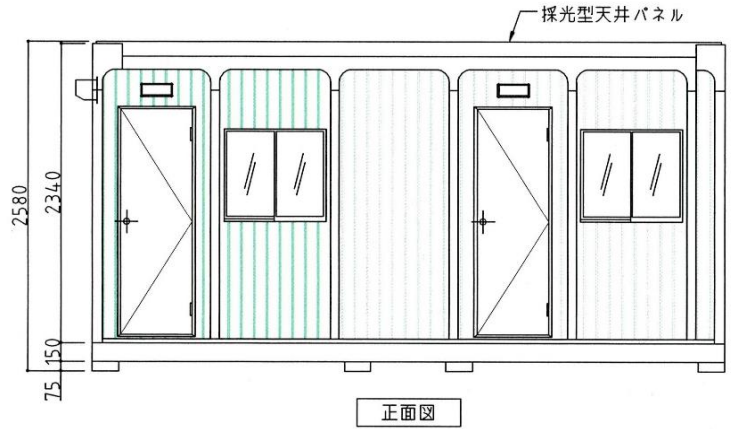

# ブルーパネル

名称	仕様
本体骨組	ロックダウン構造
屋根パネル	超高分子ポリエチレン(採光型天井パネル)
側面パネル	超高分子ポリエチレン
囲仕切パネル	超高分子ポリエチレン
床	耐水塩ビシート張り(耐水スノコ付)
窓	アルミサッシュ(型板ガラス)
ドア	アルミサッシュ枠付
電気	蛍光灯、ブレーカー付
大便器	陶器製 3個 洋式
小便器	陶器製 3個
手洗器	陶器製 2個
換気扇	1個

※給排水位置は、多少ズレル場合があります。必ず、原物合わせで配管をして下さい。

# さくらパネル

名称	仕様
本体骨組	ノックダウン構造
屋根パネル	超高分子ポリエチレン(採光型天井パネル)
側面パネル	超高分子ポリエチレン
間仕切パネル	超高分子ポリエチレン
床	耐水塩ビシート張り(耐水スロ付)
窓	アルミサッシ(型板ガラス)
ドア	アルミサッシ枠付
ドア鍵	自動施錠式暗証番号式キー
電気	白熱灯、ブレーカー付
大便器	陶器製 1個 洋式便器仕様 ウォシュレット(音姫付)
手洗器	カウンター一体型洗面器 単水栓
ペーパーホルダー	棚付2連式
棚	樹脂製 452×136 スチール製 900×250(大ブース内)
鏡	アーチ型 450×600 縦長型 350×800
フック	シングルフック 1カ所 ステンレス製
換気扇	1台