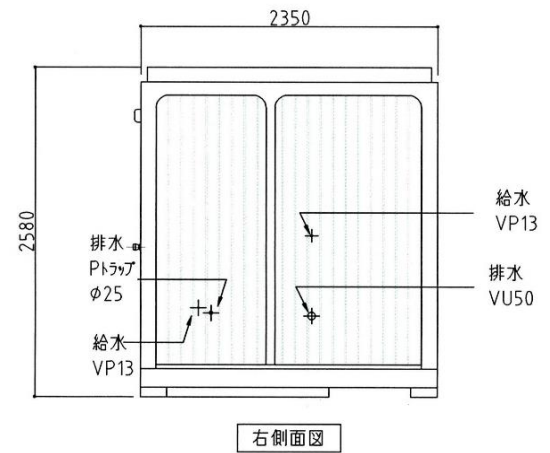

# ブルーパネル

名称	仕様
本体骨組	ロックダウン構造
屋根パネル	超高分子ポリエチレン(採光型天井パネル)
側面パネル	超高分子ポリエチレン
囲仕切パネル	超高分子ポリエチレン
床	耐水塩ビシート張り(耐水スノコ付)
窓	アルミサッシュ(型板ガラス)
ドア	アルミサッシュ枠付
電気	蛍光灯、ブレーカー付
大便器	陶器製 3個 洋式
小便器	陶器製 3個
手洗器	陶器製 2個
換気扇	1個

※給排水位置は、多少ズレル場合があります。必ず、原物合わせで配管をして下さい。

# さくらパネル

名称	仕様
本体骨組	ノックダウン構造
屋根パネル	超高分子ポリエチレン(採光型天井パネル)
側面パネル	超高分子ポリエチレン
間仕切パネル	超高分子ポリエチレン
床	耐水塩ビシート張り(耐水スロ付)
窓	アルミサッシ(型板ガラス)
ドア	アルミサッシ枠付
ドア鍵	自動施錠式暗証番号式キー
電気	白熱灯、ブレーカー付
大便器	陶器製 1個 洋式便器仕様 ウォシュレット(音姫付)
手洗器	カウンター一体型洗面器 単水栓
ペーパーホルダー	棚付2連式
棚	樹脂製 452×136 スチール製 900×250(大ブース内)
鏡	アーチ型 450×600 縦長型 350×800
フック	シングルフック 1カ所 ステンレス製
換気扇	1台