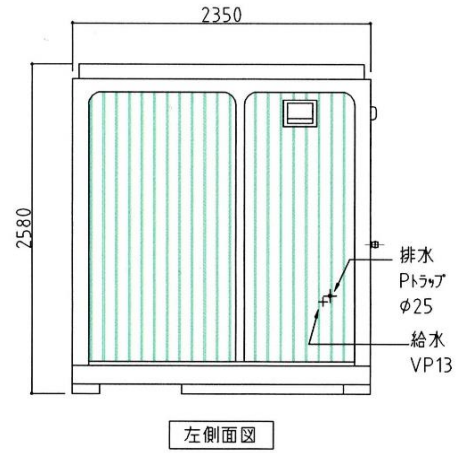

# ブルーパネル

名称	仕様
本体骨組	ロックダウン構造
屋根パネル	超高分子ポリエチレン(採光型天井パネル)
側面パネル	超高分子ポリエチレン
囲仕切パネル	超高分子ポリエチレン
床	耐水塩ビシート張り(耐水スノコ付)
窓	アルミサッシュ(型板ガラス)
ドア	アルミサッシュ枠付
電気	蛍光灯、ブレーカー付
大便器	陶器製 3個 洋式
小便器	陶器製 3個
手洗器	陶器製 2個
換気扇	1個

※給排水位置は、多少ズレル場合があります。必ず、原物合わせで配管をして下さい。

# さくらパネル

名称	仕様
本体骨組	ノックダウン構造
屋根パネル	超高分子ポリエチレン(採光型天井パネル)
側面パネル	超高分子ポリエチレン
間仕切パネル	超高分子ポリエチレン
床	耐水塩ビシート張り(耐水スロ付)
窓	アルミサッシ(型板ガラス)
ドア	アルミサッシ枠付
ドア鍵	自動施錠式暗証番号式キー
電気	白熱灯、ブレーカー付
大便器	陶器製 1個 洋式便器仕様 ウォシュレット(音姫付)
手洗器	カウンター一体型洗面器 単水栓
ペーパーホルダー	棚付2連式
棚	樹脂製 452×136 スチール製 900×250(大ブース内)
鏡	アーチ型 450×600 縦長型 350×800
フック	シングルフック 1カ所 ステンレス製
換気扇	1台