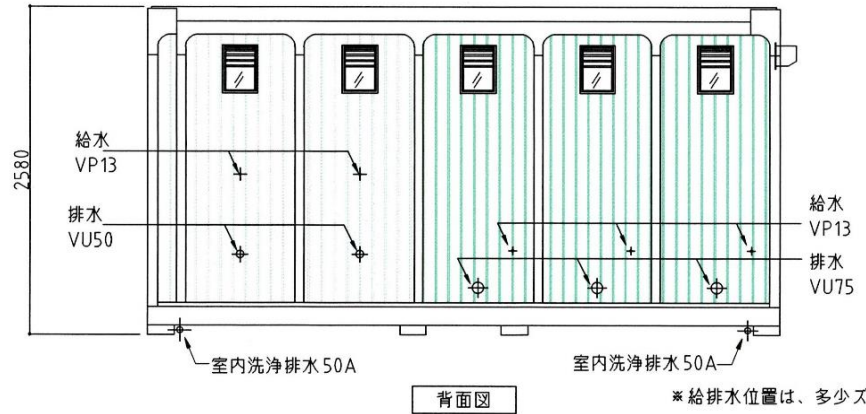

# ブルーパネル

名称	仕様
本体骨組	ロックダウン構造
屋根パネル	超高分子ポリエチレン(採光型天井パネル)
側面パネル	超高分子ポリエチレン
囲仕切パネル	超高分子ポリエチレン
床	耐水塩ビシート張り(耐水スノコ付)
窓	アルミサッシュ(型板ガラス)
ドア	アルミサッシュ枠付
電気	蛍光灯、ブレーカー付
大便器	陶器製 3個 洋式
小便器	陶器製 3個
手洗器	陶器製 2個
換気扇	1個

※給排水位置は、多少ズレル場合があります。必ず、原物合わせで配管をして下さい。

# さくらパネル

名称	仕様
本体骨組	ノックダウン構造
屋根パネル	超高分子ポリエチレン(採光型天井パネル)
側面パネル	超高分子ポリエチレン
間仕切パネル	超高分子ポリエチレン
床	耐水塩ビシート張り(耐水スロ付)
窓	アルミサッシ(型板ガラス)
ドア	アルミサッシ枠付
ドア鍵	自動施錠式暗証番号式キー
電気	白熱灯、ブレーカー付
大便器	陶器製 1個 洋式便器仕様 ウォシュレット(音姫付)
手洗器	カウンター一体型洗面器 単水栓
ペーパーホルダー	棚付2連式
棚	樹脂製 452×136 スチール製 900×250(大ブース内)
鏡	アーチ型 450×600 縦長型 350×800
フック	シングルフック 1カ所 ステンレス製
換気扇	1台