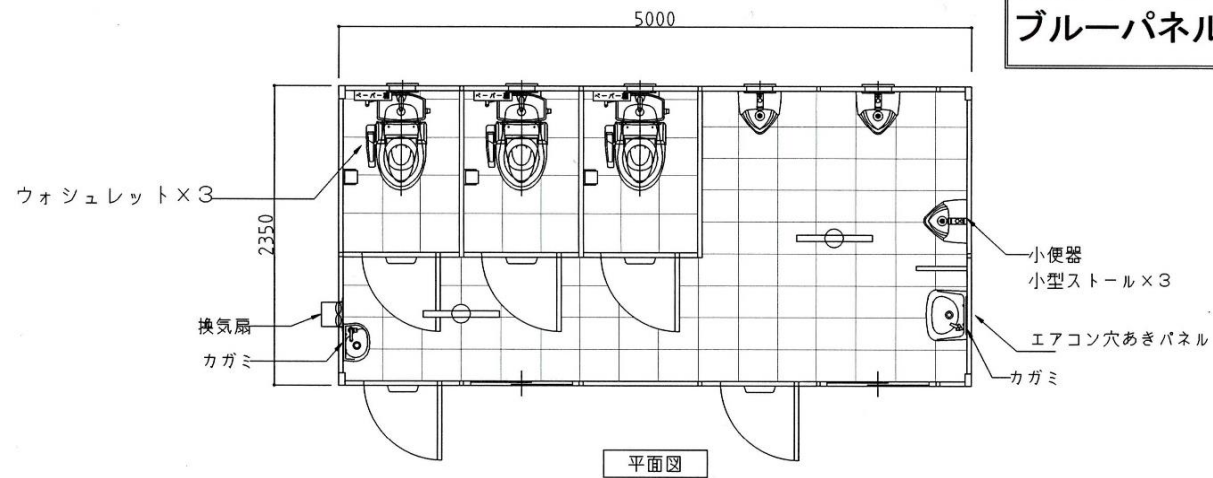

# ブルーパネル

名称	仕様
本体骨組	ロックダウン構造
屋根パネル	超高分子ポリエチレン(採光型天井パネル)
側面パネル	超高分子ポリエチレン
囲仕切パネル	超高分子ポリエチレン
床	耐水塩ビシート張り(耐水スノコ付)
窓	アルミサッシュ(型板ガラス)
ドア	アルミサッシュ枠付
電気	蛍光灯、ブレーカー付
大便器	陶器製 3個 洋式
小便器	陶器製 3個
手洗器	陶器製 2個
換気扇	1個

※給排水位置は、多少ズレル場合があります。必ず、原物合わせで配管をして下さい。

# さくらパネル

名称	仕様
本体骨組	ノックダウン構造
屋根パネル	超高分子ポリエチレン(採光型天井パネル)
側面パネル	超高分子ポリエチレン
間仕切パネル	超高分子ポリエチレン
床	耐水塩ビシート張り(耐水スロ付)
窓	アルミサッシ(型板ガラス)
ドア	アルミサッシ枠付
ドア鍵	自動施錠式暗証番号式キー
電気	白熱灯、ブレーカー付
大便器	陶器製 1個 洋式便器仕様 ウォシュレット(音姫付)
手洗器	カウンター一体型洗面器 単水栓
ペーパーホルダー	棚付2連式
棚	樹脂製 452×136 スチール製 900×250(大ブース内)
鏡	アーチ型 450×600 縦長型 350×800
フック	シングルフック 1カ所 ステンレス製
換気扇	1台