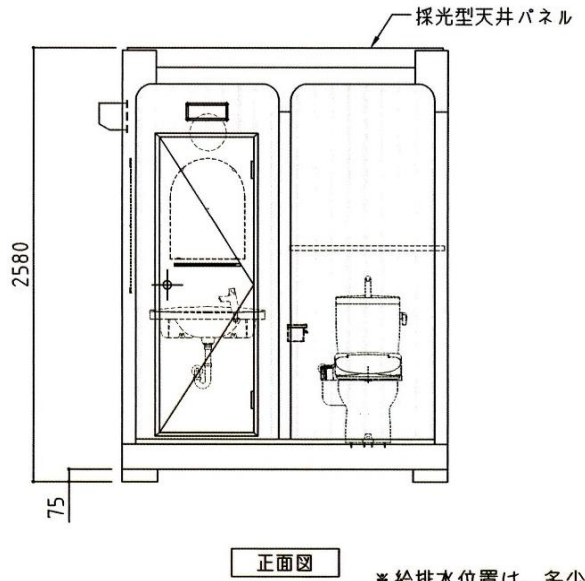

# ブルーパネル

名称	仕様
本体骨組	ロックダウン構造
屋根パネル	超高分子ポリエチレン(採光型天井パネル)
側面パネル	超高分子ポリエチレン
囲仕切パネル	超高分子ポリエチレン
床	耐水塩ビシート張り(耐水スノコ付)
窓	アルミサッシュ(型板ガラス)
ドア	アルミサッシュ枠付
電気	蛍光灯、ブレーカー付
大便器	陶器製 3個 洋式
小便器	陶器製 3個
手洗器	陶器製 2個
換気扇	1個

※給排水位置は、多少ズレル場合があります。必ず、原物合わせで配管をして下さい。

# さくらパネル

名称	仕様
本体骨組	ノックダウン構造
屋根パネル	超高分子ポリエチレン(採光型天井パネル)
側面パネル	超高分子ポリエチレン
間仕切パネル	超高分子ポリエチレン
床	耐水塩ビシート張り(耐水スロ付)
窓	アルミサッシ(型板ガラス)
ドア	アルミサッシ枠付
ドア鍵	自動施錠式暗証番号式キー
電気	白熱灯、ブレーカー付
大便器	陶器製 1個 洋式便器仕様 ウォシュレット(音姫付)
手洗器	カウンター一体型洗面器 単水栓
ペーパーホルダー	棚付2連式
棚	樹脂製 452×136 スチール製 900×250(大ブース内)
鏡	アーチ型 450×600 縦長型 350×800
フック	シングルフック 1カ所 ステンレス製
換気扇	1台