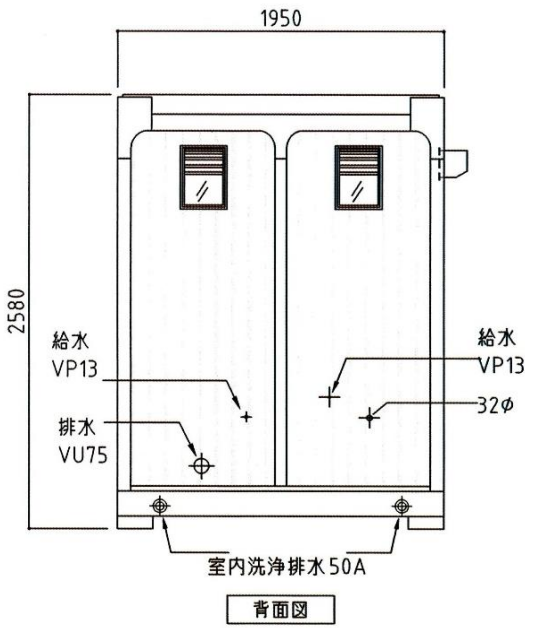

# ブルーパネル

名称	仕様
本体骨組	ロックダウン構造
屋根パネル	超高分子ポリエチレン(採光型天井パネル)
側面パネル	超高分子ポリエチレン
囲仕切パネル	超高分子ポリエチレン
床	耐水塩ビシート張り(耐水スノコ付)
窓	アルミサッシュ(型板ガラス)
ドア	アルミサッシュ枠付
電気	蛍光灯、ブレーカー付
大便器	陶器製 3個 洋式
小便器	陶器製 3個
手洗器	陶器製 2個
換気扇	1個

※給排水位置は、多少ズレル場合があります。必ず、原物合わせで配管をして下さい。

# さくらパネル

名称	仕様
本体骨組	ノックダウン構造
屋根パネル	超高分子ポリエチレン(採光型天井パネル)
側面パネル	超高分子ポリエチレン
間仕切パネル	超高分子ポリエチレン
床	耐水塩ビシート張り(耐水スロ付)
窓	アルミサッシ(型板ガラス)
ドア	アルミサッシ枠付
ドア鍵	自動施錠式暗証番号式キー
電気	白熱灯、ブレーカー付
大便器	陶器製 1個 洋式便器仕様 ウォシュレット(音姫付)
手洗器	カウンター一体型洗面器 単水栓
ペーパーホルダー	棚付2連式
棚	樹脂製 452×136 スチール製 900×250(大ブース内)
鏡	アーチ型 450×600 縦長型 350×800
フック	シングルフック 1カ所 ステンレス製
換気扇	1台