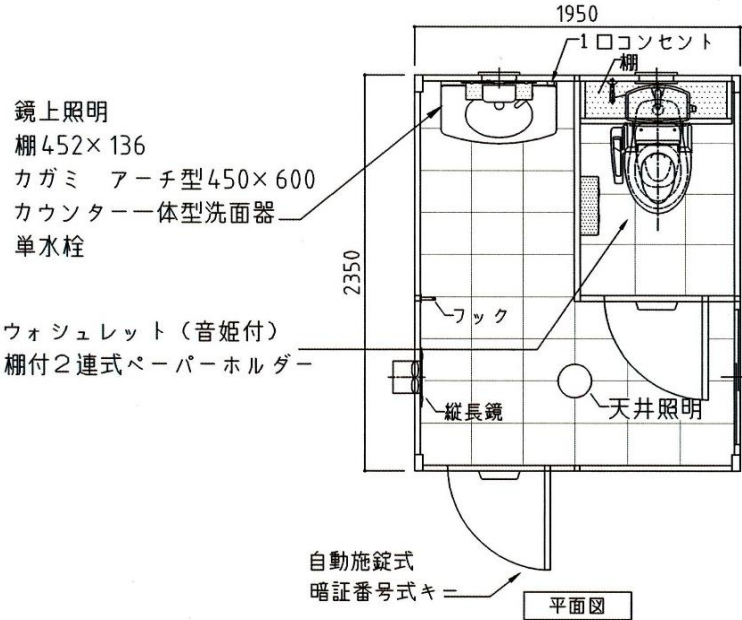

# ブルーパネル

名称	仕様
本体骨組	ロックダウン構造
屋根パネル	超高分子ポリエチレン(採光型天井パネル)
側面パネル	超高分子ポリエチレン
囲仕切パネル	超高分子ポリエチレン
床	耐水塩ビシート張り(耐水スノコ付)
窓	アルミサッシュ(型板ガラス)
ドア	アルミサッシュ枠付
電気	蛍光灯、ブレーカー付
大便器	陶器製 3個 洋式
小便器	陶器製 3個
手洗器	陶器製 2個
換気扇	1個

※給排水位置は、多少ズレル場合があります。必ず、原物合わせで配管をして下さい。

# さくらパネル

名称	仕様
本体骨組	ノックダウン構造
屋根パネル	超高分子ポリエチレン(採光型天井パネル)
側面パネル	超高分子ポリエチレン
間仕切パネル	超高分子ポリエチレン
床	耐水塩ビシート張り(耐水スロ付)
窓	アルミサッシ(型板ガラス)
ドア	アルミサッシ枠付
ドア鍵	自動施錠式暗証番号式キー
電気	白熱灯、ブレーカー付
大便器	陶器製 1個 洋式便器仕様 ウォシュレット(音姫付)
手洗器	カウンター一体型洗面器 単水栓
ペーパーホルダー	棚付2連式
棚	樹脂製 452×136 スチール製 900×250(大ブース内)
鏡	アーチ型 450×600 縦長型 350×800
フック	シングルフック 1カ所 ステンレス製
換気扇	1台