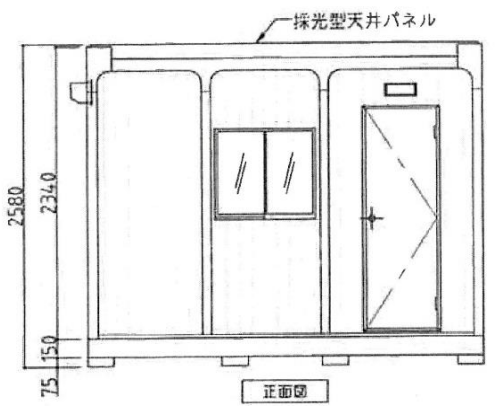

さくらパネル

名称	仕様
本体骨組	ロックダウン構造
屋根パネル	超高分子ポリエチレン(採光型天井パネル)
側面パネル	超高分子ポリエチレン
間仕切りパネル	超高分子ポリエチレン
床	耐水塩ビシート張り(耐水スノコ付)
窓	アルミサッシ(型板ガラス)
ドア	アルミサッシ枠付
電気	蛍光灯、ブレーカー付
大便器	陶器製 2個 洋式
手洗器	陶器製 2個
換気扇	1個

※給排水位置は、多少ズレル場合があります。必ず、原物合わせて配管をして下さい。

ブルーパネル

名称	仕様
本体骨組	ノックダウン構造
屋根パネル	超高分子ポリエチレン(採光型天井パネル)
側面パネル	超高分子ポリエチレン
間仕切りパネル	超高分子ポリエチレン
床	耐水塩ビシート張り(耐水スノコ付)
窓	アルミサッシ(型板ガラス)
ドア	アルミサッシ付
電気	蛍光灯、ブレーカー付
大便器	陶器製 1個 洋式
小便器	陶器製 2個
手洗器	陶器製 1個
換気扇	1個

※給排水位置は、多少ズレル場合があります。必ず、原物合わせで配管をして下さい。

右側面図

背面図

左側面図

名称	仕様
本体骨材料	軽鋼形鋼&亜鉛亜鋼板
本体骨組構造	ノックダウン構造
屋根パネル	両面亜鉛エンボス鋼板貼り 高圧ウレタン注入パネル30t
壁パネル	両面亜鉛エンボス鋼板貼り 高圧ウレタン注入パネル30t
ドアパネル	フラッシュドア 吊り下げ式引違戸
床	耐水合板15t 耐水シート貼り溝排水構造(ドレイン付)
照明	LED小型シーリングライト7.5w (人感センサー付)
窓	アルミ引違窓 型板ガラス
窓付ガラス	アルミサッシ枠(樹脂ガラス付)
大便器	密結式洋式水洗便器 陶器製 洗淨リモコン
便座	普通便座
ペーパーホルダー	ワンタッチ式
手洗器	陶器製
鏡	400×600×5t
大便器用手摺り	ステンレス製(KB20)
籠りバー	ステンレス製 L型 700×500
把手	樹脂製(内、外 両面)
表示錠	ステンレス製 回転式
非常用ファン	赤色回転灯