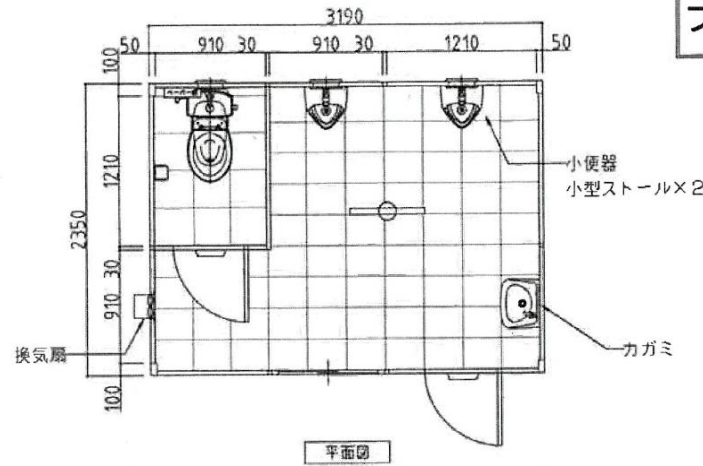

さくらパネル

名称	仕様
本体骨組	ロックダウン構造
屋根パネル	超高分子ポリエチレン(採光型天井パネル)
側面パネル	超高分子ポリエチレン
間仕切りパネル	超高分子ポリエチレン
床	耐水塩ビシート張り(耐水スノコ付)
窓	アルミサッシ(型板ガラス)
ドア	アルミサッシ枠付
電気	蛍光灯、ブレーカー付
大便器	陶器製 2個 洋式
手洗器	陶器製 2個
換気扇	1個

※給排水位置は、多少ズレル場合があります。必ず、原物合わせて配管をして下さい。

ブルーパネル

名称	仕様
本体骨組	ノックダウン構造
屋根パネル	超高分子ポリエチレン(採光型天井パネル)
側面パネル	超高分子ポリエチレン
間仕切りパネル	超高分子ポリエチレン
床	耐水塩ビシート張り(耐水スノコ付)
窓	アルミサッシ(型板ガラス)
ドア	アルミサッシ付
電気	蛍光灯、ブレーカー付
大便器	陶器製 1個 洋式
小便器	陶器製 2個
手洗器	陶器製 1個
換気扇	1個

※給排水位置は、多少ズレル場合があります。必ず、原物合わせで配管をして下さい。

名称 ウォッシュアップハウス

WT-N5型 水洗式

縮尺

日付

図番

会社名

平面図

正面図

右側面図

背面図

左側面図

名称	仕様
本体骨材料	軽鋼形鋼&亜鉛亜鋼板
本体骨組構造	ノックダウン構造
屋根パネル	両面亜鉛エンボス鋼板貼り 高圧ウレタン注入パネル30t
壁パネル	両面亜鉛エンボス鋼板貼り 高圧ウレタン注入パネル30t
ドアパネル	フラッシュドア 吊り下げ式引違戸
床	耐水合板15t 耐水シート貼り溝排水構造(ドレイン付)
照明	LED小型シーリングライト7.5w (人感センサー付)
窓	アルミ引違窓 型板ガラス
窓付ガラス	アルミサッシ枠(樹脂ガラス付)
大便器	密結式洋式水洗便器 陶器製 洗淨リモコン
便座	普通便座
ペーパーホルダー	ワンタッチ式
手洗器	陶器製
鏡	400×600×5t
大便器用手摺り	ステンレス製(KB20)
籠りバー	ステンレス製 L型 700×500
把手	樹脂製(内、外 両面)
表示錠	ステンレス製 回転式
非常用ファン	赤色回転灯