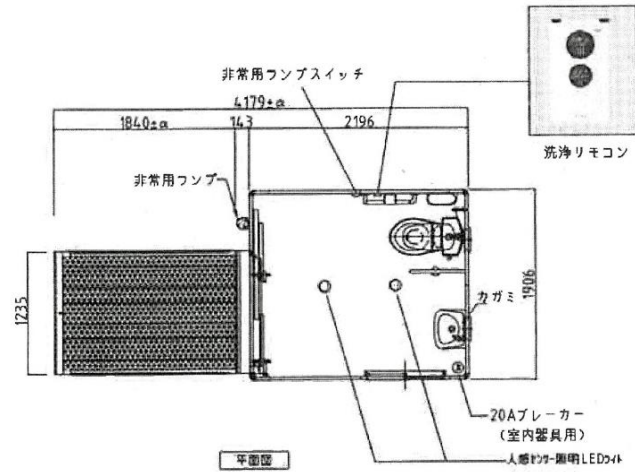

ブルーパネル

名称	仕様
本体骨組	ノックダウン構造
屋根パネル	超高分子ポリエチレン(採光型天井パネル)
側面パネル	超高分子ポリエチレン
間仕切りパネル	超高分子ポリエチレン
床	耐水塩ビシート張り(耐水スノコ付)
窓	アルミサッシ(型板ガラス)
ドア	アルミサッシ付
電気	蛍光灯、ブレーカー付
大便器	陶器製 1個 洋式
小便器	陶器製 2個
手洗器	陶器製 1個
換気扇	1個

※給排水位置は、多少ズレル場合があります。必ず、原物合わせで配管をして下さい。

名称 ウォッシュアップハウス

WT-N5型 水洗式

縮尺

日付

図番

会社名

平面図

正面図

右側面図

背面図

左側面図

名称	仕様
本体骨材料	軽鋼形鋼&亜鉛亜鋼板
本体骨組構造	ノックダウン構造
屋根パネル	両面亜鉛エンボス鋼板貼り 高圧ウレタン注入パネル30t
壁パネル	両面亜鉛エンボス鋼板貼り 高圧ウレタン注入パネル30t
ドアパネル	フラッシュドア 吊り下げ式引違戸
床	耐水合板15t 耐水シート貼り溝排水構造(ドレイン付)
照明	LED小型シーリングライト7.5w (人感センサー付)
窓	アルミ引違窓 型板ガラス
窓付ガラス	アルミサッシ枠(樹脂ガラス付)
大便器	密結式洋式水洗便器 陶器製 洗淨リモコン
便座	普通便座
ペーパーホルダー	ワンタッチ式
手洗器	陶器製
鏡	400×600×5t
大便器用手摺り	ステンレス製(KB20)
籠りバー	ステンレス製 L型 700×500
把手	樹脂製(内、外 両面)
表示錠	ステンレス製 回転式
非常用ファン	赤色回転灯