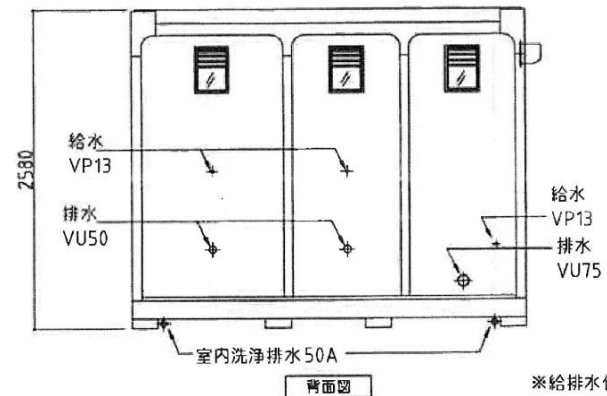

さくらパネル

名称	仕様
本体骨組	ロックダウン構造
屋根パネル	超高分子ポリエチレン(採光型天井パネル)
側面パネル	超高分子ポリエチレン
間仕切りパネル	超高分子ポリエチレン
床	耐水塩ビシート張り(耐水スノコ付)
窓	アルミサッシ(型板ガラス)
ドア	アルミサッシ枠付
電気	蛍光灯、ブレーカー付
大便器	陶器製 2個 洋式
手洗器	陶器製 2個
換気扇	1個

※給排水位置は、多少ズレル場合があります。必ず、原物合わせて配管をして下さい。

ブルーパネル

名称	仕様
本体骨組	ノックダウン構造
屋根パネル	超高分子ポリエチレン(採光型天井パネル)
側面パネル	超高分子ポリエチレン
間仕切りパネル	超高分子ポリエチレン
床	耐水塩ビシート張り(耐水スノコ付)
窓	アルミサッシ(型板ガラス)
ドア	アルミサッシ付
電気	蛍光灯、ブレーカー付
大便器	陶器製 1個 洋式
小便器	陶器製 2個
手洗器	陶器製 1個
換気扇	1個

※給排水位置は、多少ズレル場合があります。必ず、原物合わせで配管をして下さい。

右側面図

背面図

左側面図

名称	仕様
本体骨材料	軽鋼形鋼&亜鉛亜鋼板
本体骨組構造	ノックダウン構造
屋根パネル	両面亜鉛エンボス鋼板貼り 高圧ウレタン注入パネル30t
壁パネル	両面亜鉛エンボス鋼板貼り 高圧ウレタン注入パネル30t
ドアパネル	フラッシュドア 吊り下げ式引違戸
床	耐水合板15t 耐水シート貼り溝排水構造(ドレイン付)
照明	LED小型シーリングライト7.5w (人感センサー付)
窓	アルミ引違窓 型板ガラス
窓付ガラス	アルミサッシ枠(樹脂ガラス付)
大便器	密結式洋式水洗便器 陶器製 洗淨リモコン
便座	普通便座
ペーパーホルダー	ワンタッチ式
手洗器	陶器製
鏡	400×600×5t
大便器用手摺り	ステンレス製(KB20)
籠りバー	ステンレス製 L型 700×500
把手	樹脂製(内、外 両面)
表示錠	ステンレス製 回転式
非常用ファン	赤色回転灯