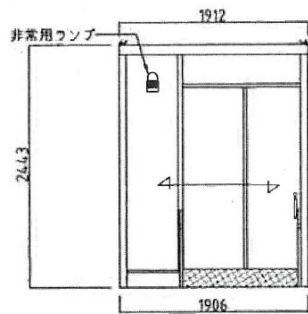

ブルーパネル

名称	仕様
本体骨組	ノックダウン構造
屋根パネル	超高分子ポリエチレン(採光型天井パネル)
側面パネル	超高分子ポリエチレン
間仕切りパネル	超高分子ポリエチレン
床	耐水塩ビシート張り(耐水スノコ付)
窓	アルミサッシ(型板ガラス)
ドア	アルミサッシ付
電気	蛍光灯、ブレーカー付
大便器	陶器製 1個 洋式
小便器	陶器製 2個
手洗器	陶器製 1個
換気扇	1個

※給排水位置は、多少ズレル場合があります。必ず、原物合わせで配管をして下さい。

名称 ウォッシュアップハウス

WT-N5型 水洗式

縮尺

日付

図番

会社名

平面図

正面図

右側面図

背面図

左側面図

名称	仕様
本体骨材料	軽鋼形鋼&亜鉛亜鋼板
本体骨組構造	ノックダウン構造
屋根パネル	両面亜鉛エンボス鋼板貼り 高圧ウレタン注入パネル30t
壁パネル	両面亜鉛エンボス鋼板貼り 高圧ウレタン注入パネル30t
ドアパネル	フラッシュドア 吊り下げ式引違戸
床	耐水合板15t 耐水シート貼り溝排水構造(ドレイン付)
照明	LED小型シーリングライト7.5w (人感センサー付)
窓	アルミ引違窓 型板ガラス
窓付ガラス	アルミサッシ枠(樹脂ガラス付)
大便器	密結式洋式水洗便器 陶器製 洗淨リモコン
便座	普通便座
ペーパーホルダー	ワンタッチ式
手洗器	陶器製
鏡	400×600×5t
大便器用手摺り	ステンレス製(KB20)
籠りバー	ステンレス製 L型 700×500
把手	樹脂製(内、外 両面)
表示錠	ステンレス製 回転式
非常用ファン	赤色回転灯