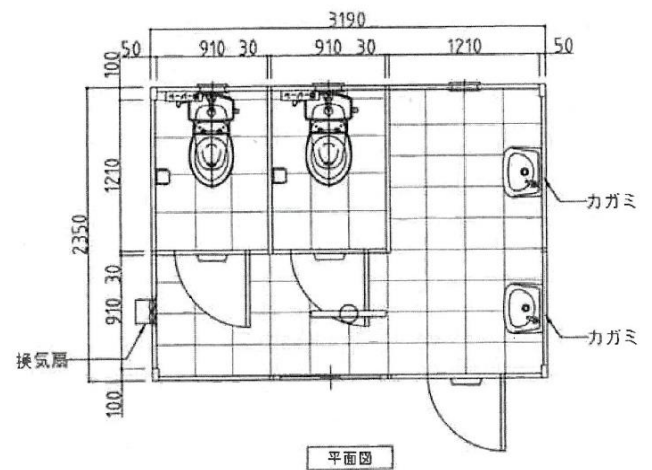

さくらパネル

名称	仕様
本体骨組	ロックダウン構造
屋根パネル	超高分子ポリエチレン(採光型天井パネル)
側面パネル	超高分子ポリエチレン
間仕切りパネル	超高分子ポリエチレン
床	耐水塩ビシート張り(耐水スノコ付)
窓	アルミサッシ(型板ガラス)
ドア	アルミサッシ枠付
電気	蛍光灯、ブレーカー付
大便器	陶器製 2個 洋式
手洗器	陶器製 2個
換気扇	1個

※給排水位置は、多少ズレル場合があります。必ず、原物合わせて配管をして下さい。

ブルーパネル

名称	仕様
本体骨組	ノックダウン構造
屋根パネル	超高分子ポリエチレン(採光型天井パネル)
側面パネル	超高分子ポリエチレン
間仕切りパネル	超高分子ポリエチレン
床	耐水塩ビシート張り(耐水スノコ付)
窓	アルミサッシ(型板ガラス)
ドア	アルミサッシ付
電気	蛍光灯、ブレーカー付
大便器	陶器製 1個 洋式
小便器	陶器製 2個
手洗器	陶器製 1個
換気扇	1個

※給排水位置は、多少ズレル場合があります。必ず、原物合わせで配管をして下さい。

名称 ウォッシュアップハウス

WT-N5型 水洗式

縮尺

日付

図番

会社名

平面図

正面図

右側面図

背面図

左側面図

名称	仕様
本体骨材料	軽鋼形鋼&亜鉛亜鋼板
本体骨組構造	ノックダウン構造
屋根パネル	両面亜鉛エンボス鋼板貼り 高圧ウレタン注入パネル30t
壁パネル	両面亜鉛エンボス鋼板貼り 高圧ウレタン注入パネル30t
ドアパネル	フラッシュドア 吊り下げ式引違戸
床	耐水合板15t 耐水シート貼り溝排水構造(ドレイン付)
照明	LED小型シーリングライト7.5w (人感センサー付)
窓	アルミ引違窓 型板ガラス
窓付ガラス	アルミサッシ枠(樹脂ガラス付)
大便器	密結式洋式水洗便器 陶器製 洗淨リモコン
便座	普通便座
ペーパーホルダー	ワンタッチ式
手洗器	陶器製
鏡	400×600×5t
大便器用手摺り	ステンレス製(KB20)
籠りバー	ステンレス製 L型 700×500
把手	樹脂製(内、外 両面)
表示錠	ステンレス製 回転式
非常用ファン	赤色回転灯