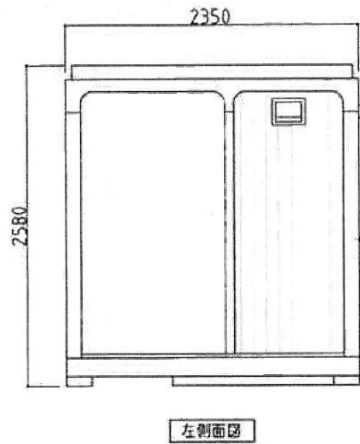

さくらパネル

名称	仕様
本体骨組	ロックダウン構造
屋根パネル	超高分子ポリエチレン(採光型天井パネル)
側面パネル	超高分子ポリエチレン
間仕切りパネル	超高分子ポリエチレン
床	耐水塩ビシート張り(耐水スノコ付)
窓	アルミサッシ(型板ガラス)
ドア	アルミサッシ枠付
電気	蛍光灯、ブレーカー付
大便器	陶器製 2個 洋式
手洗器	陶器製 2個
換気扇	1個

※給排水位置は、多少ズレル場合があります。必ず、原物合わせて配管をして下さい。

ブルーパネル

名称	仕様
本体骨組	ノックダウン構造
屋根パネル	超高分子ポリエチレン(採光型天井パネル)
側面パネル	超高分子ポリエチレン
間仕切りパネル	超高分子ポリエチレン
床	耐水塩ビシート張り(耐水スノコ付)
窓	アルミサッシ(型板ガラス)
ドア	アルミサッシ付
電気	蛍光灯、ブレーカー付
大便器	陶器製 1個 洋式
小便器	陶器製 2個
手洗器	陶器製 1個
換気扇	1個

※給排水位置は、多少ズレル場合があります。必ず、原物合わせで配管をして下さい。

名称 ウォッシュアップハウス

WT-N5型 水洗式

縮尺

日付

図番

会社名

平面図

正面図

右側面図

背面図

左側面図

名称	仕様
本体骨材料	軽鋼形鋼&亜鉛亜鋼板
本体骨組構造	ノックダウン構造
屋根パネル	両面亜鉛エンボス鋼板貼り 高圧ウレタン注入パネル30t
壁パネル	両面亜鉛エンボス鋼板貼り 高圧ウレタン注入パネル30t
ドアパネル	フラッシュドア 吊り下げ式引違戸
床	耐水合板15t 耐水シート貼り溝排水構造(ドレイン付)
照明	LED小型シーリングライト7.5w (人感センサー付)
窓	アルミ引違窓 型板ガラス
窓付ガラス	アルミサッシ枠(樹脂ガラス付)
大便器	密結式洋式水洗便器 陶器製 洗淨リモコン
便座	普通便座
ペーパーホルダー	ワンタッチ式
手洗器	陶器製
鏡	400×600×5t
大便器用手摺り	ステンレス製(KB20)
籠りバー	ステンレス製 L型 700×500
把手	樹脂製(内、外 両面)
表示錠	ステンレス製 回転式
非常用ファン	赤色回転灯