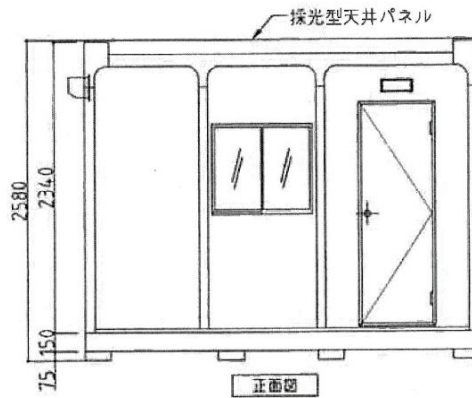

さくらパネル

名称	仕様
本体骨組	ロックダウン構造
屋根パネル	超高分子ポリエチレン(採光型天井パネル)
側面パネル	超高分子ポリエチレン
間仕切りパネル	超高分子ポリエチレン
床	耐水塩ビシート張り(耐水スノコ付)
窓	アルミサッシ(型板ガラス)
ドア	アルミサッシ枠付
電気	蛍光灯、ブレーカー付
大便器	陶器製 2個 洋式
手洗器	陶器製 2個
換気扇	1個

※給排水位置は、多少ズレル場合があります。必ず、原物合わせて配管をして下さい。

ブルーパネル

名称	仕様
本体骨組	ノックダウン構造
屋根パネル	超高分子ポリエチレン(採光型天井パネル)
側面パネル	超高分子ポリエチレン
間仕切りパネル	超高分子ポリエチレン
床	耐水塩ビシート張り(耐水スノコ付)
窓	アルミサッシ(型板ガラス)
ドア	アルミサッシ付
電気	蛍光灯、ブレーカー付
大便器	陶器製 1個 洋式
小便器	陶器製 2個
手洗器	陶器製 1個
換気扇	1個

※給排水位置は、多少ズレル場合があります。必ず、原物合わせで配管をして下さい。

右側面図

背面図

左側面図

名称	仕様
本体骨材料	軽鋼形鋼&亜鉛亜鋼板
本体骨組構造	ノックダウン構造
屋根パネル	両面亜鉛エンボス鋼板貼り 高圧ウレタン注入パネル30t
壁パネル	両面亜鉛エンボス鋼板貼り 高圧ウレタン注入パネル30t
ドアパネル	フラッシュドア 吊り下げ式引違戸
床	耐水合板15t 耐水シート貼り溝排水構造(ドレイン付)
照明	LED小型シーリングライト7.5w (人感センサー付)
窓	アルミ引違窓 型板ガラス
窓付ガラス	アルミサッシ枠(樹脂ガラス付)
大便器	密結式洋式水洗便器 陶器製 洗淨リモコン
便座	普通便座
ペーパーホルダー	ワンタッチ式
手洗器	陶器製
鏡	400×600×5t
大便器用手摺り	ステンレス製(KB20)
籠りバー	ステンレス製 L型 700×500
把手	樹脂製(内、外 両面)
表示錠	ステンレス製 回転式
非常用ファン	赤色回転灯