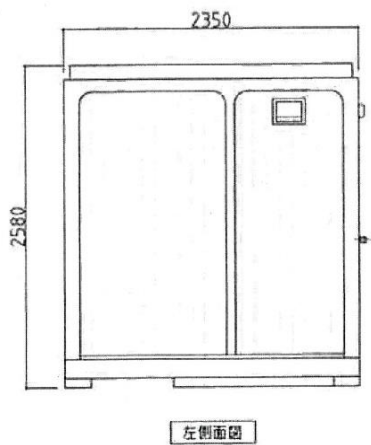

さくらパネル

名称	仕様
本体骨組	ロックダウン構造
屋根パネル	超高分子ポリエチレン(採光型天井パネル)
側面パネル	超高分子ポリエチレン
間仕切りパネル	超高分子ポリエチレン
床	耐水塩ビシート張り(耐水スノコ付)
窓	アルミサッシ(型板ガラス)
ドア	アルミサッシ枠付
電気	蛍光灯、ブレーカー付
大便器	陶器製 2個 洋式
手洗器	陶器製 2個
換気扇	1個

※給排水位置は、多少ズレル場合があります。必ず、原物合わせて配管をして下さい。

ブルーパネル

名称	仕様
本体骨組	ノックダウン構造
屋根パネル	超高分子ポリエチレン(採光型天井パネル)
側面パネル	超高分子ポリエチレン
間仕切りパネル	超高分子ポリエチレン
床	耐水塩ビシート張り(耐水スノコ付)
窓	アルミサッシ(型板ガラス)
ドア	アルミサッシ付
電気	蛍光灯、ブレーカー付
大便器	陶器製 1個 洋式
小便器	陶器製 2個
手洗器	陶器製 1個
換気扇	1個

※給排水位置は、多少ズレル場合があります。必ず、原物合わせで配管をして下さい。

名称 ウォッシュアップハウス

WT-N5型 水洗式

縮尺

日付

図番

会社名

平面図

正面図

右側面図

背面図

左側面図

名称	仕様
本体骨材料	軽鋼形鋼&亜鉛亜鋼板
本体骨組構造	ノックダウン構造
屋根パネル	両面亜鉛エンボス鋼板貼り 高圧ウレタン注入パネル30t
壁パネル	両面亜鉛エンボス鋼板貼り 高圧ウレタン注入パネル30t
ドアパネル	フラッシュドア 吊り下げ式引違戸
床	耐水合板15t 耐水シート貼り溝排水構造(ドレイン付)
照明	LED小型シーリングライト7.5w (人感センサー付)
窓	アルミ引違窓 型板ガラス
窓付ガラス	アルミサッシ枠(樹脂ガラス付)
大便器	密結式洋式水洗便器 陶器製 洗淨リモコン
便座	普通便座
ペーパーホルダー	ワンタッチ式
手洗器	陶器製
鏡	400×600×5t
大便器用手摺り	ステンレス製(KB20)
籠りバー	ステンレス製 L型 700×500
把手	樹脂製(内、外 両面)
表示錠	ステンレス製 回転式
非常用ファン	赤色回転灯