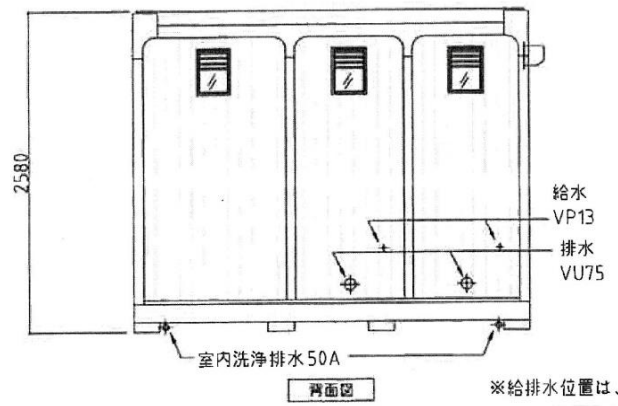

さくらパネル

名称	仕様
本体骨組	ロックダウン構造
屋根パネル	超高分子ポリエチレン(採光型天井パネル)
側面パネル	超高分子ポリエチレン
間仕切りパネル	超高分子ポリエチレン
床	耐水塩ビシート張り(耐水スノコ付)
窓	アルミサッシ(型板ガラス)
ドア	アルミサッシ枠付
電気	蛍光灯、ブレーカー付
大便器	陶器製 2個 洋式
手洗器	陶器製 2個
換気扇	1個

※給排水位置は、多少ズレル場合があります。必ず、原物合わせて配管をして下さい。

ブルーパネル

名称	仕様
本体骨組	ノックダウン構造
屋根パネル	超高分子ポリエチレン(採光型天井パネル)
側面パネル	超高分子ポリエチレン
間仕切りパネル	超高分子ポリエチレン
床	耐水塩ビシート張り(耐水スノコ付)
窓	アルミサッシ(型板ガラス)
ドア	アルミサッシ付
電気	蛍光灯、ブレーカー付
大便器	陶器製 1個 洋式
小便器	陶器製 2個
手洗器	陶器製 1個
換気扇	1個

※給排水位置は、多少ズレル場合があります。必ず、原物合わせで配管をして下さい。

右側面図

背面図

左側面図

名称	仕様
本体骨材料	軽鋼形鋼&亜鉛亜鋼板
本体骨組構造	ノックダウン構造
屋根パネル	両面亜鉛エンボス鋼板貼り 高圧ウレタン注入パネル30t
壁パネル	両面亜鉛エンボス鋼板貼り 高圧ウレタン注入パネル30t
ドアパネル	フラッシュドア 吊り下げ式引違戸
床	耐水合板15t 耐水シート貼り溝排水構造(ドレイン付)
照明	LED小型シーリングライト7.5w (人感センサー付)
窓	アルミ引違窓 型板ガラス
窓付ガラス	アルミサッシ枠(樹脂ガラス付)
大便器	密結式洋式水洗便器 陶器製 洗淨リモコン
便座	普通便座
ペーパーホルダー	ワンタッチ式
手洗器	陶器製
鏡	400×600×5t
大便器用手摺り	ステンレス製(KB20)
籠りバー	ステンレス製 L型 700×500
把手	樹脂製(内、外 両面)
表示錠	ステンレス製 回転式
非常用ファン	赤色回転灯