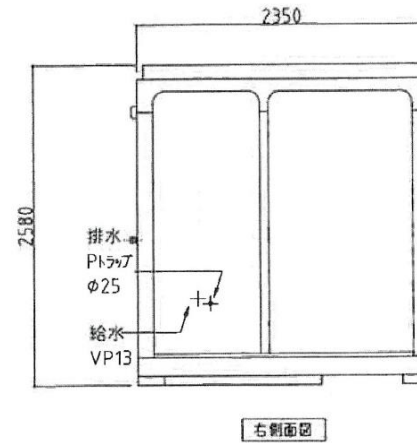

さくらパネル

名称	仕様
本体骨組	ロックダウン構造
屋根パネル	超高分子ポリエチレン(採光型天井パネル)
側面パネル	超高分子ポリエチレン
間仕切りパネル	超高分子ポリエチレン
床	耐水塩ビシート張り(耐水スノコ付)
窓	アルミサッシ(型板ガラス)
ドア	アルミサッシ枠付
電気	蛍光灯、ブレーカー付
大便器	陶器製 2個 洋式
手洗器	陶器製 2個
換気扇	1個

※給排水位置は、多少ズレル場合があります。必ず、原物合わせて配管をして下さい。

ブルーパネル

名称	仕様
本体骨組	ノックダウン構造
屋根パネル	超高分子ポリエチレン(採光型天井パネル)
側面パネル	超高分子ポリエチレン
間仕切りパネル	超高分子ポリエチレン
床	耐水塩ビシート張り(耐水スノコ付)
窓	アルミサッシ(型板ガラス)
ドア	アルミサッシ付
電気	蛍光灯、ブレーカー付
大便器	陶器製 1個 洋式
小便器	陶器製 2個
手洗器	陶器製 1個
換気扇	1個

※給排水位置は、多少ズレル場合があります。必ず、原物合わせで配管をして下さい。

名称 ウォッシュアップハウス

WT-N5型 水洗式

縮尺

日付

図番

会社名

平面図

正面図

右側面図

背面図

左側面図

名称	仕様
本体骨材料	軽鋼形鋼&亜鉛亜鋼板
本体骨組構造	ノックダウン構造
屋根パネル	両面亜鉛エンボス鋼板貼り 高圧ウレタン注入パネル30t
壁パネル	両面亜鉛エンボス鋼板貼り 高圧ウレタン注入パネル30t
ドアパネル	フラッシュドア 吊り下げ式引違戸
床	耐水合板15t 耐水シート貼り溝排水構造(ドレイン付)
照明	LED小型シーリングライト7.5w (人感センサー付)
窓	アルミ引違窓 型板ガラス
窓付ガラス	アルミサッシ枠(樹脂ガラス付)
大便器	密結式洋式水洗便器 陶器製 洗淨リモコン
便座	普通便座
ペーパーホルダー	ワンタッチ式
手洗器	陶器製
鏡	400×600×5t
大便器用手摺り	ステンレス製(KB20)
籠りバー	ステンレス製 L型 700×500
把手	樹脂製(内、外 両面)
表示錠	ステンレス製 回転式
非常用ファン	赤色回転灯