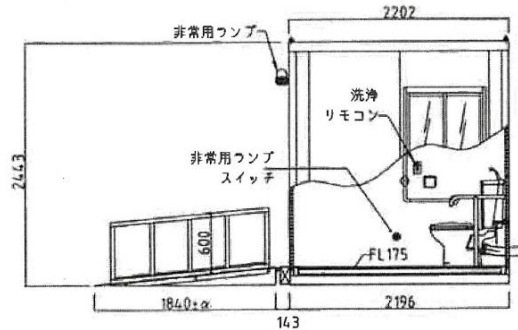

さくらパネル

名称	仕様
本体骨組	ロックダウン構造
屋根パネル	超高分子ポリエチレン(採光型天井パネル)
側面パネル	超高分子ポリエチレン
間仕切りパネル	超高分子ポリエチレン
床	耐水塩ビシート張り(耐水スノコ付)
窓	アルミサッシ(型板ガラス)
ドア	アルミサッシ枠付
電気	蛍光灯、ブレーカー付
大便器	陶器製 2個 洋式
手洗器	陶器製 2個
換気扇	1個

※給排水位置は、多少ズレル場合があります。必ず、原物合わせて配管をして下さい。

ブルーパネル

名称	仕様
本体骨組	ノックダウン構造
屋根パネル	超高分子ポリエチレン(採光型天井パネル)
側面パネル	超高分子ポリエチレン
間仕切りパネル	超高分子ポリエチレン
床	耐水塩ビシート張り(耐水スノコ付)
窓	アルミサッシ(型板ガラス)
ドア	アルミサッシ付
電気	蛍光灯、ブレーカー付
大便器	陶器製 1個 洋式
小便器	陶器製 2個
手洗器	陶器製 1個
換気扇	1個

※給排水位置は、多少ズレル場合があります。必ず、原物合わせで配管をして下さい。

名称 ウォッシュアップハウス

WT-N5型 水洗式

縮尺

日付

図番

会社名

平面図

正面図

右側面図

背面図

左側面図

名称	仕様
本体骨材料	軽鋼形鋼&亜鉛亜鋼板
本体骨組構造	ノックダウン構造
屋根パネル	両面亜鉛エンボス鋼板貼り 高圧ウレタン注入パネル30t
壁パネル	両面亜鉛エンボス鋼板貼り 高圧ウレタン注入パネル30t
ドアパネル	フラッシュドア 吊り下げ式引違戸
床	耐水合板15t 耐水シート貼り溝排水構造(ドレイン付)
照明	LED小型シーリングライト7.5w (人感センサー付)
窓	アルミ引違窓 型板ガラス
窓付ガラス	アルミサッシ枠(樹脂ガラス付)
大便器	密結式洋式水洗便器 陶器製 洗淨リモコン
便座	普通便座
ペーパーホルダー	ワンタッチ式
手洗器	陶器製
鏡	400×600×5t
大便器用手摺り	ステンレス製(KB20)
籠りバー	ステンレス製 L型 700×500
把手	樹脂製(内、外 両面)
表示錠	ステンレス製 回転式
非常用ファン	赤色回転灯