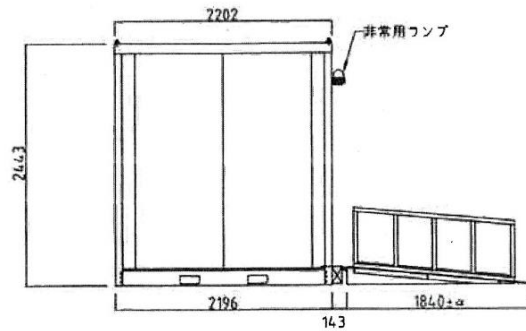

名称 ウォッシュアップハウス

WT-N5型 水洗式

縮尺

日付

図番

会社名

平面図

正面図

右側面図

背面図

左側面図

名称	仕様
本体骨材料	軽鋼形鋼&亜鉛亜鋼板
本体骨組構造	ノックダウン構造
屋根パネル	両面亜鉛エンボス鋼板貼り 高圧ウレタン注入パネル30t
壁パネル	両面亜鉛エンボス鋼板貼り 高圧ウレタン注入パネル30t
ドアパネル	フラッシュドア 吊り下げ式引違戸
床	耐水合板15t 耐水シート貼り溝排水構造(ドレイン付)
照明	LED小型シーリングライト7.5w (人感センサー付)
窓	アルミ引違窓 型板ガラス
窓付ガラス	アルミサッシ枠(樹脂ガラス付)
大便器	密結式洋式水洗便器 陶器製 洗淨リモコン
便座	普通便座
ペーパーホルダー	ワンタッチ式
手洗器	陶器製
鏡	400×600×5t
大便器用手摺り	ステンレス製(KB20)
籠りバー	ステンレス製 L型 700×500
把手	樹脂製(内、外 両面)
表示錠	ステンレス製 回転式
非常用ファン	赤色回転灯