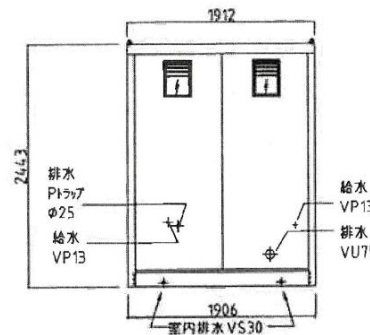

名称 ウォッシュアップハウス

WT-N5型 水洗式

縮尺

日付

図番

会社名

平面図

正面図

右側面図

背面図

左側面図

名称	仕様
本体骨材料	軽鋼形鋼&亜鉛亜鋼板
本体骨組構造	ノックダウン構造
屋根パネル	両面亜鉛エンボス鋼板貼り 高圧ウレタン注入パネル30t
壁パネル	両面亜鉛エンボス鋼板貼り 高圧ウレタン注入パネル30t
ドアパネル	フラッシュドア 吊り下げ式引違戸
床	耐水合板15t 耐水シート貼り溝排水構造(ドレイン付)
照明	LED小型シーリングライト7.5w (人感センサー付)
窓	アルミ引違窓 型板ガラス
窓付ガラス	アルミサッシ枠(樹脂ガラス付)
大便器	密結式洋式水洗便器 陶器製 洗淨リモコン
便座	普通便座
ペーパーホルダー	ワンタッチ式
手洗器	陶器製
鏡	400×600×5t
大便器用手摺り	ステンレス製(KB20)
籠りバー	ステンレス製 L型 700×500
把手	樹脂製(内、外 両面)
表示錠	ステンレス製 回転式
非常用ファン	赤色回転灯