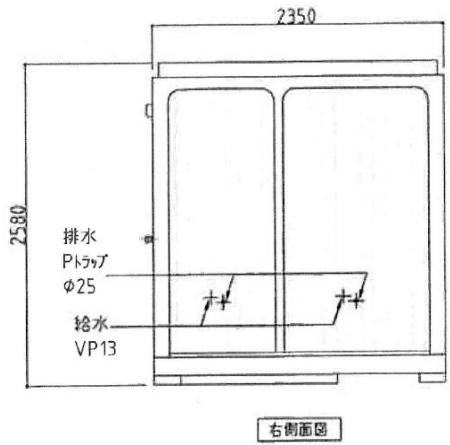

さくらパネル

名称	仕様
本体骨組	ロックダウン構造
屋根パネル	超高分子ポリエチレン(採光型天井パネル)
側面パネル	超高分子ポリエチレン
間仕切りパネル	超高分子ポリエチレン
床	耐水塩ビシート張り(耐水スノコ付)
窓	アルミサッシ(型板ガラス)
ドア	アルミサッシ枠付
電気	蛍光灯、ブレーカー付
大便器	陶器製 2個 洋式
手洗器	陶器製 2個
換気扇	1個

※給排水位置は、多少ズレル場合があります。必ず、原物合わせて配管をして下さい。

ブルーパネル

名称	仕様
本体骨組	ノックダウン構造
屋根パネル	超高分子ポリエチレン(採光型天井パネル)
側面パネル	超高分子ポリエチレン
間仕切りパネル	超高分子ポリエチレン
床	耐水塩ビシート張り(耐水スノコ付)
窓	アルミサッシ(型板ガラス)
ドア	アルミサッシ付
電気	蛍光灯、ブレーカー付
大便器	陶器製 1個 洋式
小便器	陶器製 2個
手洗器	陶器製 1個
換気扇	1個

※給排水位置は、多少ズレル場合があります。必ず、原物合わせで配管をして下さい。

名称 ウォッシュアップハウス

WT-N5型 水洗式

縮尺

日付

図番

会社名

平面図

正面図

右側面図

背面図

左側面図

名称	仕様
本体骨材料	軽鋼形鋼&亜鉛亜鋼板
本体骨組構造	ノックダウン構造
屋根パネル	両面亜鉛エンボス鋼板貼り 高圧ウレタン注入パネル30t
壁パネル	両面亜鉛エンボス鋼板貼り 高圧ウレタン注入パネル30t
ドアパネル	フラッシュドア 吊り下げ式引違戸
床	耐水合板15t 耐水シート貼り溝排水構造(ドレイン付)
照明	LED小型シーリングライト7.5w (人感センサー付)
窓	アルミ引違窓 型板ガラス
窓付ガラス	アルミサッシ枠(樹脂ガラス付)
大便器	密結式洋式水洗便器 陶器製 洗淨リモコン
便座	普通便座
ペーパーホルダー	ワンタッチ式
手洗器	陶器製
鏡	400×600×5t
大便器用手摺り	ステンレス製(KB20)
籠りバー	ステンレス製 L型 700×500
把手	樹脂製(内、外 両面)
表示錠	ステンレス製 回転式
非常用ファン	赤色回転灯