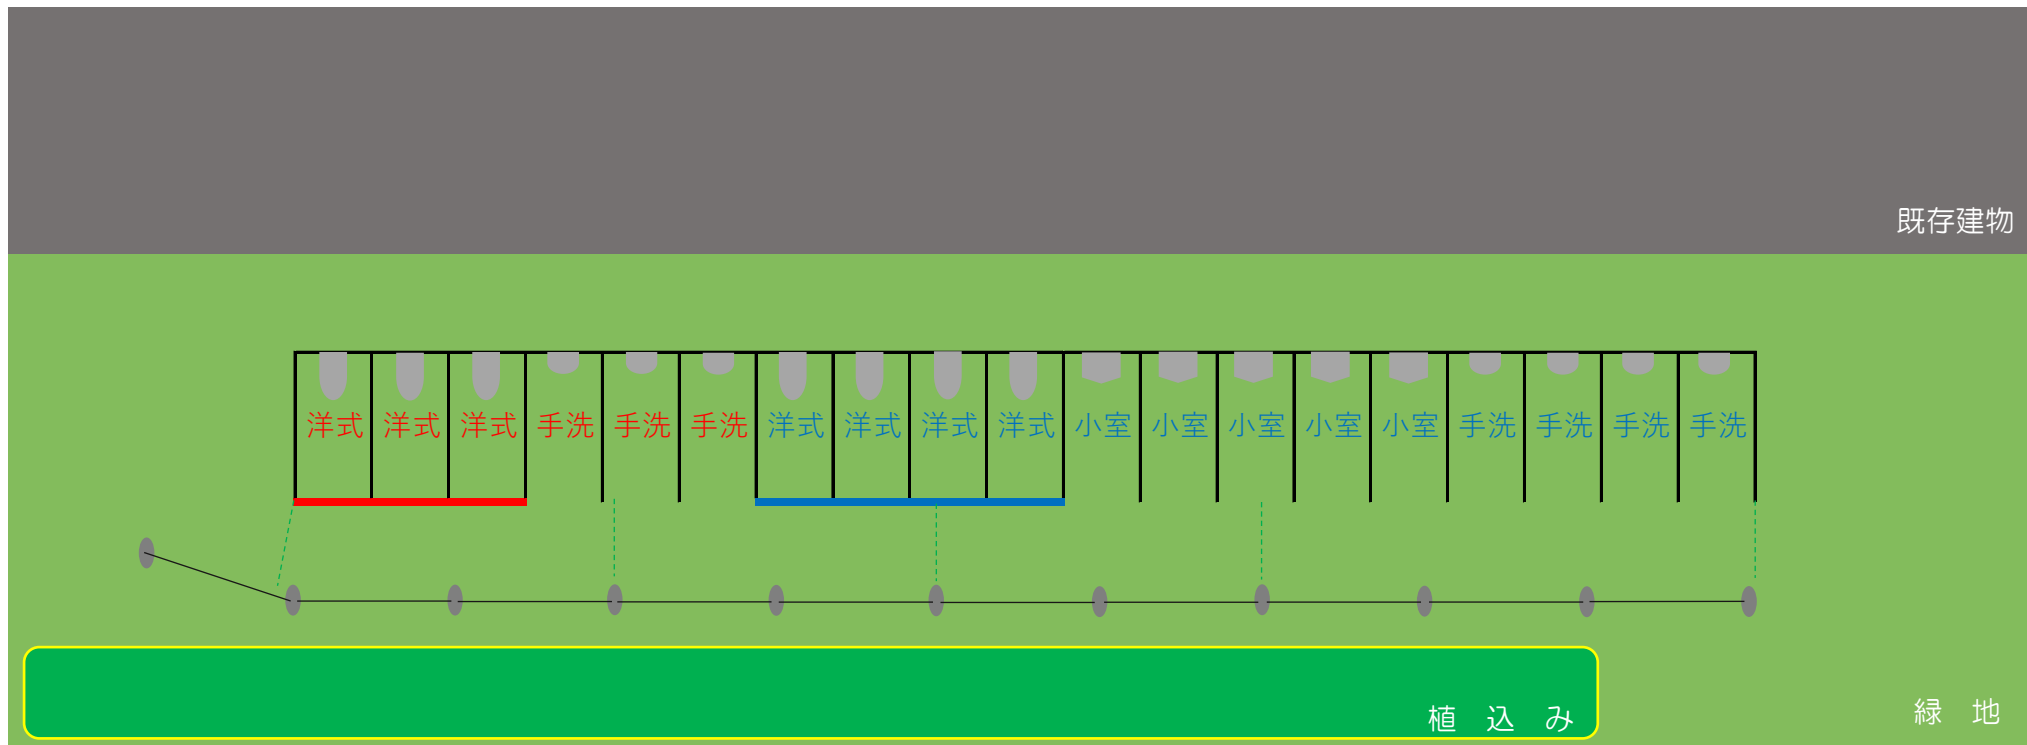

～・仮設トイレ建て上げ、及び目隠しスクリーン設置レイアウト～

既存建物

植込み

緑地

石垣

凡例

女性用トイレ

男性用トイレ

目隠しスクリーン

	フォルテトイレ洋式水洗/3棟		フォルテトイレ洋式水洗/4棟		w1800スクリーン×10枚
	フォルテトイレ手洗い室/3棟		フォルテトイレ小用水洗/5棟		スクリーン用ウエイト×11個
			フォルテトイレ手洗い室/4棟		スクリーン用控え棒×5本