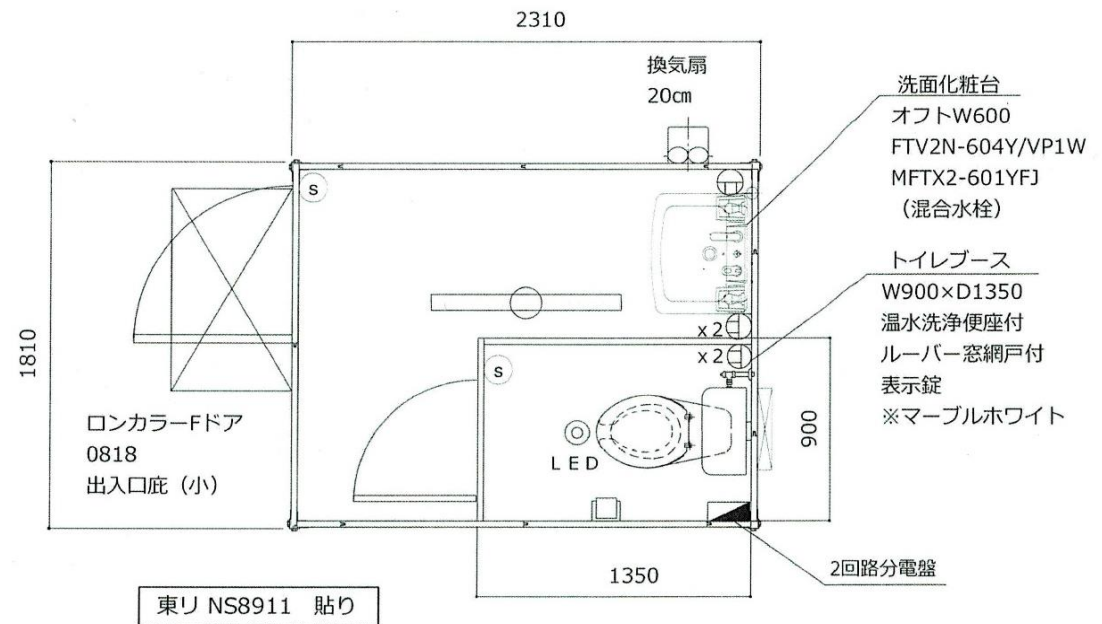

名称	仕様 (本体のみ)
骨組構造	軽量形鋼・ノックダウン構造
屋根	瓦棒置き亜鉛鋼板 t=0.3 遮熱塗装仕上
天井	両面カラー鋼板@,3 断熱ウレタンパネル@40
壁面パネル	両面カラー鋼板@,3 断熱ウレタンパネル@30
出入口	ロンカラーフラッシュドア
窓	アルミサッシルーバー窓 (4mm型板ガラス)
床	耐水合板@,15 東リシート貼り
照明器具(LED)	LED×小1ヶ所 シーリングライト×1ヶ所
分電盤	2回路用
コンセント	壁付: 2口×1ヶ所 換気扇用: 1口×1ヶ所
換気扇	フード付

【仕様】

鉄骨フレームサイズ: U50 フレームカラー: ホワイト
 パネルデザイン: マーブルホワイト
 サッシカラー: ホワイト
 庇: ホワイト
 換気扇フードカラー: ホワイト

お客様名	確認印	商品名	縮尺	販売元	作図
加西市		A-space AC-T1.2型 洋式水洗①洗面化粧台①		A-pride Co.,Ltd.	