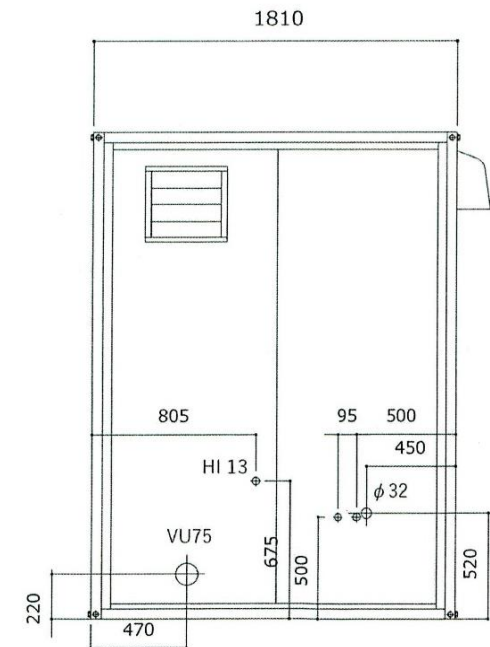

名称	仕様 (本体のみ)
骨組構造	軽量形鋼・ノックダウン構造
屋根	瓦棒置き亜鉛鋼板 t=0.3 遮熱塗装仕上
天井	両面カラー鋼板@,3 断熱ウレタンパネル@40
壁面パネル	両面カラー鋼板@,3 断熱ウレタンパネル@30
出入口	ロンカラーフラッシュドア
窓	アルミサッシルーバー窓 (4mm型板ガラス)
床	耐水合板@,15 東リシート貼り
照明器具(LED)	LED×小1ヶ所 シーリングライト×1ヶ所
分電盤	2回路用
コンセント	壁付: 2口×1ヶ所 換気扇用: 1口×1ヶ所
換気扇	フード付

【仕様】

鉄骨フレームサイズ: U50 フレームカラー: ホワイト
 パネルデザイン: マーブルホワイト
 サッシカラー: ホワイト
 庇: ホワイト
 換気扇フードカラー: ホワイト

お客様名	確認印	商品名	縮尺	販売元	作図
加西市		A-space AC-T1.2型 洋式水洗①洗面化粧台①		A-pride Co.,Ltd.	