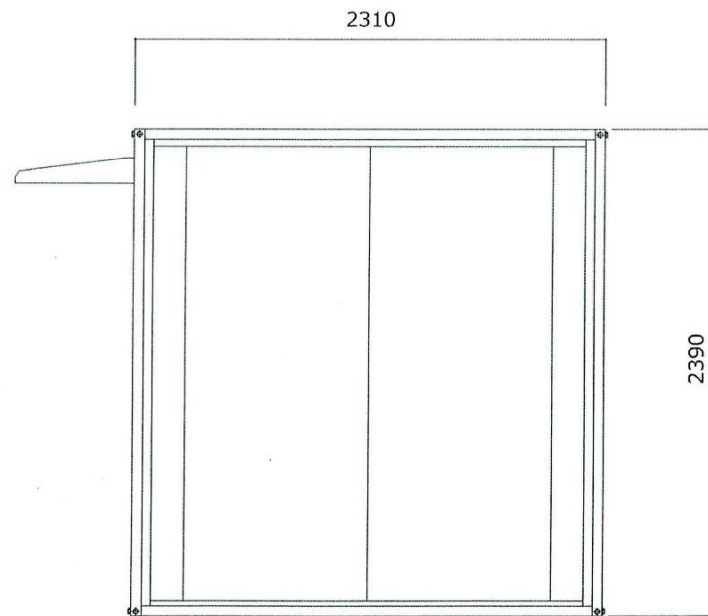

名称	仕様 (本体のみ)
骨組構造	軽量形鋼・ノックダウン構造
屋根	瓦棒置き亜鉛鋼板 t=0.3 遮熱塗装仕上
天井	両面カラー鋼板@,3 断熱ウレタンパネル@40
壁面パネル	両面カラー鋼板@,3 断熱ウレタンパネル@30
出入口	ロンカラーフラッシュドア
窓	アルミサッシルーバー窓 (4mm型板ガラス)
床	耐水合板@,15 東リシート貼り
照明器具(LED)	LED×小1ヶ所 シーリングライト×1ヶ所
分電盤	2回路用
コンセント	壁付: 2口×1ヶ所 換気扇用: 1口×1ヶ所
換気扇	フード付

【仕様】

鉄骨フレームサイズ: U50 フレームカラー: ホワイト
 パネルデザイン: マーブルホワイト
 サッシカラー: ホワイト
 庇: ホワイト
 換気扇フードカラー: ホワイト

お客様名	確認印	商品名	縮尺	販売元	作図
加西市		A-space AC-T1.2型 洋式水洗①洗面化粧台①		A-pride Co.,Ltd.	