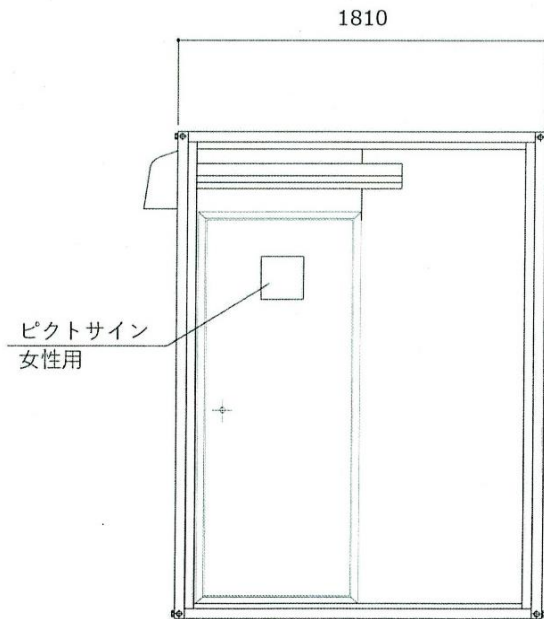

名称	仕様 (本体のみ)
骨組構造	軽量形鋼・ノックダウン構造
屋根	瓦棒置き亜鉛鋼板 t=0.3 遮熱塗装仕上
天井	両面カラー鋼板@,3 断熱ウレタンパネル@40
壁面パネル	両面カラー鋼板@,3 断熱ウレタンパネル@30
出入口	ロンカラーフラッシュドア
窓	アルミサッシルーバー窓 (4mm型板ガラス)
床	耐水合板@,15 東リシート貼り
照明器具(LED)	LED×小1ヶ所 シーリングライト×1ヶ所
分電盤	2回路用
コンセント	壁付: 2口×1ヶ所 換気扇用: 1口×1ヶ所
換気扇	フード付

【仕様】

鉄骨フレームサイズ: U50 フレームカラー: ホワイト
 パネルデザイン: マーブルホワイト
 サッシカラー: ホワイト
 庇: ホワイト
 換気扇フードカラー: ホワイト

お客様名	確認印	商品名	縮尺	販売元	作図
加西市		A-space AC-T1.2型 洋式水洗①洗面化粧台①		A-pride Co.,Ltd.	