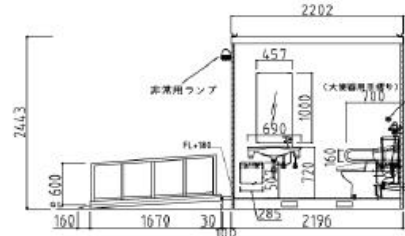

シャワートイレ(OP)  
オストメイト仕様は標準

換気扇(OP)

ベビーベット(OP)

折畳式多目的シート(OP)

ベビーチェア(OP)

MP-1

本体W2085×D1642(+770スロープ)×H2316 開口/875

軽水洗式