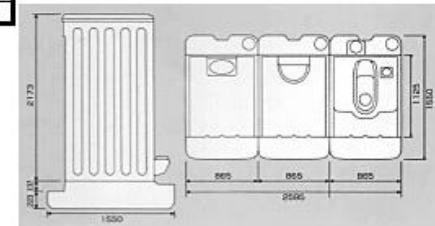

■フォルテ仕様

躯体	PE製・中空成形・二層壁・日光仕様
前面/後面パネル	PE製・中空成形・二層壁・1×36mm
ドア	PE製・中空成形・二層壁・1×70mm
床	PE製・中空成形・1×60mm
アキタンク	PE製水タンク50ℓ
臭気遮断機	大:PP製・小:PP製・グリコート加工・ストール式
ポンプ	フットポンプ(250cc/1回)
付属品	ロック・ペーパーホルダー 手袋(φ32 PVC)・紙
仕様	PE製400ℓ
水高架台	PE製H200mm