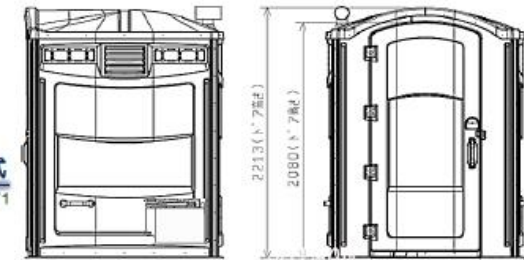

本体W1575×D1575×H2213

開口/871

樹脂製/パネル

130kg

洋式便器ユニット寸法 W790×D645

871(トア幅)  
1575(全幅)

	給水工事	排水工事	水補給	汲手配
水洗式	○	○	×	×
軽水洗式	×	×	○	○

ウォッシュブルハウス