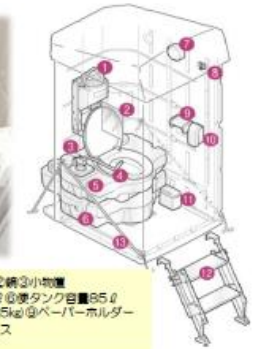

エリオットトイレ

エリオット	和式	洋式	小用	手洗室
水洗式				
軽水洗式				
非水洗式				

壁・ドアパネルは断熱効果の中空構造

汚水タンク 370ℓ

軽水洗式手洗室
(内蔵・外部タンク
切替可能)
給水タンク20~60ℓ
排水タンク370ℓ

● 軽水洗の補充は室内からと
給排水タンク(オプション)による
外からの2種類の補充が可能

	給水上手	排水上手	水補給	汲取手配
水洗式	○	○	×	×
軽水洗式	×	×	○	○
非水洗式	×	×	×	○

簡易水洗式仕様	
総重量	80kg
本体材質	高密度ポリエチレン製
便槽容量	370L
水タンク容量	室内タンク仕様 70L ポリタンク仕様 20L
ポンプ吐出量	250cc

注) 車両は含まれません。

車載トイレ

Car Toilet

フォルテタイプ

洗浄タンク45ℓ 便槽160ℓ

W920×D1110(+200)×H1840~2170

手摺(φ32PVC)・棚・ハンドレバー式ポンプ
ペーパーホルダー・シートクリーナー

104kg

エコットタイプ

洗浄タンク65ℓ 便槽85ℓ

W880×D1133(+217)×H1834~2083

80kg

- ① 手洗いユニット(水タンク容量8ℓ) (OP) ② 棚③ 物置
- ④ ポンプハンドレバー⑤ 水タンク容量65ℓ ⑥ 便タンク容量85ℓ
- ⑦ センサーライト(電池式)⑧ フック(耐重量5kg) ⑨ ペーパーホルダー
- ⑩ 便座除菌クリーナー⑪ サニタリーボックス
- ⑫ 昇降ステップ⑬ ラッシングベルト

スライドフェンス

重量/約26kg

GXタイプ

洗浄ポリタンク20ℓ 便槽80ℓ

W910×D1125(+250)×H1772~2156

103kg

手洗い器(水タンク容量5ℓ)・棚・棚板・ハンドレバー式ポンプ
LEDセンサーライト(AC/乾電池に対応)・コートフック
ペーパーホルダー・シートクリーナー

各商品毎にオプションがございます
詳しくはお問い合わせください

	給水上手	排水上手	水補給	汲取手配
軽水洗式	×	×	○	○

注意

※ 走行時、使用時はロープやラッシングベルト等で
トイレと車体を、必ず固定してください!