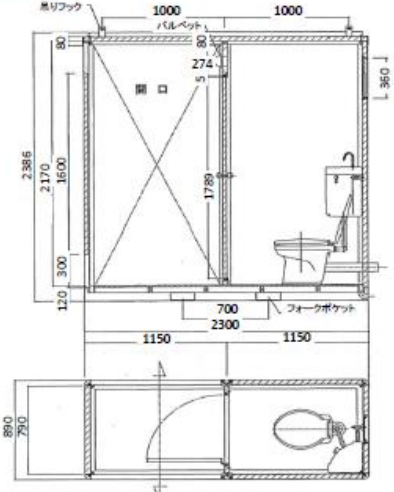

水洗式 W890×D2300×H2386