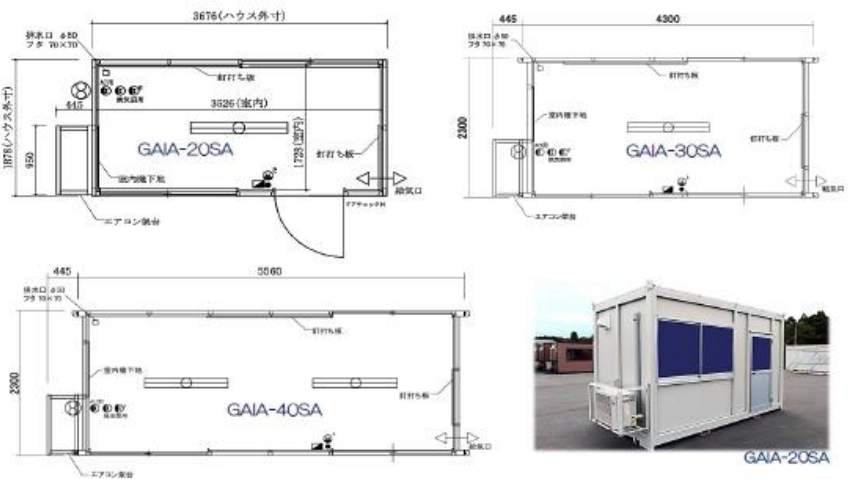

## Eタイプ

W4606×D2196×H2443

ユニットハウス

SHシリーズ

SH H56

SH-H56型3連棟2階建て

GAIAシリーズ

～・エアコンハウス～