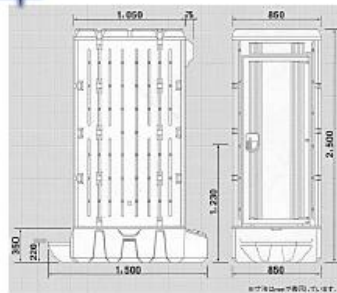

エリオットトイレ

エリオット	和式	洋式	小用	手洗室
水洗式				
軽水洗式				
非水洗式				

壁・ドアパネルは断熱効果の中空構造

汚水タンク 370ℓ

軽水洗式手洗室
(内蔵・外部タンク
切替可能)
給水タンク20~60ℓ
排水タンク370ℓ

● 軽水洗の補充は室内からと
給排水タンク(オプション)による
外からの2種類の補充が可能

	給水上手	排水上手	水補給	汲取手配
水洗式	○	○	×	×
軽水洗式	×	×	○	○
非水洗式	×	×	×	○

簡易水洗式仕様	
総重量	80kg
本体材質	高密度ポリエチレン製
便槽容量	370L
水タンク容量	室内タンク仕様 70L ポリタンク仕様 20L
ポンプ吐出量	250cc

注) 車両は含まれません。

車載トイレ

Car Toilet

フォルテタイプ

洗浄タンク45ℓ 便槽160ℓ

W920×D1110(+200)×H1840~2170

手摺(φ32PVC)・棚・ハンドレバー式ポンプ
ペーパーホルダー・シートクリーナー

104kg

エコットタイプ

洗浄タンク65ℓ 便槽85ℓ

W880×D1133(+217)×H1834~2083

80kg

- ① 手洗いユニット(水タンク容量8ℓ) (OP) ② 棚③ 物置
- ④ ポンプハンドレバー⑤ 水タンク容量65ℓ ⑥ 便タンク容量85ℓ
- ⑦ センサーライト(電池式)⑧ フック(耐重量5kg) ⑨ ペーパーホルダー
- ⑩ 便座除菌クリーナー⑪ サニタリーボックス
- ⑫ 昇降ステップ⑬ ラッシングベルト

スライドフェンス

重量/約26kg

GXタイプ

洗浄ポリタンク20ℓ 便槽80ℓ

W910×D1125(+250)×H1772~2156

103kg

手洗い器(水タンク容量5ℓ)・棚・棚板・ハンドレバー式ポンプ
LEDセンサーライト(AC/乾電池に対応)・コートフック
ペーパーホルダー・シートクリーナー

各商品毎にオプションがございます
詳しくはお問い合わせください

	給水上手	排水上手	水補給	汲取手配
軽水洗式	×	×	○	○

注意

※ 走行時、使用時はロープやラッシングベルト等で
トイレと車体を、必ず固定してください!