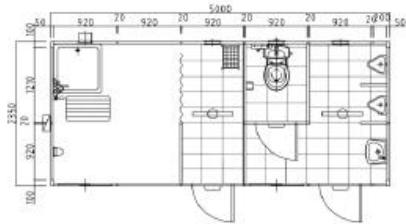

ウォッシュブルハウス

Washable House

超高分子ポリエチレン樹脂製パネルを採用
耐水性・耐久性・耐候性抜群の水廻り専用ハウス

参考レイアウト

装備品

～提供例～

リンクトイレ

Link Toilet

目隠しと屋根付通路が一体化
高質感の外観・優れた居住性・多彩な組合せで
あらゆる工事現場やイベント会場に対応しています

水洗式 W890×D2300×H2386

軽水洗式 W950×D2314×H2827

	給水工事	排水工事	水補給	汲取手配
水洗式	○	○	○	○
軽水洗式	×	×	×	×