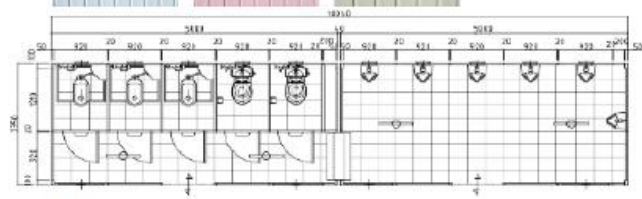

ウォッシュブルハウス

Washable House

超高分子ポリエチレン樹脂製パネルを採用
耐水性・耐久性・耐候性抜群の水廻り専用ハウス

参考レイアウト

装備品

～提供例～

リンクトイレ

Link Toilet

目隠しと屋根付通路が一体化
高質感の外観・優れた居住性・多彩な組合せで
あらゆる工事現場やイベント会場に対応しています

水洗式 W890×D2300×H2386

軽水洗式 W950×D2314×H2827

	給水工事	排水工事	水補給	汲取手配
水洗式	○	○	○	○
軽水洗式	×	×	×	×