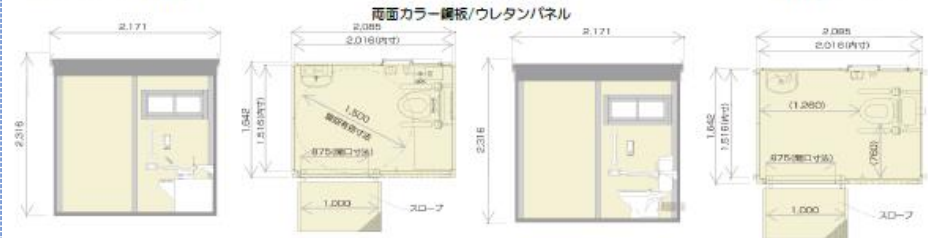

水洗式

431kg

スロープ

W1060×D770

～その他オプション～
センサーライト(2個/1セット)・おむつ交換台・手洗い機
アンカー固定金具・パイプファン・ビクトサイン

Liberty

軽水洗式

本体W1575×D1575×H2213

開口/871