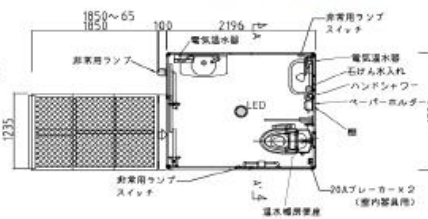

シャワートイレ(OP)  
オストメイト仕様は標準

換気扇(OP)

ベビーベット(OP)

折畳式多目的シート(OP)

ベビーチェア(OP)

MP-1

本体W2085×D1642(+770スロープ)×H2316 開口/875

軽水洗式