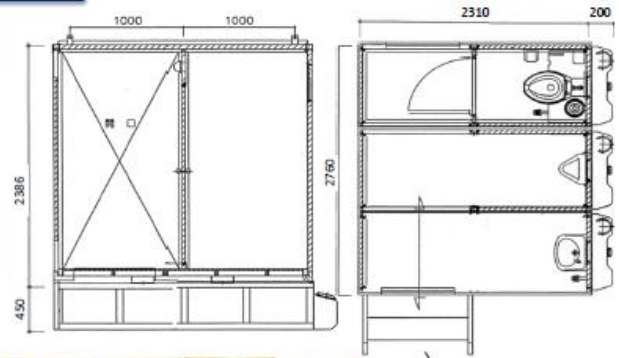

軽水洗式 W950×D2314×H2827

	給水工事	排水工事	水補給	汲取手配
水洗式	○	○	○	○
軽水洗式	×	×	×	×