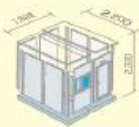

Arrange Panel House

アレンジパネルハウス

K 型

(((組立型)))

K型単体(基本型)
W918×D2200×H2331

仕様

- ◎骨組材料 / 本軽量形鋼&亜鉛亜鉛鋼板
- ◎骨組構造 / ノックダウン構造
- ◎壁紙パネル / 両面亜鉛エンボス鋼板貼り
- ◎壁面パネル / 両面亜鉛エンボス鋼板貼り
- ◎ドアパネル / アルミサッシ フラッシュドア
- ◎床 / 耐水合板15t 耐水シート貼り
  薄床構造ドレン付き

特徴

- ●新造組方法で壁・荷造棟も解体せず
- ●ノックダウンだから移動も組立も簡単
- ●大型車/クレーン等の入らない場所でも設置可能
- ●新熱ウレタンパネルで室内快適
- ●壁パネルは自由に差し換え可能
- ●窓・入口などご希望のままにレイアウト
- ●床は耐水シート張り
- ●壁面は錆にも強い亜鉛カラーエンボス鋼板
- ●オプションの室内パーテーションで間仕切りも簡単
- ●室内排水構造で室内の水洗いも可能

注意

- ○K型組立ハウスは1階平屋仕様です絶対に2階建てにしないで下さい
- ○風の強い場所ではワイヤーなどで必ず耐風養生をして下さい
- ○積雪地域での使用の場合 予め積雪対策をとるか
  積雪仕様のハウスを指定してお求め下さい

K-1型

K-2型

K-3型

K-4型

K-5型

KJ-8型

ラッピング仕様

デザイン性/耐久性/耐水性に優れた粘着剤付き不燃認定化粧シートです

サイディング仕様

◎オプションも充実

Aタイプ

W1006×D1296×H2348

Dタイプ

W3706×D2196×H2443

(((ユニット型)))

トイレ(水洗式)洋式/小用/手洗い
ガードマン室・シャワー室・物置・事務所など
様々な用途に対応!

Bタイプ

W1006×D2196×H2348

Cタイプ

W1906×D2196×H2443

Eタイプ

W4606×D2196×H2443