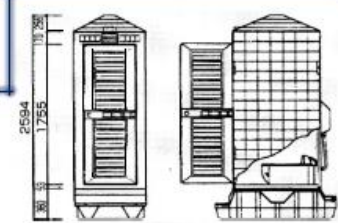

エコットトイレ

	PICO (ピコ)	和式	洋式	小用	手洗室
水洗式					
軽水洗					
非水洗式	簡易水洗和式をベースに 簡易水洗洋式・本水洗和式/洋式 ・小用・手洗いなど簡単チェンジ			給水タンク 20ℓ~	スライド式ピクトサイン 男女別/兼用・小用/和式/洋式の 表示がワンタッチ切替可能

	給水工事	排水工事	水補給	汲取手配
水洗式	○	○	×	×
軽水洗式	×	×	○	○
非水洗式	×	×	×	○

ロイヤルトイレ

	HR	和式	洋式	小用	手洗室
水洗式					
軽水洗式					
非水洗式					

水洗平台には
H=360/200の
2種類
搭載分は360

給水タンク
和式60ℓ
洋式20ℓ
汚水タンク
400ℓ

給水タンク内蔵型
軽水洗式手洗室
給水タンク60ℓ
排水タンク400ℓ

給水タンク外置型
軽水洗式手洗室
給水タンク100ℓ~
排水タンク400ℓ

汚水タンク
400ℓ

	給水工事	排水工事	水補給	汲取手配
水洗式	○	○	×	×
軽水洗式	×	×	○	○
非水洗式	×	×	×	○