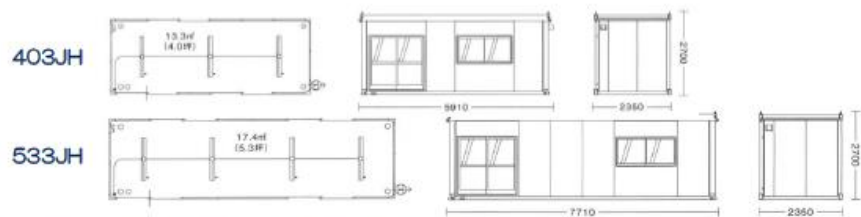

CAKシリーズ 多連棟対応天井高型

3連棟+2連棟+単体2棟