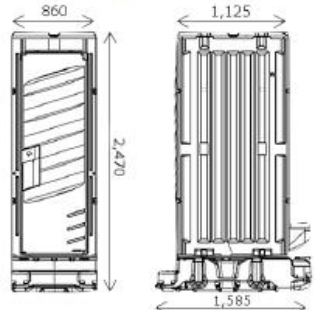

エコットトイレ

	PICO (ピコ)	和式	洋式	小用	手洗室
水洗式					
軽水洗					
非水洗式	<p>簡易水洗和式をベースに 簡易水洗洋式・本水洗和式/洋式 ・小用・手洗いなど簡単チェンジ</p>			<p>給水タンク 20ℓ~</p>	<p>スライド式ピクトサイン</p> <p>男女別/兼用・小用/和式/洋式の 表示がワンタッチ切替可能</p>

	給水工事	排水工事	水補給	汲取手配
水洗式	○	○	×	×
軽水洗式	×	×	○	○
非水洗式	×	×	×	○